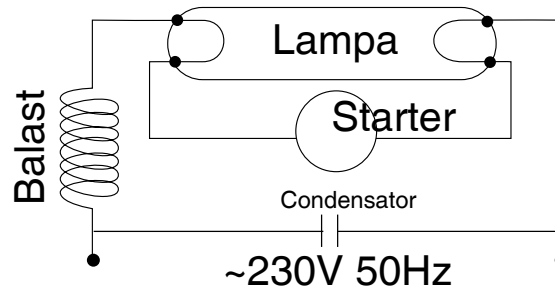

Tub fluorescent LOHUIS, T5, G5, 8W, 305 mm, 8000 ore, lumina rece

EAN Code: 5948668012087

Tip tub	Fluorescent
Putere (W)	8W
Tensiune alimentare	230V
Frecvență (Hz)	50
Curent	145 mA
Dulie	G5
Flux luminos (Lm)	400
Lumină	Rece
Temperatură de culoare (K)	6500
Temperatură de lucru	0 °C ÷ +40 °C
Clasa eficienței energetice	B
Durata medie de viață (ore)	8000
Ra	>80
Lungime (mm)	305
Diametru (mm)	16
Greutate (g)	33
Material dulie	Metal
Material optică	Sticla
Categorie timbru verde	5B

Schita montaj balast electromagnetic:

Schita montaj balast electronic: