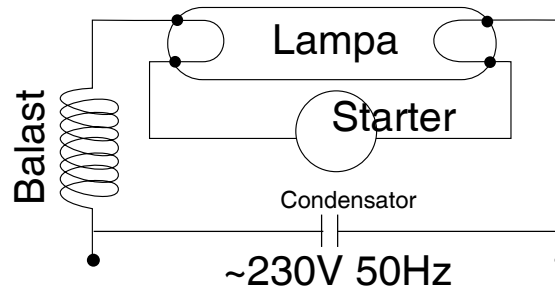

Tub fluorescent HEPOL, T5, G5, 21W, 865 mm, 8000 ore, lumina calda

EAN Code: 5948668013091

Tip tub	Fluorescent
Putere (W)	21W
Tensiune alimentare	230V
Frecvență (Hz)	50
Curent	170 mA
Dulie	G5
Flux luminos (Lm)	1660
Lumină	Calda
Temperatură de culoare (K)	2700
Temperatură de lucru	0 °C ÷ +40 °C
Clasa eficienței energetice	B
Durata medie de viață (ore)	8000
Ra	>80
Lungime (mm)	865
Diametru (mm)	16
Greutate (g)	89
Material dulie	Metal
Material optică	Sticla
Categorie timbru verde	5B

Schita montaj balast electromagnetic:

Schita montaj balast electronic: