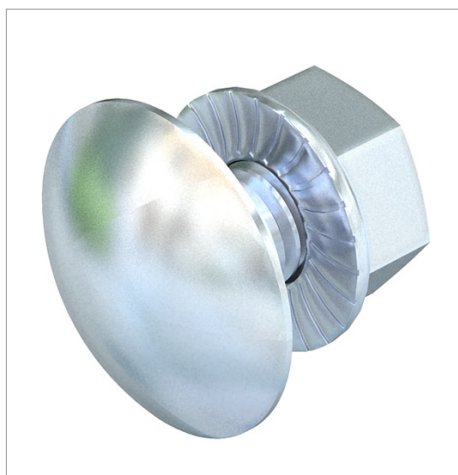

Fișă tehnică Șurub cu cap semirotund

Șurub cu cap semirotund cu patru muchii inclusiv piuliță combi.

Tip	Dimensiune mm	Măsură L mm	Dimensiune d mm	Dimensiune D mm	Amb. bucată	Greutate kg/100 buc.	Nr. art.
FRSB 6X12 VZ F	M6x12	12	6	13.5	10	0.840	6406125
FRSB 6X12 F	M6x12	12	6	13.5	100	0.990	6406122
FRSB 6X15 F	M6x15	15	6	13.5	100	0.800	6406157
FRSB 6X20 F	M6x20	20	6	13.5	100	1.000	6406203
FRSB 6X30 F	M6x30	30	6	13.5	100	1.200	6406907