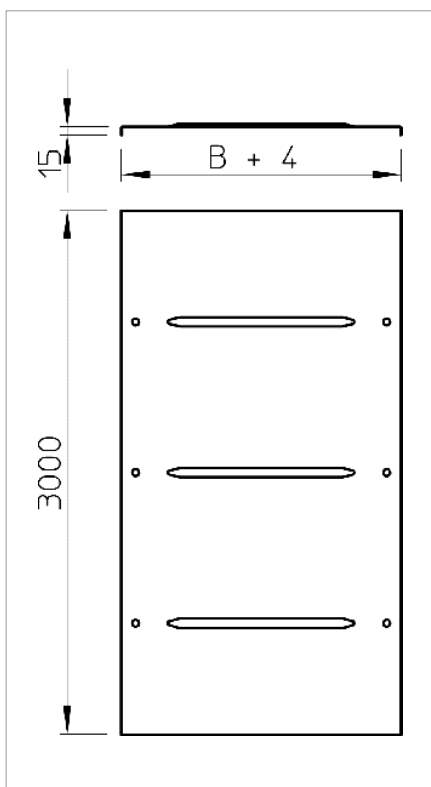

# Fișă tehnică Capac

Capac pentru jgheaburi și poduri de cabluri cu 3 perechi de zăvoare.

Nervură transversală de la 500 mm lățime.

Tip	lățimea mm	grosimea tablei mm	Lungime mm	Greutate kg/100 m	Nr. art.
DRL 050 DD	50	0.75	3000	45.900	6052700
DRL 100 DD	100	0.75	3000	76.600	6052703
DRL 150 DD	150	1	3000	106.000	6052706
DRL 200 DD	200	1	3000	179.800	6052709
DRL 300 DD	300	1	3000	258.300	6052712
DRL 400 DD	400	1	3000	337.700	6052715
DRL 500 DD	500	1.25	3000	621.800	6052718
DRL 550 DD	550	1.25	3000	680.600	6052721
DRL 600 DD	600	1.25	3000	739.500	6052724