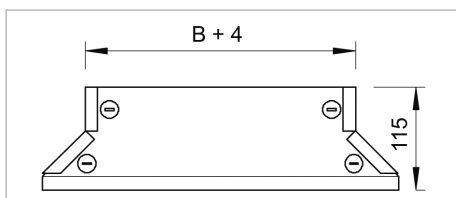

Fișă tehnică Capac pentru ramificație T scurtă

Capac pentru ramificație T scurtă zăvoare premontate.

Capacul poate fi montat la piesele de formă cu orice înălțime.

Tip	lățimea mm	grosimea tablei mm	Amb. bucată	Greutate kg/100 buc.	Nr. art.
DFAA 050 DD	50	1		14.000	7131291
DFAA 100 DD	100	1		19.000	7131305
DFAA 150 DD	150	1		24.000	7131310
DFAA 200 DD	200	1		28.000	7131321
DFAA 300 DD	300	1		37.000	7131348