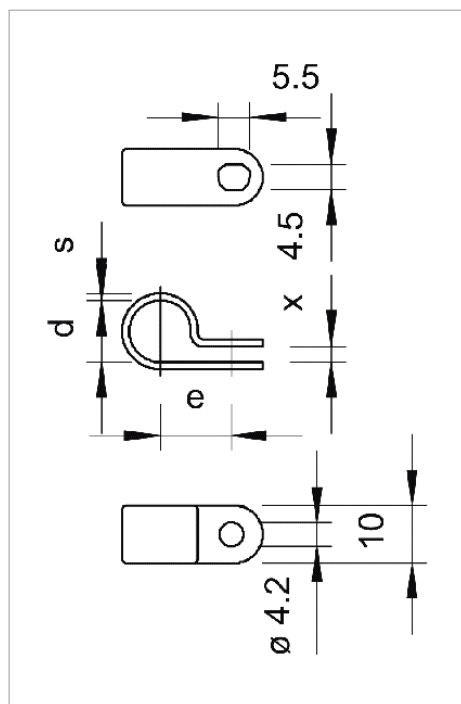

## Fișă tehnică Bridă de fixare

Bridă de fixare pentru fixarea sigură de jur împrejur a conductorilor.

Tip	pentru diametru cablu mm	Culoare	Ambalaj de expediție	Amb. bucată	Greutate kg/100 buc.	Nr. art.
255 3.2 LGR	3.2	gri deschis; RAL 7035	9000	100	0.043	2222035
255 5.2 LGR	5.2	gri deschis; RAL 7035	9000	100	0.038	2222051
255 6.5 LGR	6.5	gri deschis; RAL 7035	7500	100	0.049	2222078
255 8 LGR	8	gri deschis; RAL 7035	5000	100	0.054	2222086
255 9.5 LGR	9.5	gri deschis; RAL 7035	5000	100	0.061	2222094
255 11 LGR	11	gri deschis; RAL 7035	4000	100	0.070	2222116
255 12.5 LGR	12.5	gri deschis; RAL 7035	3000	100	0.078	2222124
255 14 LGR	14	gri deschis; RAL 7035	3000	100	0.110	2222140
255 16 LGR	16	gri deschis; RAL 7035	2700	100	0.120	2222167
255 17.5 LGR	17.5	gri deschis; RAL 7035	2700	100	0.130	2222175