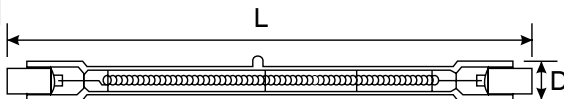

FISA TEHNICA

Tub halogen 120W R7s

230V+10%, 50 Hz,

A SE CITI CU ATENTIE INAINTE DE INSTALARE

CARACTERISTICI:

- Destinat iluminării interioare și exterioare (dupa caz) (birouri, sali de sport, magazine, scoli, holuri, sasuri, diverse spoturi aplicate sau incastrate) in functie de corpul de iluminat;
- Distanța minimă față de obiectele iluminate este de minim 1m;
- Corpurile de iluminat folosite la aceste tipuri de surse NU trebuie acoperite niciodată cu materiale izolante, similare sau alte materiale ce pot fi combustibile / inflamabile;
- Aceste surse de iluminat se utilizează în corpuri de iluminat cu dispersor;
- În cazul în care dispersorul este spart sau deteriorat acesta trebuie înlocuit;
- Corpul de iluminat trebuie utilizat numai complet echipat, cu ecran de protecție, în caz de deteriorare a dispersorului de sticlă acesta trebuie înlocuit;
- Sursa de iluminat este prevăzută cu dulii la ambele capete;
- Înainte de folosire recomandăm ștergerea tubului de sticlă cu o carpa de bumbac înmuiată în alcool;
- Sursa de iluminat degajă temperaturi mai mari de 200°C

Putere:

120W

Date tehnice:

230V; 50Hz

| Caracteristici | |
|---------------------------|---------------|
| Tip: | R7S 15224 |
| Putere lampa: | 120W |
| Dulie: | R7s-J78mm |
| Tensiune alimentare: | 230V |
| Frecvența: | 50Hz |
| Culoare: | ALB |
| Durata de viața: | 2000ore |
| Diametru (D, mm): | 9 |
| Lungime (L, mm): | 78 |
| Greutate (gr): | 5 |
| Volum (cm ³): | 122 |
| Temperatura lucru: | 0°C ~ +40°C |
| Cod EAN: | 5948668015224 |
| Bucati cutie / bax: | 1 / 100 |

Instrucțiuni de montare

Important:

Securitatea acestor lampi halogen, este garantată doar în condițiile în care sunt respectate instrucțiunile.

Asigurați-vă ca toți utilizatorii acestui produs vor cunoaște aceste instrucțiuni.