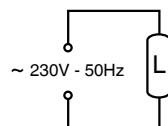

230V+10%, 50 Hz,

A SE CITI CU ATENTIE INAINTE DE INSTALARE

CARACTERISTICI:

- Destinat iluminării interioare și exterioare (dupa caz) (birouri, sali de sport, magazine, scoli, holuri, sasuri, diverse spoturi aplicate sau incastrate) in functie de corpul de iluminat;
- Distanța minimă față de obiectele iluminate este de minim 1m;
- Corpurile de iluminat folosite la aceste tipuri de surse NU trebuie acoperite niciodată cu materiale izolante, similare sau alte materiale ce pot fi combustibile / inflamabile;
- Aceste surse de iluminat se utilizează în corpuri de iluminat cu dispersor;
- În cazul în care dispersorul este spart sau deteriorat acesta trebuie înlocuit;
- Corpul de iluminat trebuie utilizat numai complet echipat, cu ecran de protecție, în caz de deteriorare a dispersorului de sticlă acesta trebuie înlocuit;
- Sursa de iluminat este prevăzută cu dulii la ambele capete;
- Înainte de folosire recomandăm ștergerea tubului de sticlă cu o carpa de bumbac înmuiată în alcool;
- Sursa de iluminat degajă temperaturi mai mari de 200°C

Putere:

120W

Date tehnice:

230V; 50Hz

Caracteristici	
Tip:	R7S 15224
Putere lampa:	120W
Dulie:	R7s-J78mm
Tensiune alimentare:	230V
Frecvența:	50Hz
Culoare:	ALB
Durata de viața:	2000ore
Diametru (D, mm):	9
Lungime (L, mm):	78
Greutate (gr):	5
Volum (cm³):	122
Temperatura lucru:	0°C ~ +40°C
Cod EAN:	5948668015224
Bucati cutie / bax:	1 / 100

Instrucțiuni de montare

Important:

Securitatea acestor lampi halogen, este garantată doar în condițiile în care sunt respectate instrucțiunile.

Asigurați-vă ca toți utilizatorii acestui produs vor cunoaște aceste instrucțiuni.

Pentru iluminatul exterior se recomandă folosirea tubului halogen în corpuri de iluminat special cu un grad de protecție mai ridicat de (IP54).

- Nu aruncați aceste produse împreună cu gunoierul menajer;
- Reciclați-le la centrele specializate, dacă este posibil;
- Pentru informații referitoare adresați-vă autorităților locale competente sau furnizorului dumneavoastră;

That's all-light
LOHUIS®

Importator:
Lohuis Romania
B-dul Iuliu Maniu nr. 528,
Sector 6, București
Tel.: 021 317 06 46
www.lohuis.ro

A product of
LOHUIS®
ROMANIA