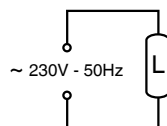

230V+10%, 50 Hz,

A SE CITI CU ATENTIE INAINTE DE INSTALARE

CARACTERISTICI:

- Destinat iluminării interioare și exterioare (dupa caz) (birouri, sali de sport, magazine, scoli, holuri, sasuri, diverse spoturi aplicate sau incastrate) in functie de corpul de iluminat;
- Distanța minimă față de obiectele iluminate este de minim 1m;
- Corpurile de iluminat folosite la aceste tipuri de surse NU trebuie acoperite niciodată cu materiale izolante, similare sau alte materiale ce pot fi combustibile / inflamabile;
- Aceste surse de iluminat se utilizează în corpuri de iluminat cu dispersor;
- În cazul în care dispersorul este spart sau deteriorat acesta trebuie înlocuit;
- Corpul de iluminat trebuie utilizat numai complet echipat, cu ecran de protecție, în caz de deteriorare a dispersorului de sticlă acesta trebuie înlocuit;
- Sursa de iluminat este prevăzută cu dulii la ambele capete;
- Înainte de folosire recomandăm ștergerea tubului de sticlă cu o carpa de bumbac înmuiată în alcool;
- Sursa de iluminat degaja temperaturi mai mari de 200°C

Putere:

240W

Date tehnice:

230V; 50Hz

Caracteristici	
Tip:	R7S 15231
Putere lampa:	240W
Dulie:	R7s-J118mm
Tensiune alimentare:	230V
Frecventa:	50Hz
Culoare:	ALB
Durata de viata:	2000ore
Diametru (D, mm):	11
Lungime (L, mm):	118
Greutate (gr):	7
Volum (cm³):	158
Temperatura lucru:	0°C ~ +40°C
Cod EAN:	5948668015231
Bucati cutie / bax:	1 / 100

Instrucțiuni de montare

Important:

Securitatea acestor lampi halogen, este garantată doar în condițiile, în care sunt respectate instrucțiunile.

Asigurați-vă ca toți utilizatorii acestui produs vor cunoaște aceste instrucțiuni.

Pentru iluminatul exterior se recomandă folosirea tubului halogen în corpuri de iluminat special cu un grad de protecție mai ridicat de (IP54).

- Nu aruncați aceste produse împreună cu gunoierul menajer;
- Reciclați-le la centrele specializate, dacă este posibil;
- Pentru informații referitoare adresați-vă autorităților locale competente sau furnizorului dumneavoastră;

That's all-light
LOHUIS®

Importator:
Lohuis Romania
B-dul Iuliu Maniu nr. 528,
Sector 6, București
Tel.: 021 317 06 46
www.lohuis.ro

A product of
LOHUIS®
ROMANIA