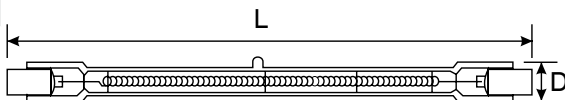

230V+10%, 50 Hz,

A SE CITI CU ATENTIE INAINTE DE INSTALARE

CARACTERISTICI:

- Destinat iluminării interioare și exterioare (dupa caz) (birouri, sali de sport, magazine, scoli, holuri, sasuri, diverse spoturi aplicate sau incastrate) in functie de corpul de iluminat;
- Distanța minimă față de obiectele iluminate este de minim 1m;
- Corpurile de iluminat folosite la aceste tipuri de surse NU trebuie acoperite niciodată cu materiale izolante, similare sau alte materiale ce pot fi combustibile / inflamabile;
- Aceste surse de iluminat se utilizează în corpuri de iluminat cu dispersor;
- În cazul în care dispersorul este spart sau deteriorat acesta trebuie înlocuit;
- Corpul de iluminat trebuie utilizat numai complet echipat, cu ecran de protecție, în caz de deteriorare a dispersorului de sticlă acesta trebuie înlocuit;
- Sursa de iluminat este prevăzută cu dulii la ambele capete;
- Înainte de folosire recomandăm ștergerea tubului de sticlă cu o carpa de bumbac înmuiată în alcool;
- Sursa de iluminat degaja temperaturi mai mari de 200°C

Putere:

240W

Date tehnice:

230V; 50Hz

Caracteristici	
Tip:	R7S 15231
Putere lampa:	240W
Dulie:	R7s-J118mm
Tensiune alimentare:	230V
Frecventa:	50Hz
Culoare:	ALB
Durata de viata:	2000ore
Diametru (D, mm):	11
Lungime (L, mm):	118
Greutate (gr):	7
Volum (cm³):	158
Temperatura lucru:	0°C ~ +40°C
Cod EAN:	5948668015231
Bucati cutie / bax:	1 / 100

Instrucțiuni de montare

Important:

Securitatea acestor lampi halogen, este garantată doar în condițiile, în care sunt respectate instrucțiunile.

Asigurați-vă ca toți utilizatorii acestui produs vor cunoaște aceste instrucțiuni.

Pentru iluminatul exterior se recomandă folosirea tubului halogen în corpuri de iluminat special cu un grad de protecție mai ridicat de (IP54).

- Nu aruncați aceste produse împreună cu gunoierul menajer;
- Reciclați-le la centrele specializate, dacă este posibil;
- Pentru informații referitoare adresați-vă autorităților locale competente sau furnizorului dumneavoastră;

That's all-light
LOHUIS®

Importator:
Lohuis Romania
B-dul Iuliu Maniu nr. 528,
Sector 6, București
Tel.: 021 317 06 46
www.lohuis.ro

A product of
LOHUIS®
ROMANIA