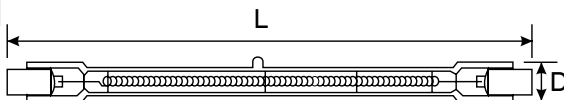

FISA TEHNICA

Tub halogen 420W R7s

230V+10%, 50 Hz,

A SE CITI CU ATENTIE INAINTE DE INSTALARE

CARACTERISTICI:

- Destinat iluminării interioare și exterioare (dupa caz) (birouri, sali de sport, magazine, scoli, holuri, sasuri, diverse spoturi aplicate sau incastrate) in functie de corpul de iluminat;
- Distanța minimă față de obiectele iluminate este de minim 1m;
- Corpurile de iluminat folosite la aceste tipuri de surse NU trebuie acoperite niciodată cu materiale izolante, similare sau alte materiale ce pot fi combustibile / inflamabile;
- Aceste surse de iluminat se utilizează în corpuri de iluminat cu dispersor;
- În cazul în care dispersorul este spart sau deteriorat acesta trebuie înlocuit;
- Corpul de iluminat trebuie utilizat numai complet echipat, cu ecran de protecție, în caz de deteriorare a dispersorului de sticlă acesta trebuie înlocuit;
- Sursa de iluminat este prevăzută cu dulii la ambele capete;
- Înainte de folosire recomandăm stergerea tubului de sticlă cu o carpa de bumbac înmuiată în alcool;
- Sursa de iluminat degajă temperaturi mai mari de 200°C

Putere:

420W

Date tehnice:

230V; 50Hz

Caracteristici	
Tip:	R7S 15248
Putere lampa:	420W
Dulie:	R7s-J118mm
Tensiune alimentare:	230V
Frecvența:	50Hz
Culoare:	ALB
Durata de viața:	2000ore
Diametru (D, mm):	11
Lungime (L, mm):	118
Greutate (gr):	7
Volum (cm ³):	158
Temperatura lucru:	0°C ~ +40°C
Cod EAN:	5948668015248
Bucati cutie / bax:	1 / 100

Instrucțiuni de montare

Important:

Securitatea acestor lampi halogen, este garantată doar în condițiile, în care sunt respectate instrucțiunile.

Asigurați-vă ca toți utilizatorii acestui produs vor cunoaște aceste instrucțiuni.