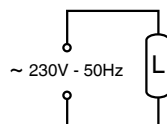

230V+10%, 50 Hz,

A SE CITI CU ATENTIE INAINTE DE INSTALARE

CARACTERISTICI:

- Destinat iluminării interioare și exterioare (dupa caz) (birouri, sali de sport, magazine, scoli, holuri, sasuri, diverse spoturi aplicate sau incastrate) in functie de corpul de iluminat;
- Distanța minimă față de obiectele iluminate este de minim 1m;
- Corpurile de iluminat folosite la aceste tipuri de surse NU trebuie acoperite niciodată cu materiale izolante, similare sau alte materiale ce pot fi combustibile / inflamabile;
- Aceste surse de iluminat se utilizează în corpuri de iluminat cu dispersor;
- În cazul în care dispersorul este spart sau deteriorat acesta trebuie înlocuit;
- Corpul de iluminat trebuie utilizat numai complet echipat, cu ecran de protecție, în caz de deteriorare a dispersorului de sticlă acesta trebuie înlocuit;
- Sursa de iluminat este prevăzută cu dulii la ambele capete;
- Înainte de folosire recomandăm stergerea tubului de sticlă cu o carpa de bumbac înmuiată în alcool;
- Sursa de iluminat degajă temperaturi mai mari de 200°C

Putere:

420W

Date tehnice:

230V; 50Hz

Caracteristici	
Tip:	R7S 15248
Putere lampa:	420W
Dulie:	R7s-J118mm
Tensiune alimentare:	230V
Frecvența:	50Hz
Culoare:	ALB
Durata de viața:	2000ore
Diametru (D, mm):	11
Lungime (L, mm):	118
Greutate (gr):	7
Volum (cm³):	158
Temperatura lucru:	0°C ~ +40°C
Cod EAN:	5948668015248
Bucati cutie / bax:	1 / 100

Instrucțiuni de montare

Important:

Securitatea acestor lampi halogen, este garantată doar în condițiile, în care sunt respectate instrucțiunile.

Asigurați-vă ca toți utilizatorii acestui produs vor cunoaște aceste instrucțiuni.

Pentru iluminatul exterior se recomandă folosirea tubului halogen în corpuri de iluminat special cu un grad de protecție mai ridicat de (IP54).

- Nu aruncați aceste produse împreună cu gunoierul menajer;
- Reciclați-le la centrele specializate, dacă este posibil;
- Pentru informații referitoare adresați-vă autorităților locale competente sau furnizorului dumneavoastră;

That's all-light
LOHUIS®

Importator:
Lohuis Romania
B-dul Iuliu Maniu nr. 528,
Sector 6, București
Tel.: 021 317 06 46
www.lohuis.ro

A product of
LOHUIS®
ROMANIA