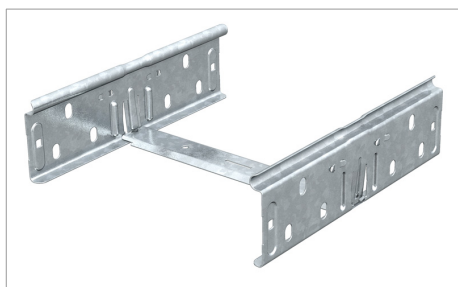

Fișă tehnică Set de legături longitudinale

Set de eclise cu fixare rapidă pentru îmbinarea dreaptă fără șuruburi a igheaburilor pentru cablu și a pieselor de formă cu înălțimea laturii de 60 mm.

Continuitatea electrică este asigurată fără a fi necesară îmbinarea cu șuruburi.

Tip	Înălțime a laturii mm	Lățimea mm	Amb. bucată	Greutate kg/100 buc.	Nr. art.
RV 605 FS	60	50	10	17.100	6068146
RV 607 FS	60	75	10	17.800	6068150
RV 610 FS	60	100	10	18.400	6068154
RV 615 FS	60	150	10	19.600	6068162
RV 620 FS	60	200	10	20.900	6068170
RV 630 FS	60	300	10	23.400	6068189
RV 640 FS	60	400	10	30.900	6068197
RV 650 FS	60	500	10	34.700	6068200
RV 660 FS	60	600	10	38.400	6068219