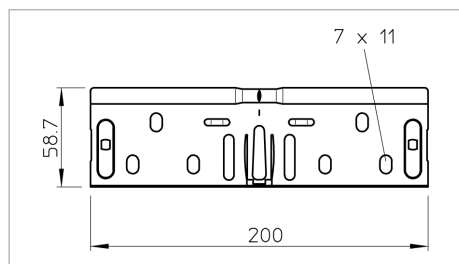

Fișă tehnică Set de legături longitudinale

Set de eclise cu fixare rapidă pentru îmbinarea dreaptă fără șuruburi a igheaburilor pentru cablu și a pieselor de formă cu înălțimea laturii de 60 mm.

Continuitatea electrică este asigurată fără a fi necesară îmbinarea cu șuruburi.

Tip	Înălțime a laturii mm	Lățimea mm	Amb. bucată	Greutate kg/100 buc.	Nr. art.
RV 605 FS	60	50	10	17.100	6068146
RV 607 FS	60	75	10	17.800	6068150
RV 610 FS	60	100	10	18.400	6068154
RV 615 FS	60	150	10	19.600	6068162
RV 620 FS	60	200	10	20.900	6068170
RV 630 FS	60	300	10	23.400	6068189
RV 640 FS	60	400	10	30.900	6068197
RV 650 FS	60	500	10	34.700	6068200
RV 660 FS	60	600	10	38.400	6068219