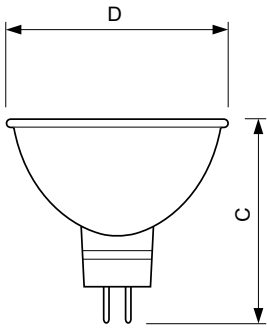

Accentline

Cote

Product	D (max)	C (max)
Accentline 20W 4000h GU5.3 12V 36D 1CT/10X5F	51 mm	46 mm

MR16 4000h 12V 20W 36D GU5.3