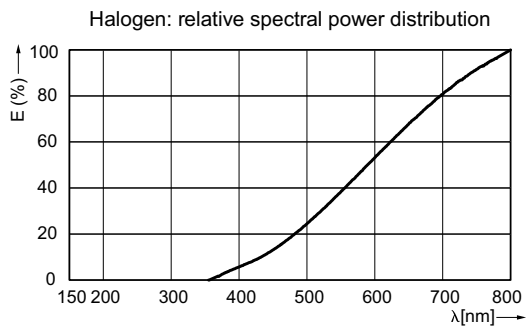

Date fotometrice

Consumer Lamps, Halogen, Spectral power distribution