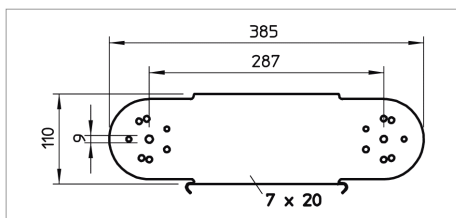

## Fișă tehnică Element al cotului articulată, vertical

Cot articulată, vertical, pentru toate tipurile de jgheaburi de cabluri cu înălțime de 110 mm.

Nu sunt necesare alte piese de legătură și îmbinare. Componentele de fixare se comandă separat.

Tip	lățimea mm	Amb. bucată	Greutate kg/100 buc.	Nr. art.
RGBEV 110 FS	100		101.100	7005628
RGBEV 120 FS	200		119.600	7005644
RGBEV 130 FS	300		137.200	7005660
RGBEV 140 FS	400		157.500	7005687
RGBEV 150 FS	500		177.900	7005709
RGBEV 155 FS	550		204.900	7005717