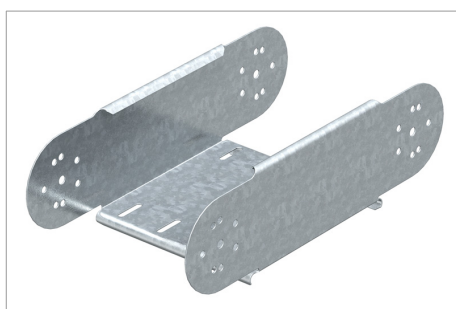

## Fișă tehnică Element al cotului articulată, vertical

Cot articulată, vertical, pentru toate tipurile de jgheaburi de cabluri cu înălțime de 110 mm.

Nu sunt necesare alte piese de legătură și îmbinare. Componentele de fixare se comandă separat.

Tip	lățimea mm	Amb. bucată	Greutate kg/100 buc.	Nr. art.
RGBEV 110 FS	100		101.100	7005628
RGBEV 120 FS	200		119.600	7005644
RGBEV 130 FS	300		137.200	7005660
RGBEV 140 FS	400		157.500	7005687
RGBEV 150 FS	500		177.900	7005709
RGBEV 155 FS	550		204.900	7005717