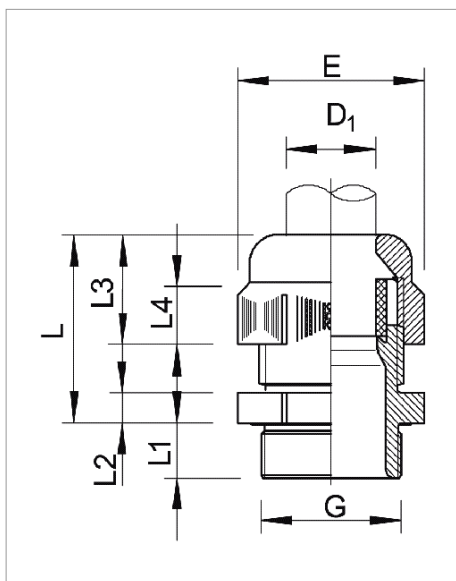

## Fișă tehnică Presetupă, zona EX filet metric

Tip	Filet	Culoare	Ambalaj de expediție	Amb. bucată	Greutate kg/100 buc.	Nr. art.
VTEC EX M12 SW	M12 x 1,5	negru	600	50	0.360	2050307
VTEC EX M16 SW	M16 x 1,5	negru	500	50	0.630	2050315
VTEC EX M20 SW	M20 x 1,5	negru	400	50	1.000	2050323
VTEC EX M25 SW	M25 x 1,5	negru	300	25	2.350	2050331
VTEC EX M32 SW	M32 x 1,5	negru	240	20	3.900	2050358
VTEC EX M40 SW	M40 x 1,5	negru	120	10	7.500	2050366
VTEC EX M50 SW	M50 x 1,5	negru	60	5	9.200	2050374
VTEC EX M63 SW	M63 x 1,5	negru	60	5	9.460	2050382