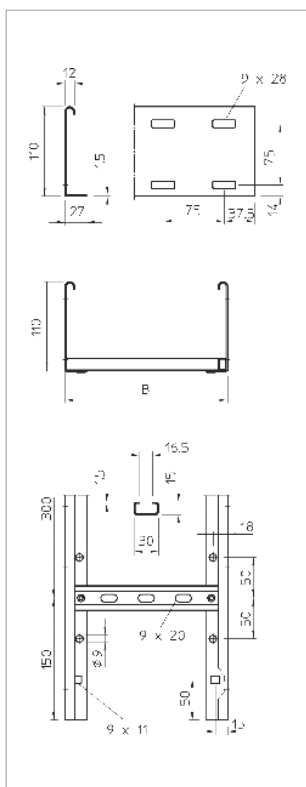

## Fișă tehnică Pod de cabluri LG 110

Pod de cabluri cu lonjeron perforat cu înălțimea 110 mm cu traverse din profil C nituite.

Podul de cabluri se livrează pliat.

Tip	lățimea mm	grosimea lonjeronului mm	Lungime mm	Secțiune utilă cm <sup>2</sup>	Greutate kg/100 m	Nr. art.
LG 112 6000 FS	200	1.5	6000		382.000	6216442
LG 113 6000 FS	300	1.5	6000		406.200	6216445
LG 114 6000 FS	400	1.5	6000		430.300	6216448
LG 115 6000 FS	500	1.5	6000		454.500	6216451
LG 116 6000 FS	600	1.5	6000		478.700	6216454

## Diagramă de încărcare

- 1** Încărcare admisibilă a jgheabului/podului vertical de cabluri în kN/m, fără greutatea unui om
- 2** Lățime între reazeme în m
- 3** Săgeată lonjeron, în mm la kN/m admiși
- 4** Schema de încărcare la procedeul de efectuare a probelor
- Curbă de încărcare cu lățimea jgheabului/podului de cabluri în mm
- Curba săgeții lonjeronului în funcție de distanța între reazeme