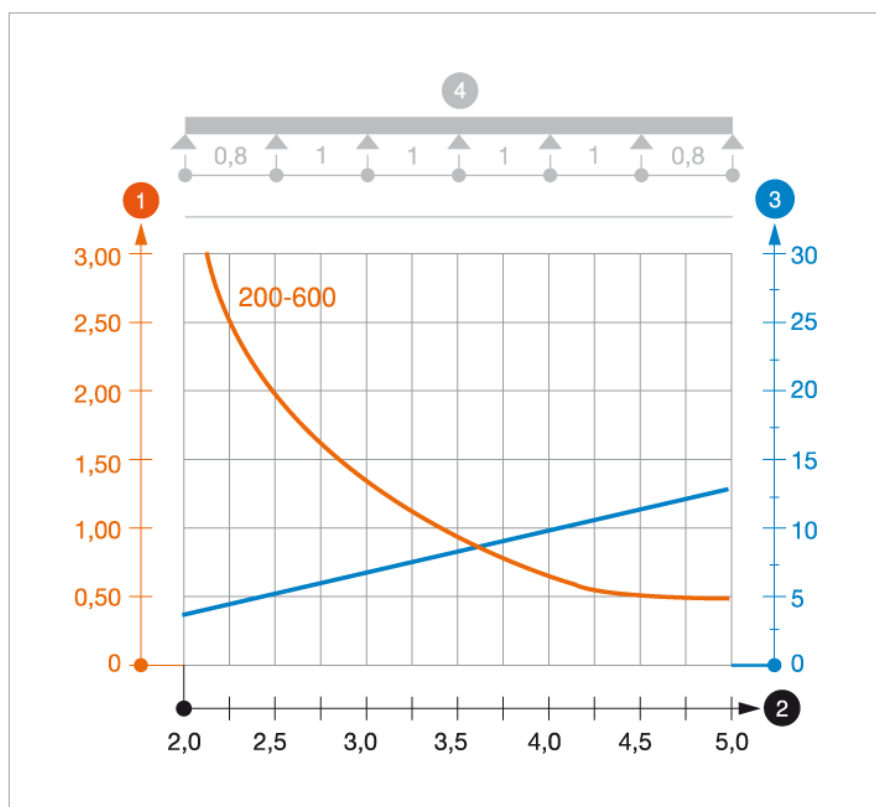

## Fișă tehnică Pod de cabluri LG 110

Pod de cabluri cu lonjeron perforat cu înălțimea 110 mm cu traverse din profil C nituite.

Podul de cabluri se livrează pliat.

Tip	lățimea mm	grosimea lonjeronului mm	Lungime mm	Secțiune utilă cm <sup>2</sup>	Greutate kg/100 m	Nr. art.
LG 112 6000 FS	200	1.5	6000		382.000	6216442
LG 113 6000 FS	300	1.5	6000		406.200	6216445
LG 114 6000 FS	400	1.5	6000		430.300	6216448
LG 115 6000 FS	500	1.5	6000		454.500	6216451
LG 116 6000 FS	600	1.5	6000		478.700	6216454

## Diagramă de încărcare

- 1** Încărcare admisibilă a jgheabului/podului vertical de cabluri în kN/m, fără greutatea unui om
- 2** Lățime între reazeme în m
- 3** Săgeată lonjeron, în mm la kN/m admiși
- 4** Schema de încărcare la procedeul de efectuare a probelor
- Curbă de încărcare cu lățimea jgheabului/podului de cabluri în mm
- Curba săgeții lonjeronului în funcție de distanța între reazeme