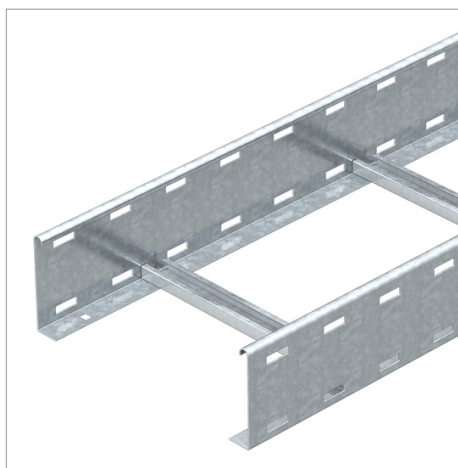

## Fișă tehnică Pod de cabluri LG 110

Pod de cabluri cu lonjeron perforat cu înălțimea 110 mm cu traverse din profil C nituite.

Podul de cabluri se livrează pliat.

Tip	lățimea mm	grosimea lonjeronului mm	Lungime mm	Secțiune utilă cm <sup>2</sup>	Greutate kg/100 m	Nr. art.
LG 112 6000 FS	200	1.5	6000		382.000	6216442
LG 113 6000 FS	300	1.5	6000		406.200	6216445
LG 114 6000 FS	400	1.5	6000		430.300	6216448
LG 115 6000 FS	500	1.5	6000		454.500	6216451
LG 116 6000 FS	600	1.5	6000		478.700	6216454

## Diagramă de încărcare

- 1** Încărcare admisibilă a jgheabului/podului vertical de cabluri în kN/m, fără greutatea unui om
- 2** Lățime între reazeme în m
- 3** Săgeată lonjeron, în mm la kN/m admiși
- 4** Schema de încărcare la procedeul de efectuare a probelor
- Curbă de încărcare cu lățimea jgheabului/podului de cabluri în mm
- Curba săgeții lonjeronului în funcție de distanța între reazeme