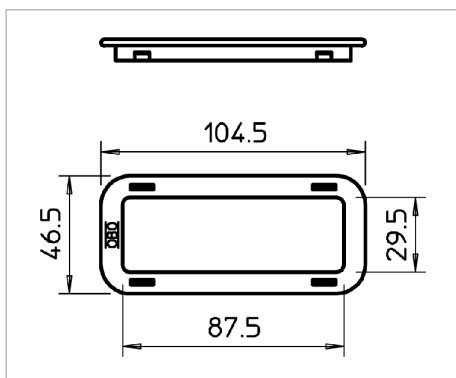

Fișă tehnică Inel de protecție a cablului

Inel de protecție a cablului pentru treceri prin lonjeroanele laterale ale jgheabului IKS.

Tip	Culoare	pentru perforația laterală mm	Amb. bucată	Greutate kg/100 buc.	Nr. art.
KSR-DR 920 PE	gri deschis	32 x 90	25	0,640	6087965