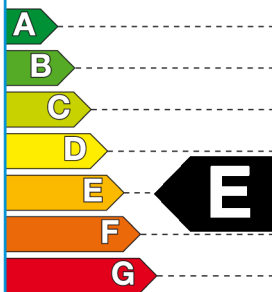

DEBICA

1222/2009 - C1

518754

195/65R15 91T

PASSIO 2