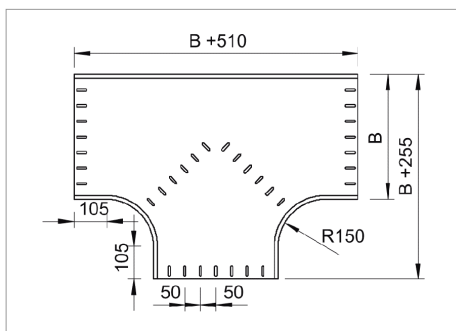

Fișă tehnică Ramificație T

Piesă de ramificație T orizontală pentru toate tipurile de jgheaburi de cabluri cu înălțimea laturii de 60 mm.

Piesă de formă în execuție rotundă. Raza interioară a piesei de formă măsoară 150 mm. Toate părțile se utilizează pentru aceeași lățime a jgheabului.

Componentele de fixare se comandă separat.

Tip	lățimea mm	Amb. bucată	Greutate kg/100 buc.	Nr. art.
RT 640 FS	400		629.000	7003390
RT 650 FS	500		804.000	7003412
RT 660 FS	600		1001.000	7003439

St Oțel

FS zincat în bandă