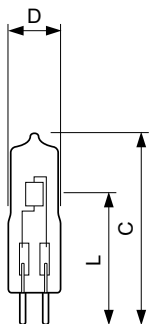

Luminaire Design Requirements	
Temperatură bec (max.)	900 °C
Temperatură comprimare (max.)	350 °C

Product Data	
Cod complet produs	871869682783300
Nume comandă produs	Caps 3000h 35W GY6.35 12V CL 1CT/10x10F
EAN/UPC - Produs	8718696827833
Cod de comandă	82783300
Numărător - Cantitate per pachet	1
Numărător - Pachete per cutie exterioră	100
Material nr. (12NC)	925723717101

Capsule LV 3000 h

Greutate netă (bucată)

0,003 kg

Cote

Product	D (max)	L	C (max)
Caps 3000h 35W GY6.35 12V CL 1CT/10x10F	12 mm	30 mm	44 mm

EcoHalo Capsule Gy6.35 12v35w CL B3000