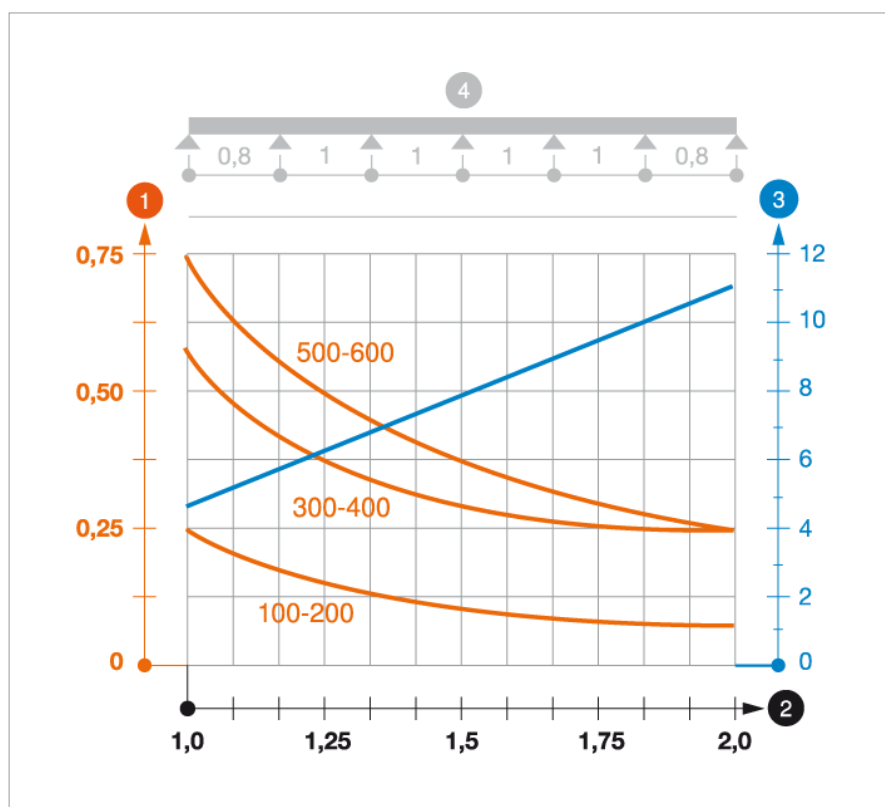

Fișă tehnică Jgheab din sârmă GR-Magic®

Jgheab din sârmă cu piesă de legătură profilată, cu înălțimea de 55 mm.

Jgheburile din sârmă nu necesită piese de îmbinare; ele se cuplează direct. Dimensiunile ochiurilor sunt de 50 x 100 mm.

Tip	lățimea mm	diametrul sârmei mm	Lungime mm	Secțiune utilă cm ²	Greutate kg/100 m	Nr. art.
GRM 55 100 F	100	3.9	3000	40	72.000	6001040
GRM 55 150 F	150	3.9	3000	63	85.700	6001044
GRM 55 200 F	200	3.9	3000	87	99.600	6001047
GRM 55 300 F	300	4.8	3000	129	191.100	6001050
GRM 55 400 F	400	4.8	3000	175	234.600	6001053
GRM 55 500 F	500	4.8	3000	220	276.500	6001056
GRM 55 600 F	600	4.8	3000	265	318.400	6001059

St Oțel

F zincat la cald

K €/m

Diagramă de încărcare

- 1** Încărcare admisibilă a jgheabului/podului vertical de cabluri în kN/m, fără greutatea unui om
- 2** Lățime între reazeme în m
- 3** Săgeată lonjeron, în mm la kN/m admiși
- 4** Schema de încărcare la procedeul de efectuare a probelor
- Curbă de încărcare cu lățimea jgheabului/podului de cabluri în mm
- Curba săgeții lonjeronului în funcție de distanța între reazeme