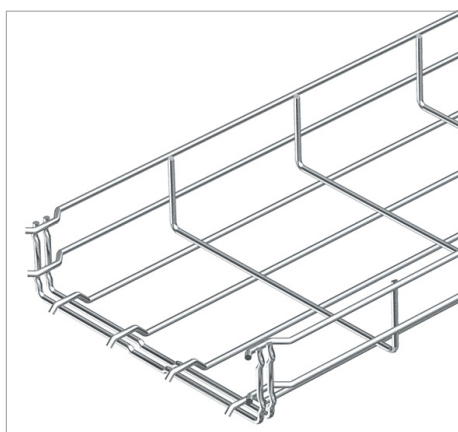

Fișă tehnică Jgheab din sârmă GR-Magic®

Jgheab din sârmă cu piesă de legătură profilată, cu înălțimea de 55 mm.

Jgheburile din sârmă nu necesită piese de îmbinare; ele se cuplează direct. Dimensiunile ochiurilor sunt de 50 x 100 mm.

Tip	lățimea mm	diametrul sârmei mm	Lungime mm	Secțiune utilă cm ²	Greutate kg/100 m	Nr. art.
GRM 55 100 F	100	3.9	3000	40	72.000	6001040
GRM 55 150 F	150	3.9	3000	63	85.700	6001044
GRM 55 200 F	200	3.9	3000	87	99.600	6001047
GRM 55 300 F	300	4.8	3000	129	191.100	6001050
GRM 55 400 F	400	4.8	3000	175	234.600	6001053
GRM 55 500 F	500	4.8	3000	220	276.500	6001056
GRM 55 600 F	600	4.8	3000	265	318.400	6001059

St Oțel

F zincat la cald

K €/m

Diagramă de încărcare

- 1** Încărcare admisibilă a jgheabului/podului vertical de cabluri în kN/m, fără greutatea unui om
- 2** Lățime între reazeme în m
- 3** Săgeată lonjeron, în mm la kN/m admiși
- 4** Schema de încărcare la procedeul de efectuare a probelor
- Curbă de încărcare cu lățimea jgheabului/podului de cabluri în mm
- Curba săgeții lonjeronului în funcție de distanța între reazeme