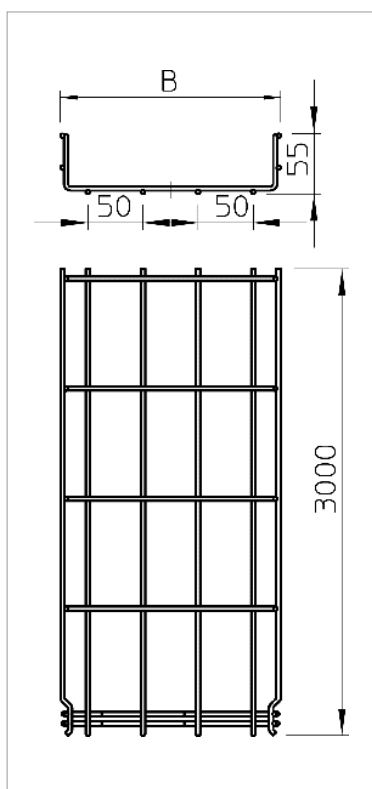

Fișă tehnică Jgheab din sârmă GR-Magic®

Jgheab din sârmă cu piesă de legătură profilată, cu înălțimea de 55 mm.

Jgheburile din sârmă nu necesită piese de îmbinare; ele se cuplează direct. Dimensiunile ochiurilor sunt de 50 x 100 mm.

Tip	lățimea mm	diametrul sârmei mm	Lungime mm	Secțiune utilă cm ²	Greutate kg/100 m	Nr. art.
GRM 55 100 F	100	3.9	3000	40	72.000	6001040
GRM 55 150 F	150	3.9	3000	63	85.700	6001044
GRM 55 200 F	200	3.9	3000	87	99.600	6001047
GRM 55 300 F	300	4.8	3000	129	191.100	6001050
GRM 55 400 F	400	4.8	3000	175	234.600	6001053
GRM 55 500 F	500	4.8	3000	220	276.500	6001056
GRM 55 600 F	600	4.8	3000	265	318.400	6001059

St Oțel

F zincat la cald

K €/m

Diagramă de încărcare

- 1** Încărcare admisibilă a jgheabului/podului vertical de cabluri în kN/m, fără greutatea unui om
- 2** Lățime între reazeme în m
- 3** Săgeată lonjeron, în mm la kN/m admiși
- 4** Schema de încărcare la procedeul de efectuare a probelor
- Curbă de încărcare cu lățimea jgheabului/podului de cabluri în mm
- Curba săgeții lonjeronului în funcție de distanța între reazeme