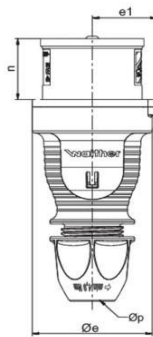

## Fisa tehnica

Cod produs 230

EAN 4015609000265  
Producator WALTHER-WERKE

### Descriere

Fisa 32A 5P (3P+N+E) 6h cu presetupa

Greutate: 0.301 kg

Grad protectie: IP44

Tensiune: 400V (50-60 Hz)

<b>Amp.</b>	16	16	32	32	32
<b>Pole</b>	4	5	3	4	5
<b>d</b>	150-161	150-161	173-185	173-185	174-183
<b>Øe</b>	65	65	72	72	72
<b>e1</b>	35	35	38,5	38,5	38,5
<b>f</b>	63	71	75	75	83
<b>m</b>	111	111	128	128	128
<b>n</b>	37	37	45,5	45,5	45,5
<b>Øp</b>	7,5 - 18,5	7,5-18,5	10 - 22,5	10 - 22,5	10 - 22,5