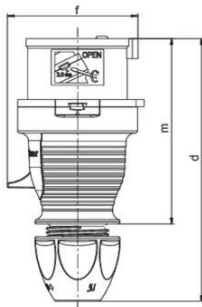

## Fisa tehnica

Cod produs 230

EAN 4015609000265  
Producator WALTHER-WERKE

### Descriere

Fisa 32A 5P (3P+N+E) 6h cu presetupa

Greutate: 0.301 kg

Grad protectie: IP44

Tensiune: 400V (50-60 Hz)

<b>Amp.</b>	16	16	32	32	32
<b>Pole</b>	4	5	3	4	5
<b>d</b>	150-161	150-161	173-185	173-185	174-183
<b>Øe</b>	65	65	72	72	72
<b>e1</b>	35	35	38,5	38,5	38,5
<b>f</b>	63	71	75	75	83
<b>m</b>	111	111	128	128	128
<b>n</b>	37	37	45,5	45,5	45,5
<b>Øp</b>	7,5 - 18,5	7,5-18,5	10 - 22,5	10 - 22,5	10 - 22,5