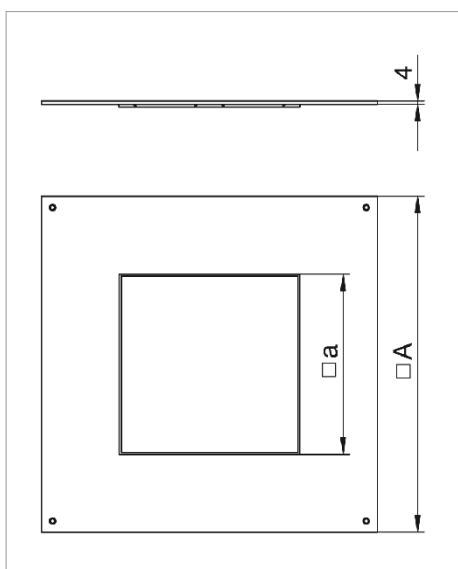

# Fișă tehnică Montagedeckel 250-3 für GES4

Tip	Măsură A mm	Măsură a mm	Amb. bucată	Greutate kg/100 buc.	Nr. art.
DUG 250-3 4	282	201	1	121.000	7400459

**St** Oțel

**FS** zincat în bandă

**U** €/buc.

CE