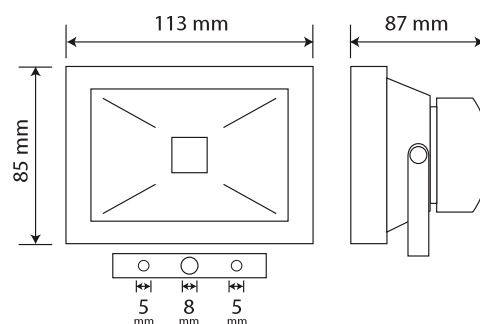

FISA TEHNICA

Proiector 1 LED 10W HEPOL

Caracteristici

| | |
|---------------------------|-------------|
| Tip LED: | SMD |
| Putere lampa: | 10W |
| Tensiune alimentare: | AC 100-240V |
| Frecventa: | 50Hz |
| Unghi dispersie: | 160° |
| Eficienta: | <70% |
| Factor Putere: | >0.5 |
| Curent: | 0.3A |
| Distanta telecomanda | 15 m |
| Frecventa telecomanda | 433.92 Mhz |
| Grad de protectie: | IP65 |
| Material corp: | aluminiu |
| Greutate (gr): | 600 |
| Volum (cm ³): | 1430 |
| Bucati cutie / bax: | 16 |