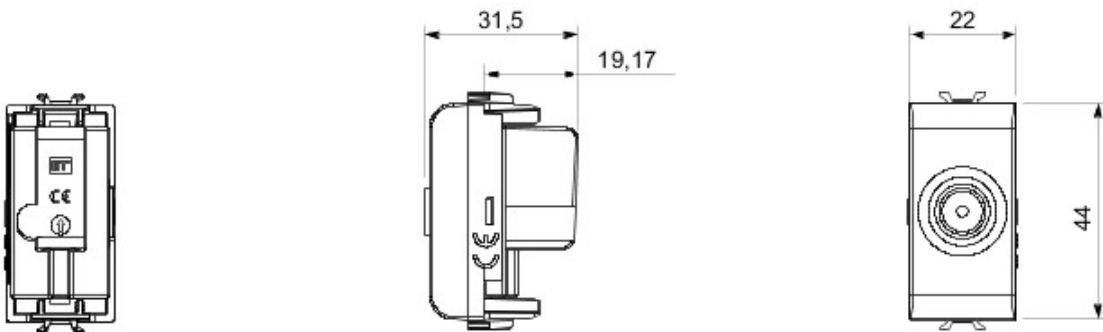

Gamă variată de comutatoare, prize de energie (conforme cu standardele naționale și internaționale), prize de date, aparate pentru gestionarea controlului climatizării, confort, semnalizarea alarmelor tehnice, iluminat de urgență. Aparatele module Chorus sunt disponibile în patru culori - alb lucios, negru satin, titan vopsit și ivoire lucios - și în diferite modularități, respectiv 1/2, 1, 2 și 3 module. Datorită suporturilor de cadru pentru dozele rectangulare, pătrate și rotunde, aparatele permit crearea unui număr infinit de combinații cu gama de rame Chorus.

Categorie	Priză TV	Descriere	Direct
Culoare	Negru	Atenuare	0 dB
Frecvență	5-2400 MHz	Ecran	Clasa A
Pentru conector tip	IEC-Tată	Standard	EN 60728-4; IEC 61169-2
Nr. module Chorus	1	Cable fixing	Cu șuruburi
Case	Pressure casting zamak metal body	Electrocod	0131

DIMENSIONAL

STANDARDS/APPROVALS

GEWISS S.p.A. Via A. Volta, 1
24069 Cenate Sotto - Bergamo - Italy
tel. +39 035 94 61 11 fax +39 035 94 69 09

www.gewiss.com
sat@gewiss.com
Last update 19/03/2019

Data, measures, designs and pictures are shown only as informativ purposes, and could be changed without previous notice