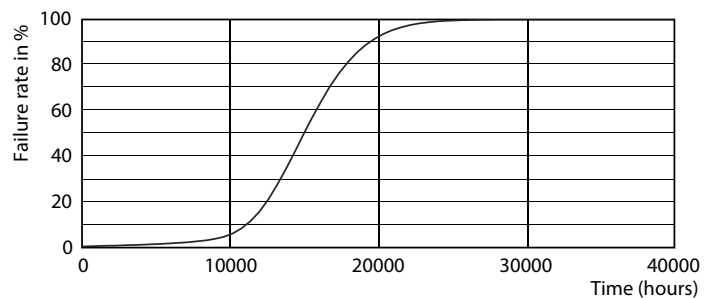

Catalog de date

General Information	
Baza elementului de fixare	E27 [E27]
Durată de viață nominală (nom.)	15000 h
Ciclu comutare pornit/oprit	20000X
Tip tehnic	7-60W

Light Technical	
Cod culoare	827 [CCT de 2700 K]
Flux luminos (nom.)	806 lm
Flux luminos (nominal) (nom.)	806 lm
Denumirea culorii	Alb cald (WW)
Temperatură de culoare corelată (nom.)	2700 K
Randament luminos (nominal) (nom.)	115.14 lm/W
Consistență culori	<6
Indice de redare a culorii (nom.)	80
Llmf la sfârșitul duratei de viață nominale (nom.)	70 %

Date fotometrice

LEDbulb 60W E27 827 CL A60 ND

LEDbulb 60W E27 827 CL A60 ND

Lămpi LED clasice cu filament

Durată de viață

LEDbulb 60W E27 827 CL A60 ND

LEDbulb 60W E27 827 CL A60 ND