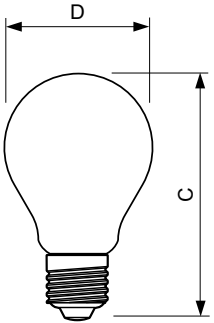

Catalog de date

General Information	
Baza elementului de fixare	E27 [E27]
Durată de viață nominală (nom.)	15000 h
Ciclu comutare pornit/oprit	20000X
Tip tehnic	7-60W

Light Technical	
Cod culoare	827 [CCT de 2700 K]
Flux luminos (nom.)	806 lm
Flux luminos (nominal) (nom.)	806 lm
Denumirea culorii	Alb cald (WW)
Temperatură de culoare corelată (nom.)	2700 K
Randament luminos (nominal) (nom.)	115.14 lm/W
Consistență culori	<6
Indice de redare a culorii (nom.)	80
Llmf la sfârșitul duratei de viață nominale (nom.)	70 %

Numărător - Pachete per cutie exterioară	10
Material nr. (12NC)	929001387302
Greutate netă (bucată)	0.030 kg

Cote

Bulb A60 230V 7-60W 806lm 2700K E27 ND

Product	D	C
CLA LEDBulb ND 7-60W E27 WW A60 CL	60 mm	104 mm