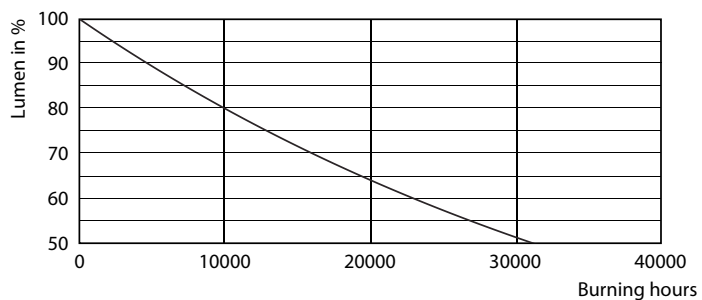

Catalog de date

General Information	
Baza elementului de fixare	E27 [E27]
Durată de viață nominală (nom.)	15000 h
Ciclu comutare pornit/oprit	20000X
Tip tehnic	7-60W

Light Technical	
Cod culoare	827 [CCT de 2700 K]
Flux luminos (nom.)	806 lm
Flux luminos (nominal) (nom.)	806 lm
Denumirea culorii	Alb cald (WW)
Temperatură de culoare corelată (nom.)	2700 K
Randament luminos (nominal) (nom.)	115.14 lm/W
Consistență culori	<6
Indice de redare a culorii (nom.)	80
Llmf la sfârșitul duratei de viață nominale (nom.)	70 %

Date fotometrice

LEDbulb 60W E27 827 CL A60 ND

LEDbulb 60W E27 827 CL A60 ND

Lămpi LED clasice cu filament

Durată de viață

LEDbulb 60W E27 827 CL A60 ND

LEDbulb 60W E27 827 CL A60 ND