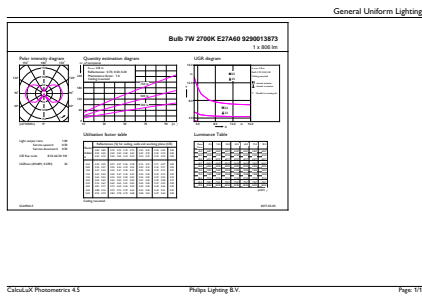

Date fotometrice

LEDbulb 60W E27 827 CL A60 ND