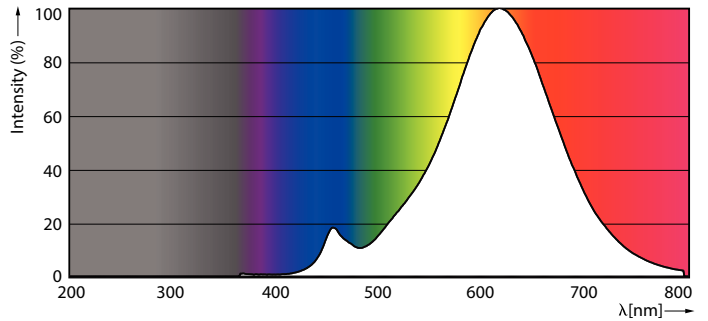

Date fotometrice

LEDbulb 60W E27 827 CL A60 ND