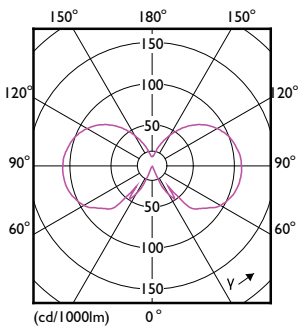

LEDbulb 60W E27 827 CL A60 ND