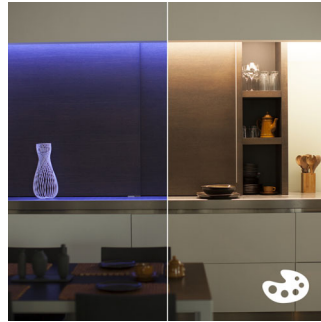

PHILIPS

Repere

Conturează, îndoie și extinde

Extensia de 1 metru Lightstrip Plus Hue poate fi conectată cu ușurință la Lightstrip Plus Hue. Îți poți da aproape orice formă și poți utiliza banda adezivă de pe spatele acesteia pentru a o atașa pe aproape orice suprafață solidă. Dacă este nevoie, poți tăia banda la orice dimensiune, în locurile marcate cu simbolul foarfecei. Integrează Lightstrip Plus în obiectele de mobilier sau sub dulapurile din bucătărie sau scoate în evidență detalii arhitecturale cu ajutorul luminii delicate, indirecte. Lightstrip Plus Hue este cea mai adaptabilă și robustă sursă de lumină, care va da viață camerei tale.

Pictează cu lumină

Joacă-te cu lumina și alege dintre 16 milioane de culori în aplicația Hue, pentru a potrivi iluminatul cu starea ta spirit. Philips Hue LightStrip Plus oferă o consistență deplină a culorii de la prima până la ultima extensie. Folosește o fotografie preferată și retrăiește acel moment special cu o explozie de lumină. Salvează-ți setările de iluminat preferate și amintește-ți de ele oricând dorești, printr-o singură atingere.