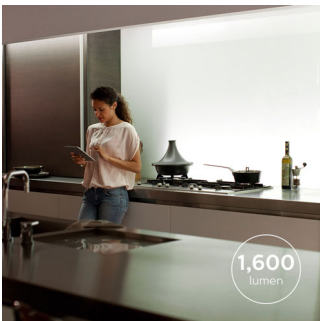

Putere mare de iluminare: 1600 lumeni

Cu o putere mare de iluminare, de 1600 de lumeni, și o putere de acoperire deosebită, asigurată pe întreaga lungime, Lightstrip Plus Hue oferă suficientă lumină, care poate fi utilizată atât în scopuri decorative, cât și cu rol funcțional.