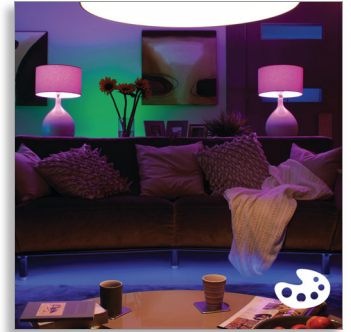

Philips Hue White and
color ambiance
Kit de bază E27

3 x becuri E27

Consolă inclusă
Întreprător cu variator inclus
Lumină albă și colorată

8718696728796