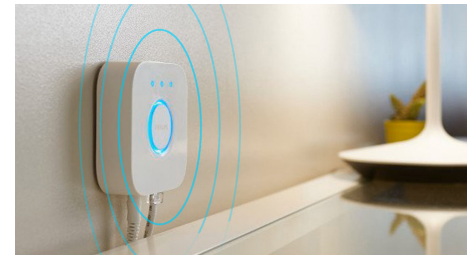

Descoperi i întreaga suită de caracteristici de iluminat inteligent cu Hue Bridge

Adăuga i o consolă Hue Bridge (comercializată separat) la luminile dvs. inteligente pentru a descoperi întreaga suită de caracteristici Philips Hue. Cu o consolă Hue Bridge, pute i adăuga până la 50 de lumini inteligente pe care le pute i controla în întreaga locuin ă. Crea i rutine pentru a automatiza întreaga instala ie de iluminat inteligent casnic. Controla i luminile atunci când nu sunte i acasă sau adăuga i accesorii, precum senzori de mișcare și întrerupătoare inteligente.