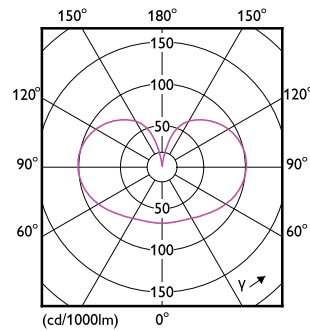

Catalog de date

General Information	
Baza elementului de fixare	E27 [E27]
În conformitate cu UE RoHS	Da
Durată de viață nominală (nom.)	15000 h
Ciclu comutare pornit/oprit	20000X
Tip tehnic	13-120W

Light Technical	
Cod culoare	840 [CCT de 4000 K]
Flux luminos (nom.)	2000 lm
Denumirea culorii	Alb rece (CW)
Temperatură de culoare corelată (nom.)	4000 K
Randament luminos (nominal) (nom.)	153,00 lm/W
Consistență culori	<6
Indice de redare a culorii (nom.)	80
Factorul de menținere a fluxului luminos al lămpii la sfârșitul duratei de viață nominale (nom.)	70 %

Cote

A67 220-240V 120W 2000lm 4000K E27 ND FR

Product	D	C
LED classic 120W A67 E27 CW FR NDRF1SRT4	70 mm	121 mm

Date fotometrice

©2020 Philips Lighting B.V. Page 11

LEDbulb A67 E27 2000lm CL

LEDbulb 13W A67 E27 840 CL