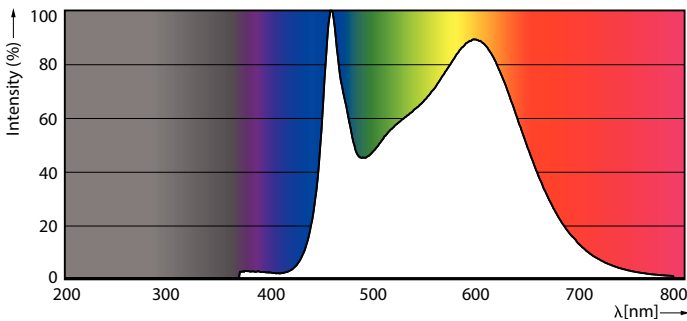

Catalog de date

General Information	
Baza elementului de fixare	E27 [E27]
În conformitate cu UE RoHS	Da
Durată de viață nominală (nom.)	15000 h
Ciclu comutare pornit/oprit	20000X
Tip tehnic	13-120W

Light Technical	
Cod culoare	840 [CCT de 4000 K]
Flux luminos (nom.)	2000 lm
Denumirea culorii	Alb rece (CW)
Temperatură de culoare corelată (nom.)	4000 K
Randament luminos (nominal) (nom.)	153,00 lm/W
Consistență culori	<6
Indice de redare a culorii (nom.)	80
Factorul de menținere a fluxului luminos al lămpii la sfârșitul duratei de viață nominale (nom.)	70 %

Cote

A67 220-240V 120W 2000lm 4000K E27 ND FR

Product	D	C
LED classic 120W A67 E27 CW FR NDRF1SRT4	70 mm	121 mm

Date fotometrice

©2020 Philips Lighting B.V. Page 11

LEDbulb A67 E27 2000lm CL

LEDbulb 13W A67 E27 840 CL