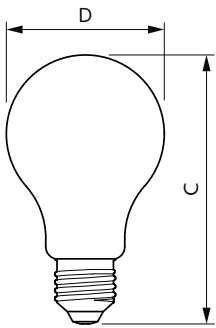

Becuri LEDbulbs clasice cu filament

Approval and Application

Etichetă de eficiență energetică (EEL)	A++
Consum de energie kWh/1000 h	13 kWh

Product Data

Cod complet produs	871869976453100
Nume comandă produs	LED classic 120W A67 E27 CW FR NDRF1SRT4

EAN/UPC – Produs	8718699764531
Cod de comandă	76453100
Numărător – Cantitate per pachet	1
Numărător SAP – Pachete per exterior	4
Nr. material (12NC)	929002371901
Greutate netă SAP (bucată)	0,034 kg

Cote

A67 220-240V 120W 2000lm 4000K E27 ND FR

Product	D	C
LED classic 120W A67 E27 CW FR NDRF1SRT4	70 mm	121 mm