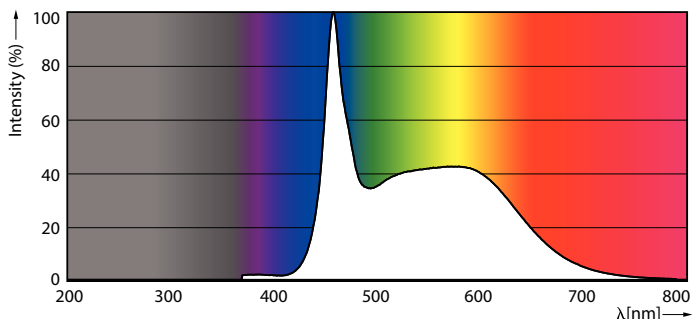

LEDbulb 13W A67 E27 865 FR