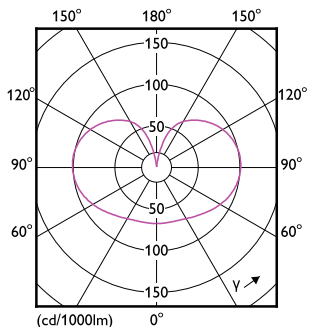

LEDbulb 13W A67 E27 865 FR

LEDbulb A67 E27 2000lm CL