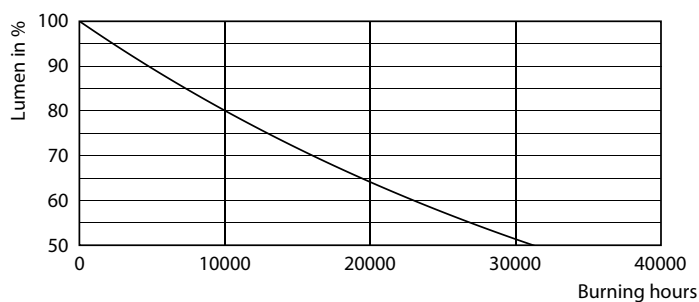

Becuri LEDbulbs clasice cu filament

Date fotometrice

LEDbulb 17,5W A67 E27 827 FR

Durată de viață

15K LED

15K LMP