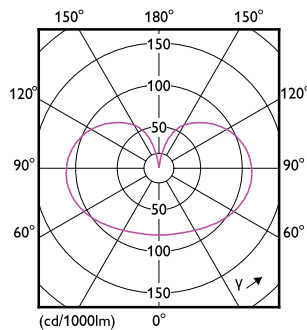

Product	D	C
LED classic 150W A67 E27 WW FR NDRFSRT4	70 mm	121 mm

Date fotometrice

LEDbulb 13W A67 E27 827 CL

LEDbulb A67 E27 2452lm CL

Becuri LEDbulbs clasice cu filament

Date fotometrice

© Philips Lighting N.V. Philips Lighting B.V. Page 1/1