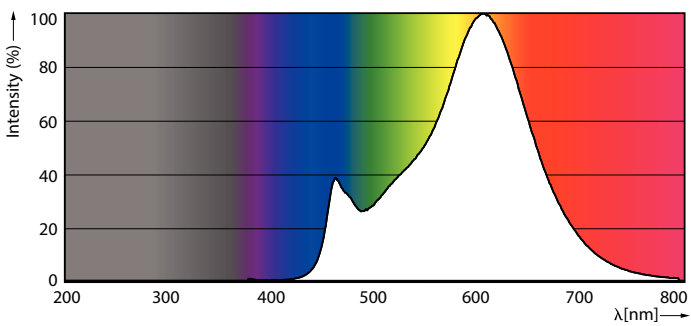

Date fotometrice

LEDbulb 13W A67 E27 827 CL