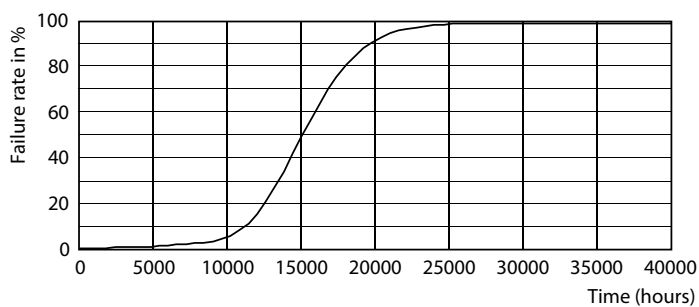

Becuri LEDbulbs clasice cu filament

Date fotometrice

LEDbulb 17,5W A67 E27 827 FR

Durată de viață