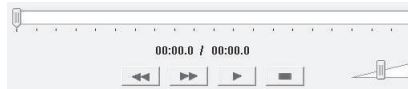

9 MP3 (continuare)

2 - Faceți clic pe pictogramă pentru a porni software-ul

3 -

4 - Faceți clic pe + pentru a importa o melodie MP3 în fereastra de selecție

5 - Selectați melodia și apăsați redarea (obligatorie 1 dată)

6 - Setati durata melodiei selectând începutul și sfârșitul, apoi faceți clic pe ><

7 - Software-ul vă cere să confirmați unde să salvați noul fișier MP3: memoria receptorului

8 - Pentru a seta melodia MP3, selectați-o cu butonul B