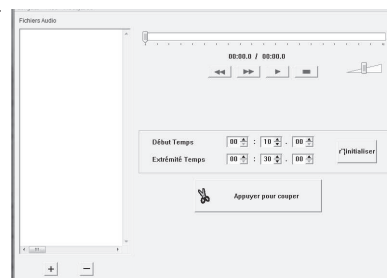

Putere de radiofrecvență: < 10 mW

Grad de protecție a soneriei: IP 54 - a receptorului: IP 20

8 Lumină intermitentă

Intermitent	Mod
Încet	
Rapid	Cineva sună
Alternativ	Baterie receptor descărcată

9 MP3

1 - Instalați software-ul pe un computer utilizând cablul USB furnizat, din memoria internă a sonerie

9 MP3 (continuare)

2 - Faceți clic pe pictogramă pentru a porni software-ul

3 -

4 - Faceți clic pe + pentru a importa o melodie MP3 în fereastra de selecție

5 - Selectați melodia și apăsați redarea (obligatorie 1 dată)