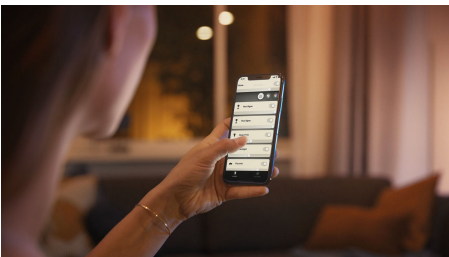

PHILIPS

Kit de re ete de lumină E27

Hue cu ambian ă albă

Lumină albă caldă până la rece

Control inteligent cu Hue Bridge*

8718699673208

Iluminat simplu și inteligent

Începe cu kitul de re ete de lumină Philips Hue. Cu becul E27 inclus și întrerupătorul cu variator, poți trece prin patru re ete de lumină prestabilite și te poți bucura de reglarea wireless a intensității luminii. Conectează totul la Hue pentru a beneficia de caracteristicile inteligente.

Posibilități nelimitate

- Control wireless cu întrerupătorul cu variator inclus

Iluminat simplu și inteligent

- Controlează până la 10 lumini cu aplicația prin Bluetooth
- Controlează lumina prin intermediul vocii*
- Creează atmosfera perfectă cu o lumină albă caldă până la rece
- Obține re ete de lumină perfecte pentru activitățile zilnice
- Descoperă întreaga suită de caracteristici de iluminat inteligent cu Hue Bridge

Repere

Control wireless

Cu ajutorul întrerupătorului cu variator alimentat de baterie, puteți controla simultan până la 10 lumini inteligente. Întrerupătorul, care poate fi detașat de pe suportul de perete și folosit ca o telecomandă, vă permite să reduceți sau să măriți intensitatea luminilor sau să treceți prin patru rețete de lumină prestabilite.

Controlați până la 10 lumini cu aplicația prin Bluetooth

Cu aplicația Hue Bluetooth, puteți controla luminile inteligente Hue într-o singură încăpere a locuinței dvs. Adăugați până la 10 lumini inteligente și controlați-le cu o singură atingere a unui buton de pe dispozitivul dvs. mobil.