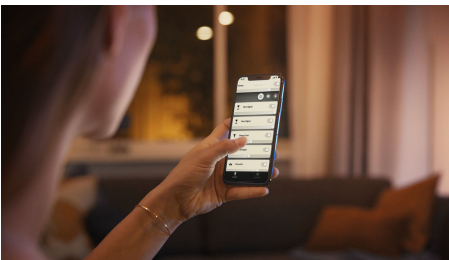

### Iluminat simplu și inteligent

- Controlează până la 10 lumini cu aplicația prin Bluetooth
- Controlează lumina prin intermediul vocii\*
- Creează atmosfera perfectă cu o lumină albă caldă până la rece
- Obține rețete de lumină perfecte pentru activitățile zilnice
- Descoperiți întreaga suită de caracteristici de iluminat inteligent cu Hue Bridge

## Reglare fără instalare

Controlează luminile Philips direct cu ajutorul întrerupătorului cu variator wireless. Poți să aprinzi și să stingi luminile, să realizezi comutarea între patru rețete de lumină diferite și să reduci luminozitatea la nivelul perfect. Instalarea este rapidă, simplă și fără bătaie de cap. Tot ce trebuie să faci este să asociezi întrerupătorul cu lampa și să îl așezi oriunde dorești în locuința ta. Este atât de ușor.

## Controlați până la 10 lumini cu aplicația prin Bluetooth

Cu aplicația Hue Bluetooth, puteți controla luminile inteligente Hue într-o singură încăpere a locuinței dvs. Adăugați până la 10 lumini inteligente și controlați-le cu o singură atingere a unui buton de pe dispozitivul dvs. mobil.