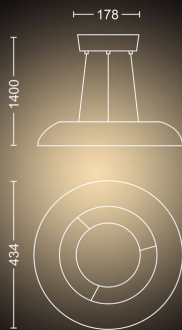

## Lampă suspendată Amaze

Hue cu ambianță albă

LED integrat

Control Bluetooth prin aplicație

Include întrerupător cu variator

Adăugați o consolă Hue Bridge  
pentru a descoperi mai multe

40233/30/P6