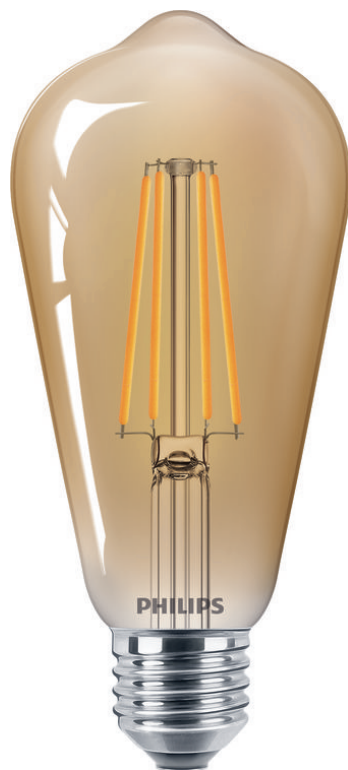

PHILIPS

Bec

LED

5,5 W – 48 W

E27

Alb cald

8718699673581

Proiectate pentru a fi văzute

Vă prezentăm noua familie de lămpi vintage Philips Deco LED Giant, o colecție care amintește de becurile cu incandescență familiare. Acestea ies în evidență atunci când sunt folosite ca element central, adăugând o notă de nostalgie interiorului dvs.

Caracteristici

- Intensitate luminoasă reglabilă: Nu
- Domeniu de utilizare: Interior
- Formă lampă: Bec nedirecțional
- Soclu: E27
- Tehnologie: LED

Dimensiunile becului

- Înălțime: 14,2 cm
- Greutate: 0,05 kg
- Lățime: 6,4 cm