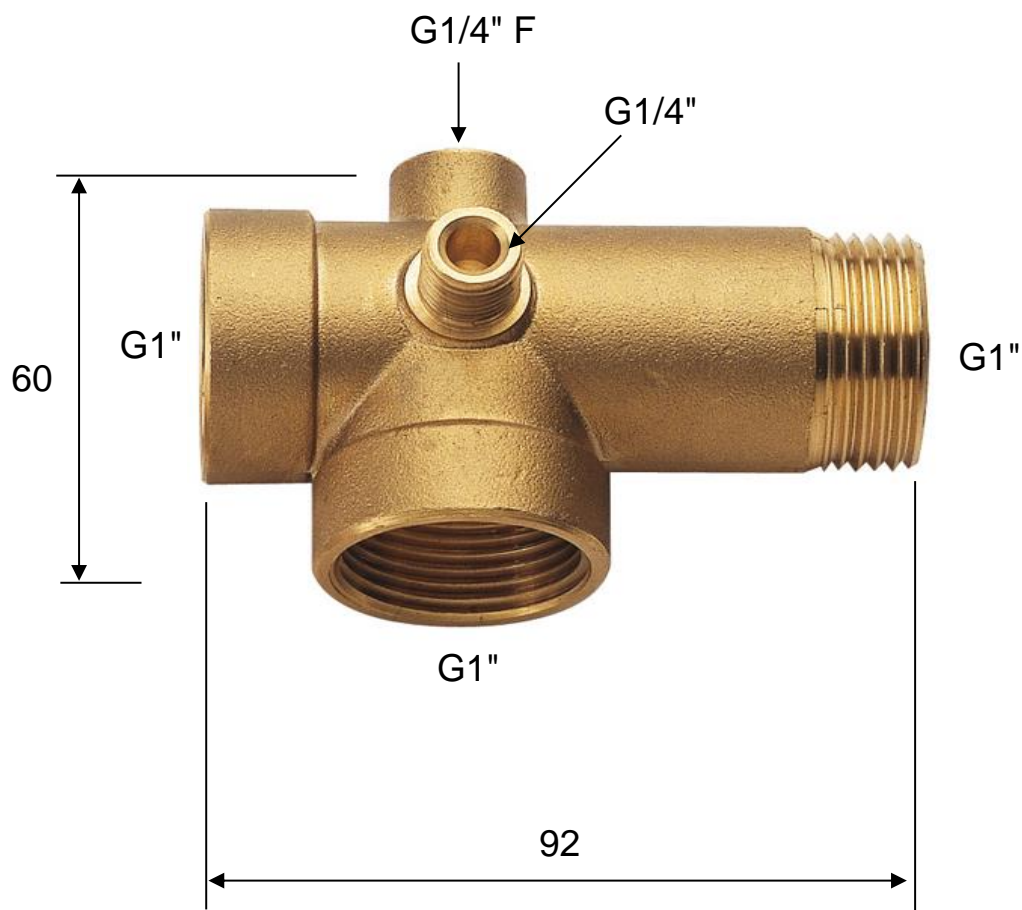

ART. COD. 420L

## MATERIALI / MATERIALS

OTTONE / BRASS CW617N