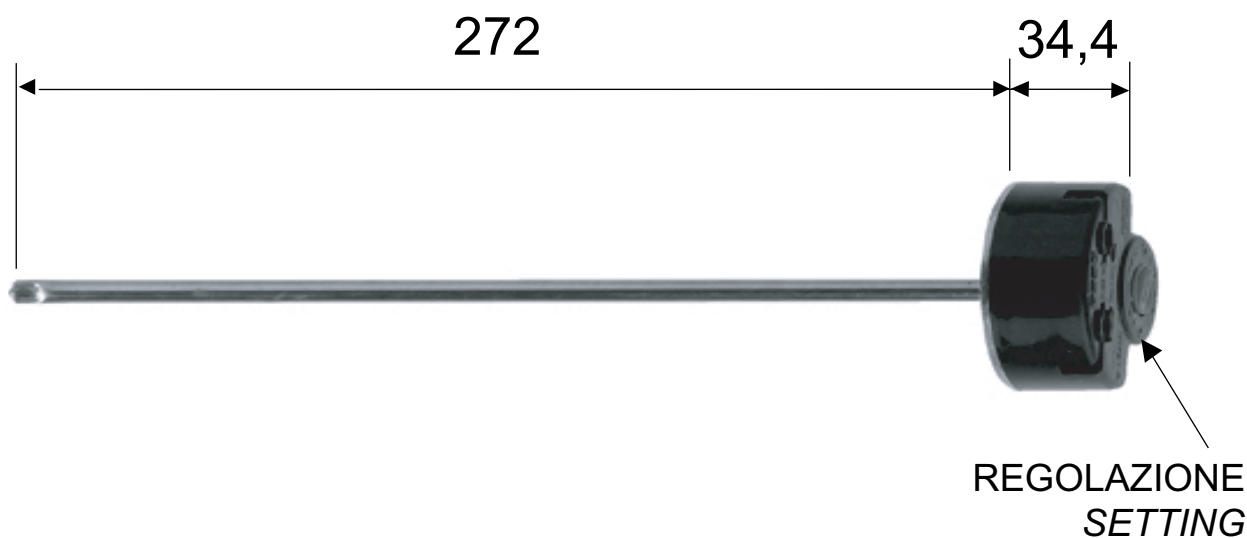

SCHEDA TECNICA

TECHNICAL FEATURES

ART. COD.

1100

TERMOSTATO / THERMOSTAT
MAX 20 A 250V AC T MAX = 80°C

Via Leonardo da Vinci 83 - 20062 Cassano d'Adda (MI) Italy - Tel. +39-0363 364211

info@remer.eu www.remer.eu