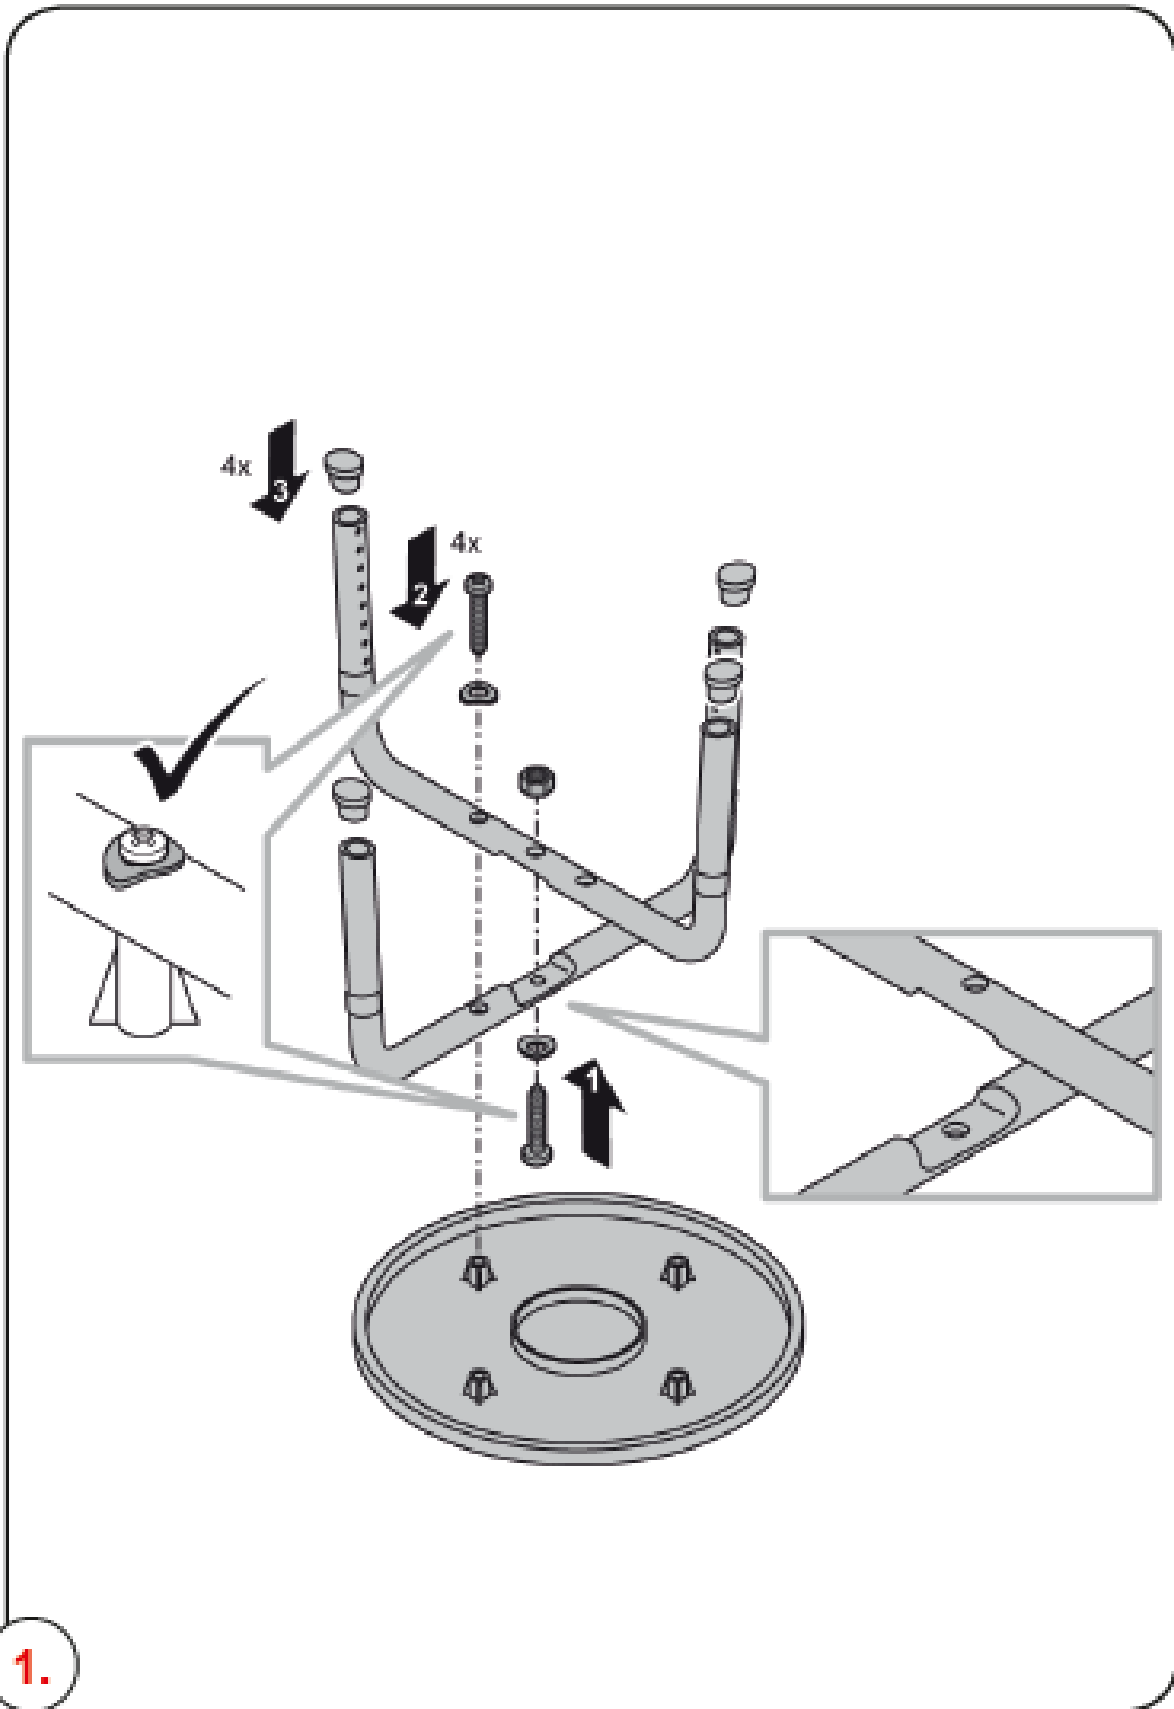

ASAMBLAREA:

1.