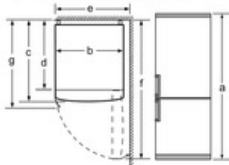

DETALII TEHNICE:

- Clasa climatică SN-T
- 1 compresor, 2 circuite de răcire
- Ușă cu deschidere spre dreapta, reversibilă
- Picioare frontale reglabile și picioare posterioare cu role

DIMENSIUNI:

- Dimensiuni (Î x L x A): 203 x 60 x 66 cm

ACCESORII

- 3 x suport pentru ouă

Serie | 4 Combinatii

KG39XL35

Combină frigorifică, Sistem NoFrost inox-Look

| Numele aparatului | a | b | c | d | e | f | g |
|----------------------------|------|-----|-----|-----|-----|------|-----|
| KG39KGF39 (mâner interior) | 2030 | 600 | 660 | 590 | 600 | 1210 | 660 |
| KG39KGF39 (mâner exterior) | 2030 | 600 | 660 | 590 | 640 | 1210 | 700 |

| Date tehnice | |
|--------------|--------------------------------------|
| a | Înălțime |
| b | Lățime |
| c | Adâncime cu ușa închisă, fără mâner |
| d | Adâncime dulap |
| e | Lățime la o deschidere a ușii de 90° |
| f | Adâncime cu ușa deschisă |
| g | Adâncime cu ușa închisă, cu mâner |

Dimensiuni în mm