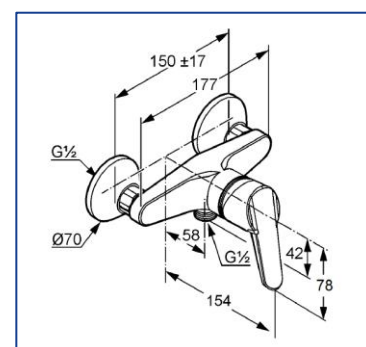

Cod produs: 378420590

Baterie de duș

Monocomandă

Cu montaj pe perete

Mâner plin, metalic

Perlator M24 x l

Protecție împotriva fluctuațiilor de presiune a apei

Racord duș 1/2 inch

Cartuș ceramic cu limitator de apă fierbinte

Cartuș de $\varnothing 35\text{mm}$

Nivel de zgomot $l = \leq 20 \text{ dbA}$

Debit 18 l/ min, la 3 bari

Excentrice G 1/2 x 3/4 inch

Fără set de duș

Poza produsului

Schiță tehnică

Diagrama debit