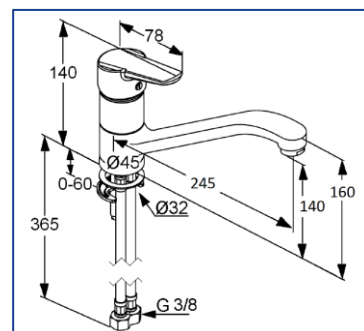

Cod produs: 379550590

Baterie de bucătărie

Monocomandă

Mâner plin, metalic

Perlator M24 x 1

Cartuș ceramic cu limitator de apă fierbinte

Cartuș de $\varnothing 35\text{mm}$

Pipă mobilă cu rotire 360°

Sistem de montare rapidă

Racorduri flexibile G 3/8 inch cu DVGW

Nivel de zgomot $l = \leq 20 \text{ dbA}$

Debit 11 l/ min, la 3 bari

Poza produsului

Schiță tehnică

Diagrama debit