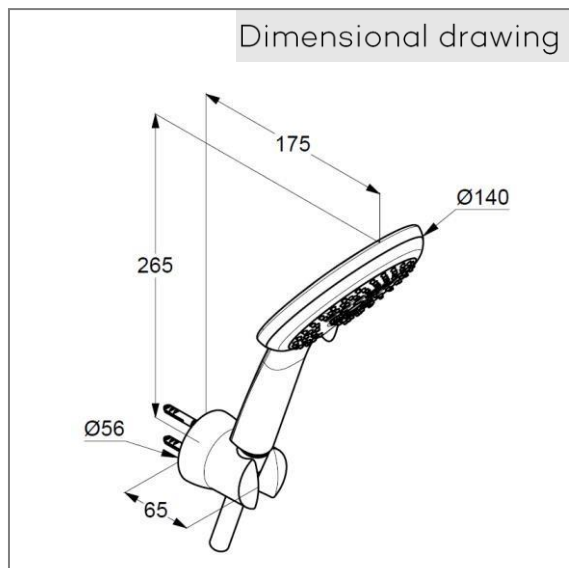

Fisa tehnica

KLUDI FRESHLINE Set cadă-duș 3S

Ref: 6795005-00

Descriere produs:

cu montaj pe perete
pară duș KLUDI FRESHLINE RL 3S
3 tipuri de jeturi comutabile:
booster, normal, volum
debit 15 l/min (Booster) / 10 l/min (Smooth) /
18,8 l/min (Volumen), la 3 bari
cu funcția de golire
KLUDI SUPARAFLEX furtun duș
G 1/2 x G 1/2 x 1250 mm
înfoliat în plastic
cu efect metalic
cu piulițe conice
cu șuruburi și dibluri

Product picture

Dimensional drawing

Flow rate diagram