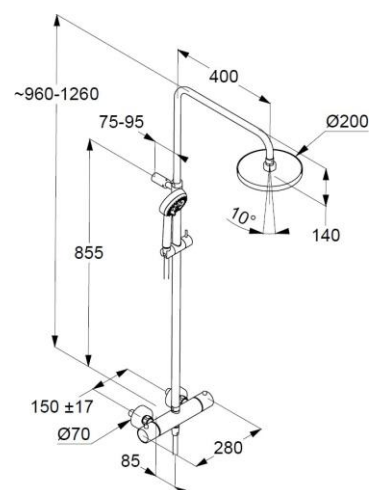

### Descriere produs:

cu montaj pe perete  
cu țevă ajustabilă orizontal și vertical  
suport culisant reglabil orizontal și vertical  
mâner de reglare a temperaturii cu protecție la 38 °C  
cu limitator de temperatură opțional la 43 °C  
comutator cu mâner de închidere 90°/90°  
racord duș inferior G 1/2  
pară duș, comutator răsucit în spate  
racord duș superior  
cap duș, comutator răsucit în față  
site pentru reținerea impurităților  
protecție împotriva fluctuațiilor de presiune a apei  
KLUDI SUPARAFLEX SILVER furtun duș  
G 1/2 x G 1/2 x 1600 mm  
cu KLUDI A-QA cap de duș Ø 200 mm  
debit 16 l/min, la 3 bari  
cu KLUDI LOGO 3S pară duș 6830005-00  
3 tipuri de jeturi comutabile:  
booster, normal, volum  
debit 13,5 l/min (Booster) / 10 l/min (Smooth) /  
15 l/min (Volumen), la 3 bari  
cu funcția de golire  
Cu set fixare

### Advertisement

alamă cromată, supapă de închidere ceramic, supapă rotativă 90°/90°, mâner plin, mâner de control al temperaturii cu dispozitiv de siguranță pentru apă caldă 38 °C, tip: amestec de duș cu termostat er DN 15, ieșire de duș 1/2 inch, protejată împotriva curgerii inverse DIN EN 1717, racorduri S 1/2 x 3/4 inch, sită pentru colectarea murdăriei, duș de mână Kludi LOGO 3S G 1/2 (3 modele de pulverizare Volumen, Booster, Smooth), DN 15, plastic cromat, cu sistem de curățare, racord dus de mana 1/2", debit 14 l/min, la 3 bar l/min, debit evacuare dus 15 l/min la 3 bar, cu dus pivotant 1/2 Ø 200 mm, cu kit de fixare, cu furtun KLUDI supraflex Silver 1/2 x 1/2 x 1600 mm, cu suport reglabil orizontal și vertical

### Dimensional drawing