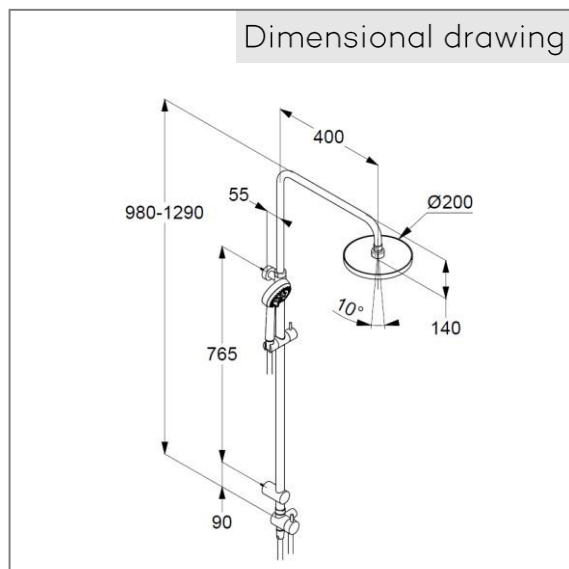

Produs: KLUDI LOGO
Dual Shower System DN 15

Ref. 6809105-00

Suprafata: 05 crom

Descriere produs:
cu montaj pe perete
cu țeavă ajustabilă orizontal și vertical
suport culisant reglabil orizontal și vertical
comutator cu 2 căi, cu cartuș ceramic
alimentare cu apă prin
furtun racord G 1/2 x G 1/2 x 800 mm
KLUDI SUPARAFLEX SILVER furtun duș
6107205-00
G 1/2 x G 1/2 x 1600 mm
cu KLUDI A-QA cap de duș Ø 200 mm
debit 13 l/min, la 3 bari
cu KLUDI LOGO 3S pară duș 6830005-00
3 tipuri de jeturi comutabile:
booster, normal, volum
debit 10,5 l/min (Booster) / 10,7 l/min (Smooth) /
12,9 l/min (Volumen), la 3 bari
cu funcția de golire
cu set fixare
fără baterie de duș

Product picture

Dimensional drawing

Flow rate diagram