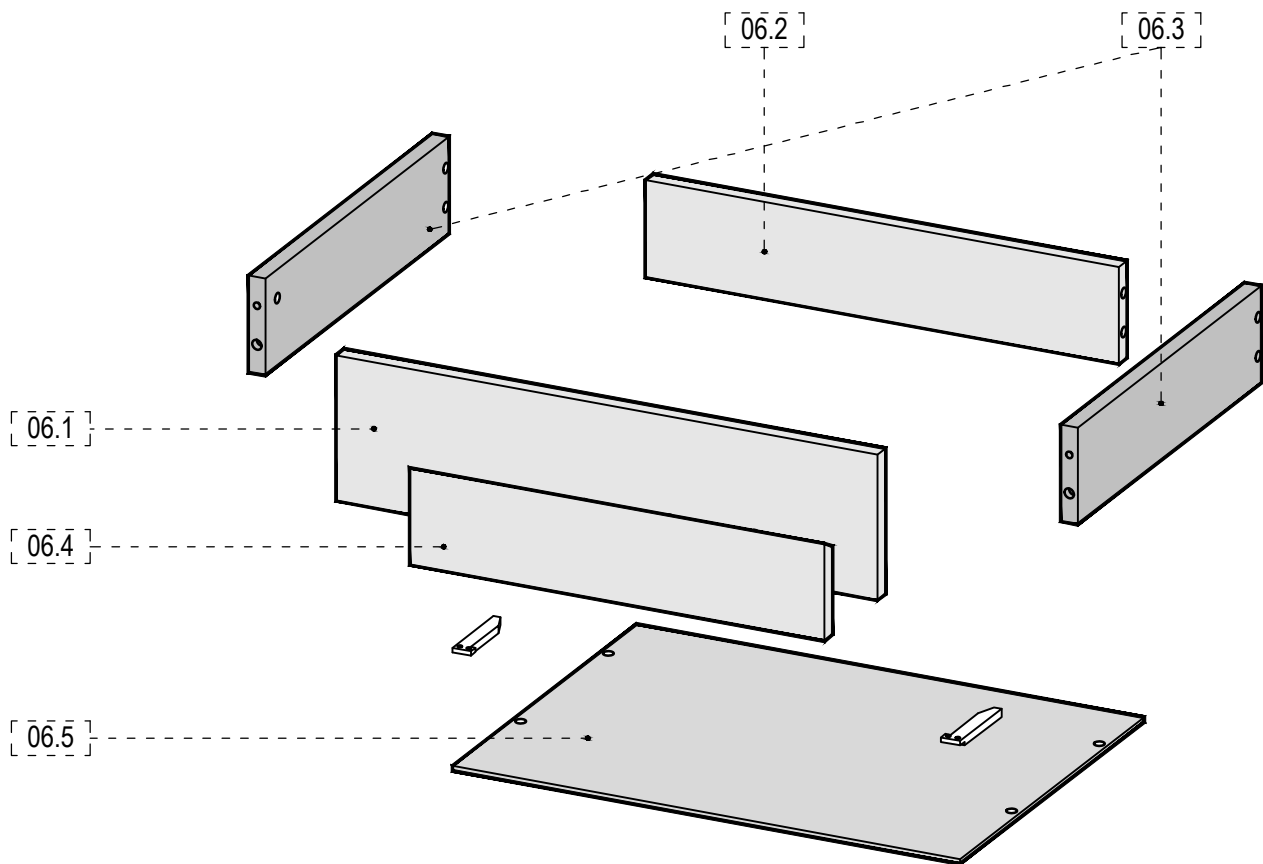

## Caracteristici tehnice produs:

A = 61 cm

B = 48 cm

C = 48 cm

440 x 610 x 18 mm; nr. buc: 1

420 x 574 x 18 mm; nr. buc: 1

480 x 610 x 18 mm; nr. buc: 1

440 x 444 x 18 mm; nr. buc: 2

480 x 610 x 3 mm; nr. buc: 1

[06] SERTAR x 2

574 x 150 x 18 mm; nr. buc: 1

502 x 100 x 18 mm; nr. buc: 1

440 x 100 x 18 mm; nr. buc: 1

538 x 400 x 18 mm; nr. buc: 1

400 x 100 x 18 mm; nr. buc: 2

[06] SERTAR x 2

ATENȚIE! A se respecta ordinea de montaj.

17 2x 2x

[06.1]

18 2x

19 H-3,5 x 18 3x

[06.4]

H - 3,5 x 18

20 H-3,5 x 18 4x

H - 3,5 x 18