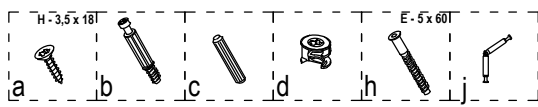

## Caracteristici tehnice produs:

A = 61 cm

B = 48 cm

C = 48 cm

Accesorii:

		<b>E - 5 x 60</b> 	<b>E - 7 x 60</b> 
<b>H - 3,5 x 18</b> 	<b>H - 4 x 18</b> 	<b>H - 4 x 30</b> 	<b>DEMONTABIL 90</b> 
		<b>CAPAC E</b> 	<b>CAPAC H</b> 

2 pers

! Se foloseste bormasina cu reglare de presiune. Cuplul de strangere trebuie sa fie reglat corespunzator. Folosirea sa este interzisa la montajul camelor.