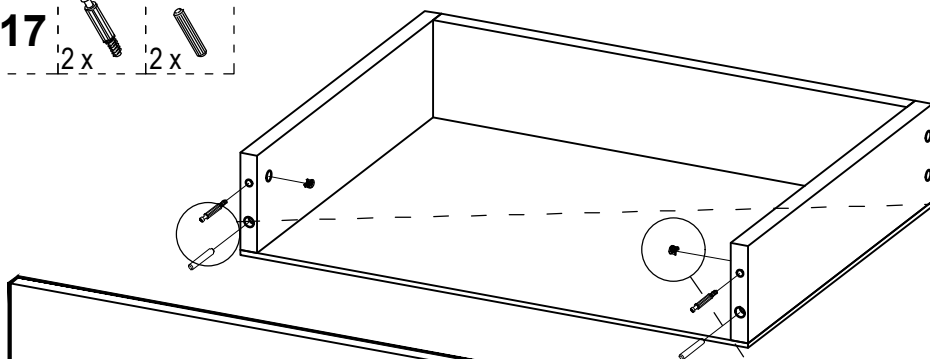

## Caracteristici tehnice produs:

A = 61 cm

B = 48 cm

C = 48 cm

440 x 610 x 18 mm; nr. buc: 1

420 x 574 x 18 mm; nr. buc: 1

480 x 610 x 18 mm; nr. buc: 1

440 x 444 x 18 mm; nr. buc: 2

480 x 610 x 3 mm; nr. buc: 1

[06] SERTAR x 2

574 x 150 x 18 mm; nr. buc: 1

502 x 100 x 18 mm; nr. buc: 1

440 x 100 x 18 mm; nr. buc: 1

538 x 400 x 18 mm; nr. buc: 1

400 x 100 x 18 mm; nr. buc: 2

[06] SERTAR x 2

ATENȚIE! A se respecta ordinea de montaj.

17 2x 2x

[06.1]

18 2x

19 H-3,5 x 18 3x

[06.4]

H - 3,5 x 18

20 H-3,5 x 18 4x

H - 3,5 x 18