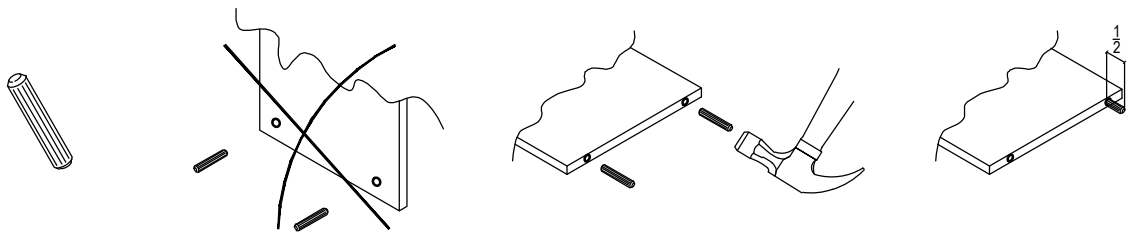

## Caracteristici tehnice produs:

A = 61 cm

B = 48 cm

C = 48 cm

## Materiale:

- Carcase și fronturi din plăci din aşchii de lemn (PAL) melaminate de grosime = 18 mm
- Spate corpuri din placi din fibre de lemn (PFL) de grosime = 3 mm
- Elemente de îmbinare din lemn și metalice

Accesorii:

		<b>E - 5 x 60</b> 	<b>E - 7 x 60</b> 
<b>H - 3,5 x 18</b> 	<b>H - 4 x 18</b> 	<b>H - 4 x 30</b> 	<b>DEMONTABIL 90</b> 
		<b>CAPAC E</b> 	<b>CAPAC H</b> 

2 pers

! Se foloseste bormasina cu reglare de presiune. Cuplul de strangere trebuie sa fie reglat corespunzator. Folosirea sa este interzisa la montajul camelor.

440 x 610 x 18 mm; nr. buc: 1

420 x 574 x 18 mm; nr. buc: 1

480 x 610 x 18 mm; nr. buc: 1

440 x 444 x 18 mm; nr. buc: 2

480 x 610 x 3 mm; nr. buc: 1

[06] SERTAR x 2

574 x 150 x 18 mm; nr. buc: 1

502 x 100 x 18 mm; nr. buc: 1