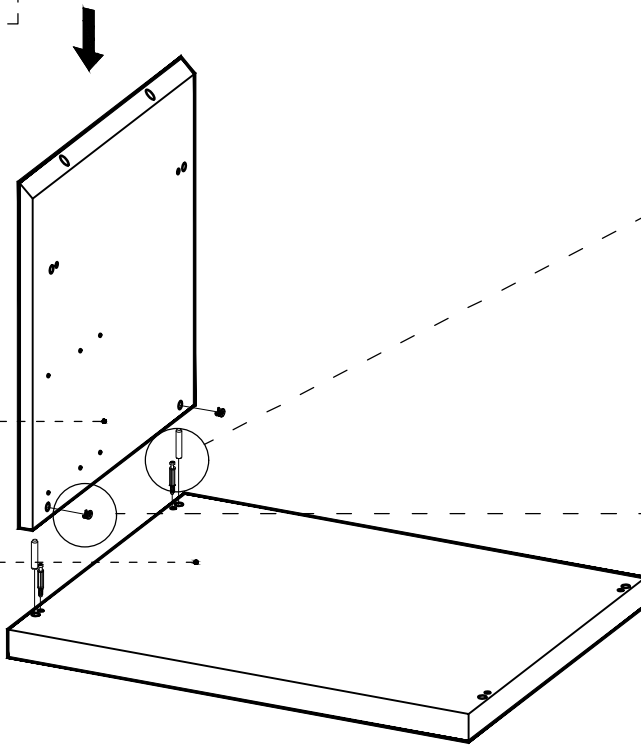

## Caracteristici tehnice produs:

A = 61 cm

B = 48 cm

C = 48 cm

440 x 610 x 18 mm; nr. buc: 1

420 x 574 x 18 mm; nr. buc: 1

480 x 610 x 18 mm; nr. buc: 1

440 x 444 x 18 mm; nr. buc: 2

480 x 610 x 3 mm; nr. buc: 1

[06] SERTAR x 2

574 x 150 x 18 mm; nr. buc: 1

502 x 100 x 18 mm; nr. buc: 1

440 x 100 x 18 mm; nr. buc: 1

538 x 400 x 18 mm; nr. buc: 1

400 x 100 x 18 mm; nr. buc: 2

[06] SERTAR x 2

ATENȚIE! A se respecta ordinea de montaj.

17 2x 2x

[06.1]

18 2x

19 H-3,5 x 18 3x

[06.4]

H - 3,5 x 18

20 H-3,5 x 18 4x

H - 3,5 x 18