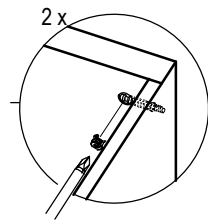

## Caracteristici tehnice produs:

A = 61 cm

B = 48 cm

C = 48 cm

440 x 610 x 18 mm; nr. buc: 1

420 x 574 x 18 mm; nr. buc: 1

480 x 610 x 18 mm; nr. buc: 1

440 x 444 x 18 mm; nr. buc: 2

480 x 610 x 3 mm; nr. buc: 1

[06] SERTAR x 2

574 x 150 x 18 mm; nr. buc: 1

502 x 100 x 18 mm; nr. buc: 1

440 x 100 x 18 mm; nr. buc: 1

538 x 400 x 18 mm; nr. buc: 1

400 x 100 x 18 mm; nr. buc: 2

[06] SERTAR x 2

ATENȚIE! A se respecta ordinea de montaj.

17 2x 2x

[06.1]

18 2x

19 H-3,5 x 18 3x

[06.4]

H - 3,5 x 18

20 H-3,5 x 18 4x

H - 3,5 x 18