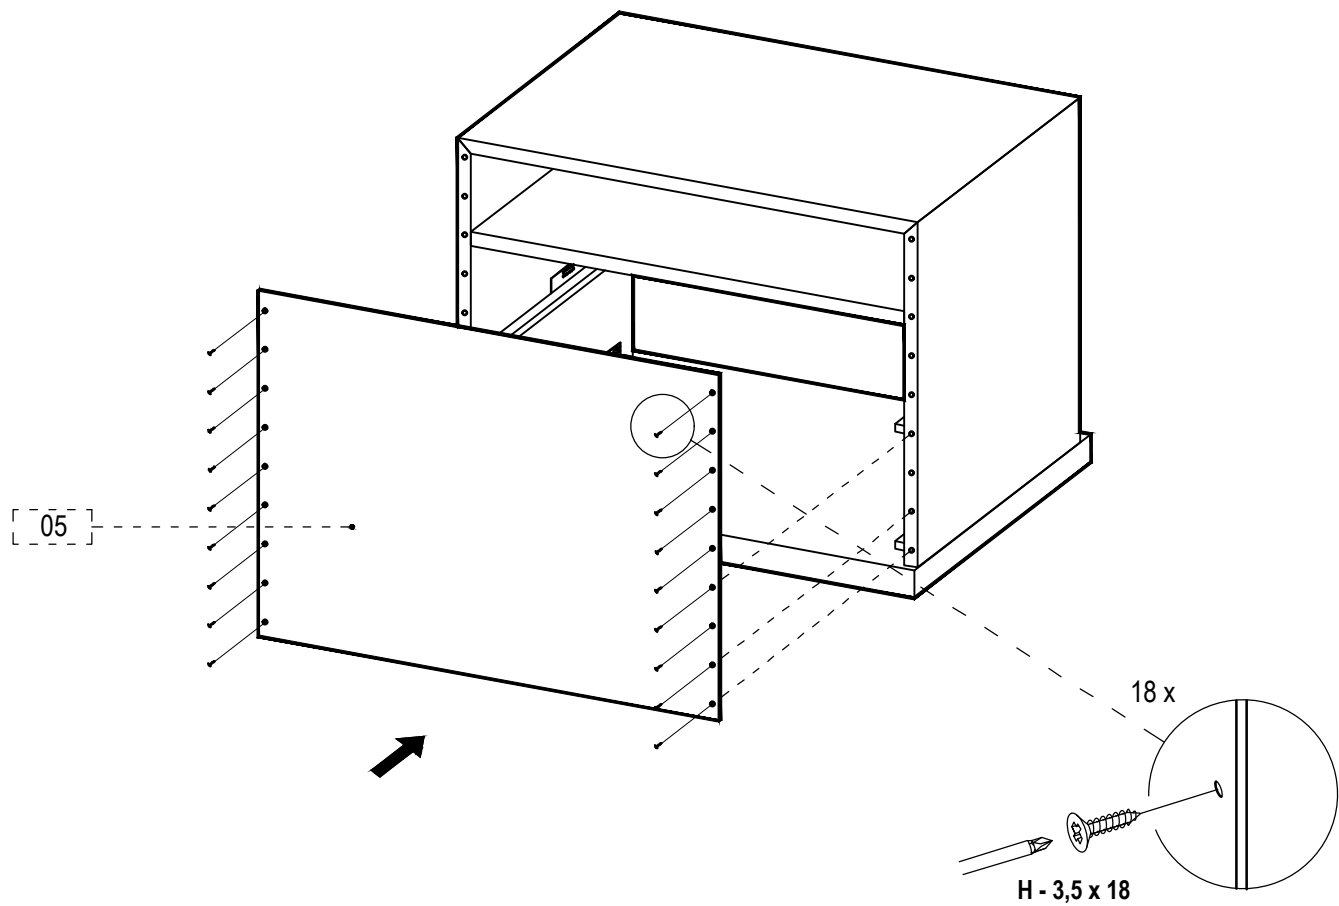

## Caracteristici tehnice produs:

A = 61 cm

B = 48 cm

C = 48 cm

440 x 610 x 18 mm; nr. buc: 1

420 x 574 x 18 mm; nr. buc: 1

480 x 610 x 18 mm; nr. buc: 1

440 x 444 x 18 mm; nr. buc: 2

480 x 610 x 3 mm; nr. buc: 1

[06] SERTAR x 2

574 x 150 x 18 mm; nr. buc: 1

502 x 100 x 18 mm; nr. buc: 1

440 x 100 x 18 mm; nr. buc: 1

538 x 400 x 18 mm; nr. buc: 1

400 x 100 x 18 mm; nr. buc: 2

[06] SERTAR x 2

ATENȚIE! A se respecta ordinea de montaj.

17 2x 2x

[06.1]

18 2x

19 H-3,5 x 18 3x

[06.4]

H - 3,5 x 18

20 H-3,5 x 18 4x

H - 3,5 x 18