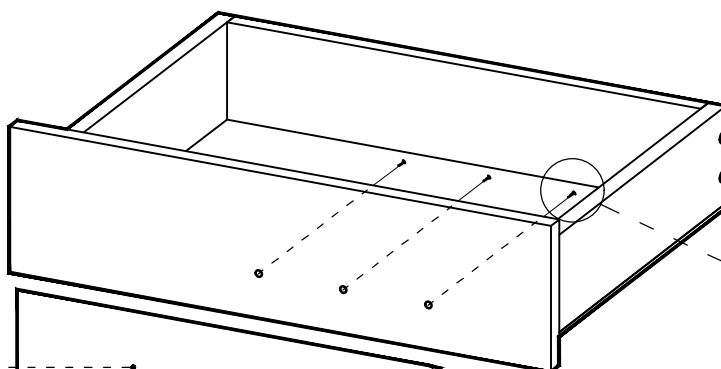

17 2x 2x

[06.1]

18 2x

19 H-3,5 x 18 3x

[06.4]

H - 3,5 x 18

20 H-3,5 x 18 4x

H - 3,5 x 18