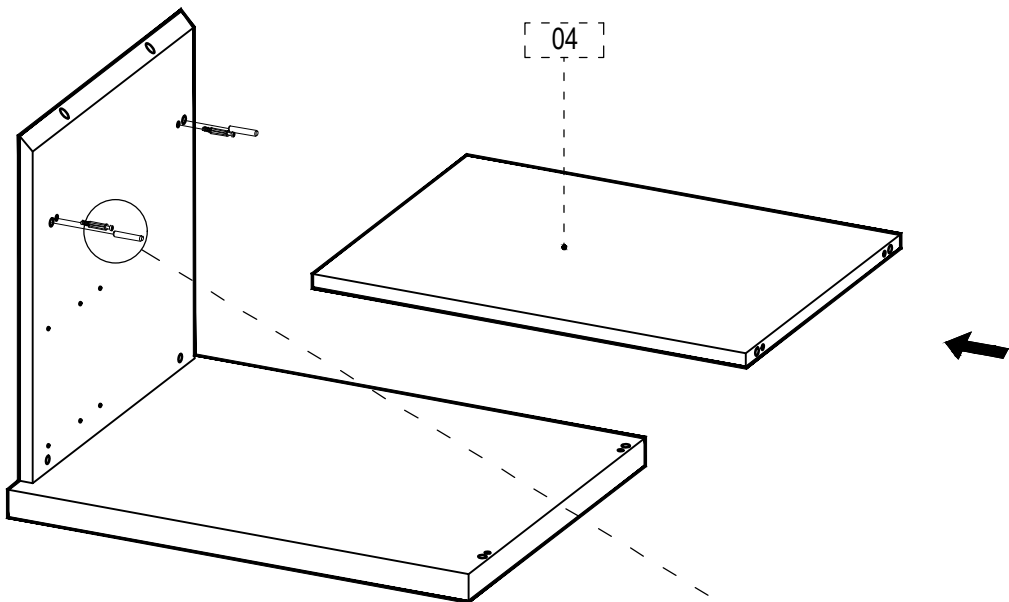

## Caracteristici tehnice produs:

A = 61 cm

B = 48 cm

C = 48 cm

440 x 610 x 18 mm; nr. buc: 1

420 x 574 x 18 mm; nr. buc: 1

480 x 610 x 18 mm; nr. buc: 1

440 x 444 x 18 mm; nr. buc: 2

480 x 610 x 3 mm; nr. buc: 1

[06] SERTAR x 2

574 x 150 x 18 mm; nr. buc: 1

502 x 100 x 18 mm; nr. buc: 1

440 x 100 x 18 mm; nr. buc: 1

538 x 400 x 18 mm; nr. buc: 1

400 x 100 x 18 mm; nr. buc: 2

[06] SERTAR x 2

ATENȚIE! A se respecta ordinea de montaj.

17 2x 2x

[06.1]

18 2x