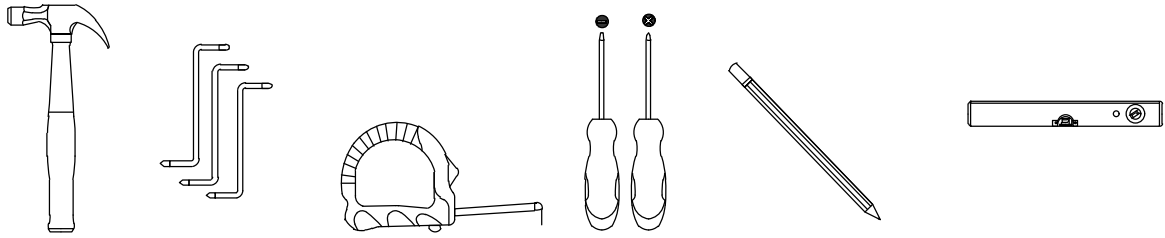

## Caracteristici tehnice produs:

A = 61 cm

B = 48 cm

C = 48 cm

## Materiale:

- Carcase și fronturi din plăci din aşchii de lemn (PAL) melaminate de grosime = 18 mm
- Spate corpuri din placi din fibre de lemn (PFL) de grosime = 3 mm
- Elemente de îmbinare din lemn și metalice

Accesorii:

		<b>E - 5 x 60</b> 	<b>E - 7 x 60</b> 
<b>H - 3,5 x 18</b> 	<b>H - 4 x 18</b> 	<b>H - 4 x 30</b> 	<b>DEMONTABIL 90</b> 
		<b>CAPAC E</b> 	<b>CAPAC H</b> 

2 pers

! Se foloseste bormasina cu reglare de presiune. Cuplul de strangere trebuie sa fie reglat corespunzator. Folosirea sa este interzisa la montajul camelor.