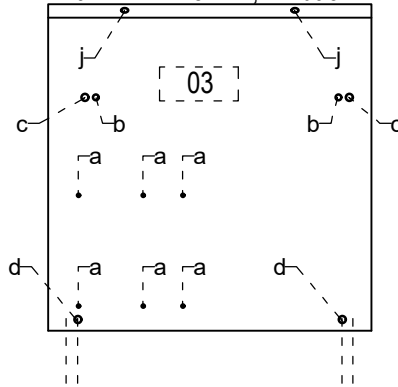

## Caracteristici tehnice produs:

A = 61 cm

B = 48 cm

C = 48 cm

440 x 610 x 18 mm; nr. buc: 1

420 x 574 x 18 mm; nr. buc: 1

480 x 610 x 18 mm; nr. buc: 1

440 x 444 x 18 mm; nr. buc: 2

480 x 610 x 3 mm; nr. buc: 1

[06] SERTAR x 2

574 x 150 x 18 mm; nr. buc: 1

502 x 100 x 18 mm; nr. buc: 1

440 x 100 x 18 mm; nr. buc: 1

538 x 400 x 18 mm; nr. buc: 1

400 x 100 x 18 mm; nr. buc: 2

[06] SERTAR x 2

ATENȚIE! A se respecta ordinea de montaj.

17 2x 2x

[06.1]

18 2x

19 H-3,5 x 18 3x

[06.4]

H - 3,5 x 18

20 H-3,5 x 18 4x

H - 3,5 x 18