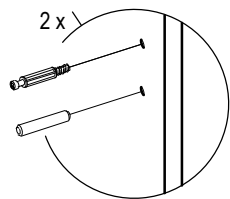

## Caracteristici tehnice produs:

A = 61 cm

B = 48 cm

C = 48 cm

440 x 610 x 18 mm; nr. buc: 1

420 x 574 x 18 mm; nr. buc: 1

480 x 610 x 18 mm; nr. buc: 1

440 x 444 x 18 mm; nr. buc: 2

480 x 610 x 3 mm; nr. buc: 1

[06] SERTAR x 2

574 x 150 x 18 mm; nr. buc: 1

502 x 100 x 18 mm; nr. buc: 1

440 x 100 x 18 mm; nr. buc: 1

538 x 400 x 18 mm; nr. buc: 1

400 x 100 x 18 mm; nr. buc: 2

[06] SERTAR x 2

ATENȚIE! A se respecta ordinea de montaj.

17 2x 2x

[06.1]

18 2x

19 H-3,5 x 18 3x

[06.4]

H - 3,5 x 18

20 H-3,5 x 18 4x

H - 3,5 x 18