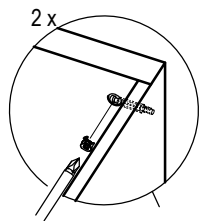

## Caracteristici tehnice produs:

A = 61 cm

B = 48 cm

C = 48 cm

440 x 610 x 18 mm; nr. buc: 1

420 x 574 x 18 mm; nr. buc: 1

480 x 610 x 18 mm; nr. buc: 1

440 x 444 x 18 mm; nr. buc: 2

480 x 610 x 3 mm; nr. buc: 1

[06] SERTAR x 2

574 x 150 x 18 mm; nr. buc: 1

502 x 100 x 18 mm; nr. buc: 1

440 x 100 x 18 mm; nr. buc: 1

538 x 400 x 18 mm; nr. buc: 1

400 x 100 x 18 mm; nr. buc: 2

[06] SERTAR x 2

ATENȚIE! A se respecta ordinea de montaj.

17 2x 2x

[06.1]

18 2x

19 H-3,5 x 18 3x

[06.4]

H - 3,5 x 18

20 H-3,5 x 18 4x

H - 3,5 x 18