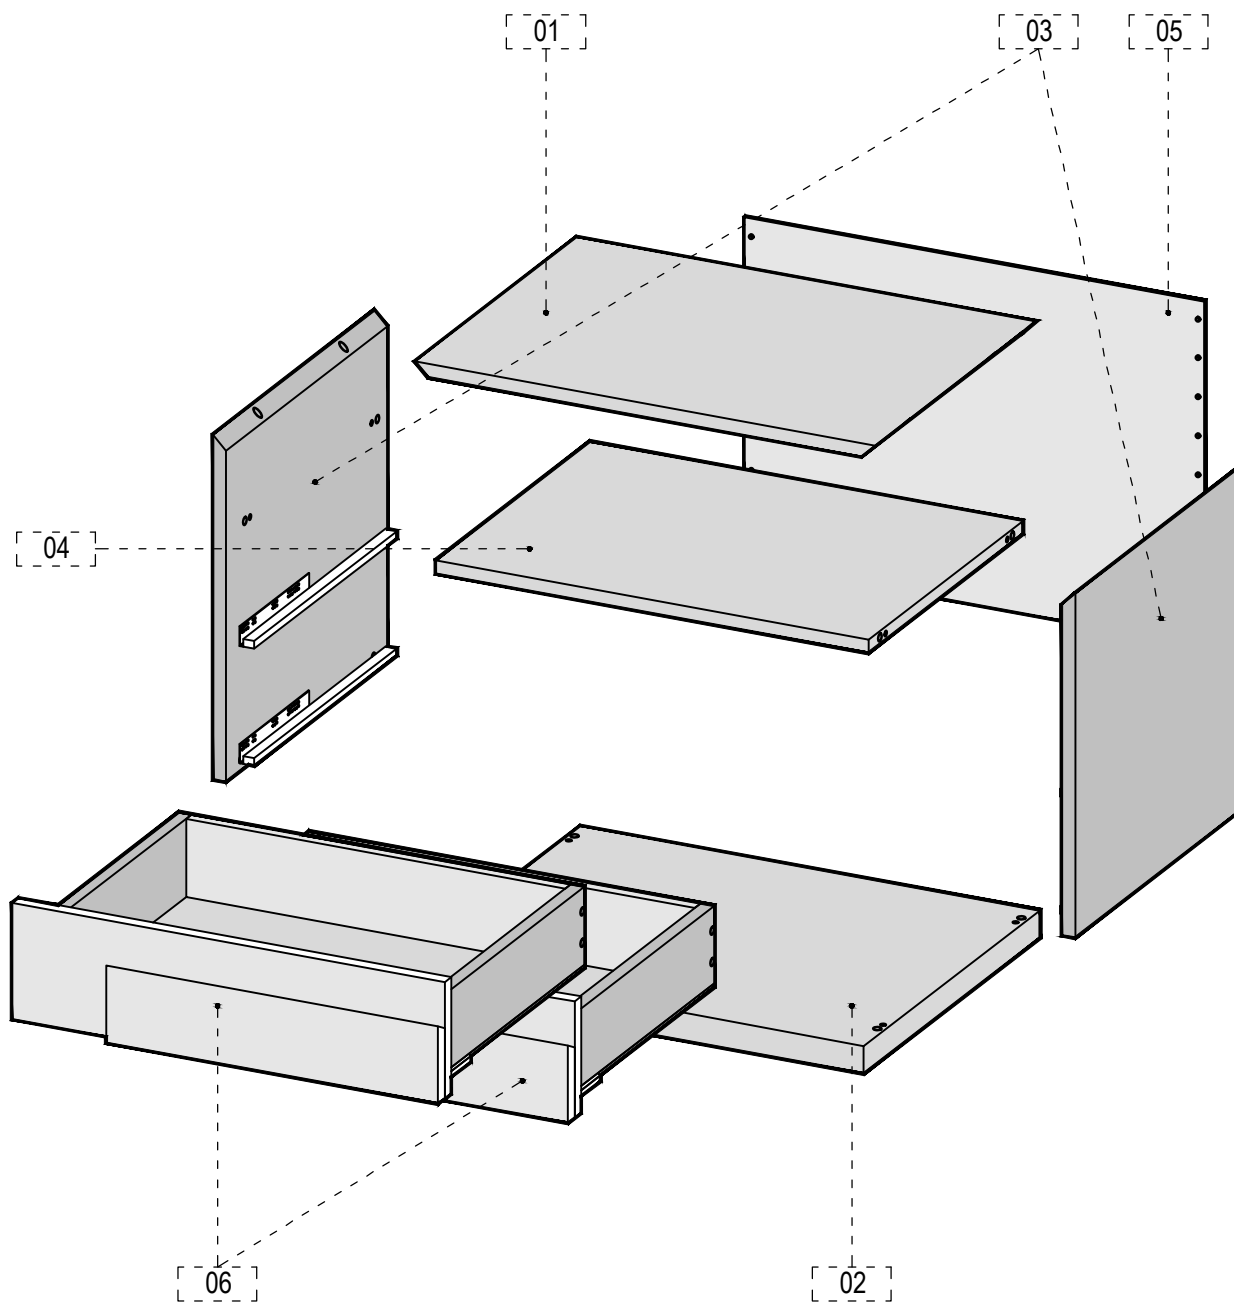

Stimate client,

În calitate de producător de mobilă, am dori să vă aducem la cunoștință următoarele:

- Fixarea mobilei în perete este obligatorie; accesoriile de fixare pentru perete nu sunt incluse deoarece materialele din care sunt făcuți pereții (cărămida, BCA, gips-carton, etc.) au nevoie de accesorii diferite de fixare. Vă recomandăm să folosiți accesorii de fixare potrivite pentru pereții camerei dvs. Contactați un specialist, dacă nu știți care sunt accesoriile potrivite pereților casei dvs.
- Montarea și pozarea articolelor electrice se va efectua doar de către personal calificat și autorizat.
- Vă rugăm să respectați descrierea și specificațiile de încărcare din instrucțiunile de montaj - în caz de supraîncărcare ce poate apărea datorită copiilor care se joacă, datorită persoanelor, materialelor sau altor factori - nu ne asumăm nicio răspundere ca producător de mobilă.
- O funcționalitate perfectă a mobilei este asigurată doar în cazul în care la așezare, aceasta se reglează pe orizontală și verticală. Doar după aceasta se vor regla ușile.
- Toate șuruburile și elementele de îmbinare demontabilă vor trebui verificate și strânse după 5 până la 6 săptămâni pentru a asigura o siguranță definitivă a fixării.
- Nu folosiți agenți de curățare abrazivi.
- În cazul în care nu se respectă instrucțiunile de utilizare, de deservire sau de montaj, dacă se efectuează modificări ale produselor, dacă se schimbă piese sau se folosesc piese care nu corespund pieselor originale, atunci se pierde orice garanție sau pretenție de responsabilitate din partea producătorului de mobilă.
- **VĂ RUGAM SĂ DESCHIDEȚI TOATE COLETELE ȘI SĂ CITIȚI INSTRUCȚIUNILE DE MONTAJ INTEGRAL ÎNAINTE SĂ ÎNCEPEȚI MONTAJUL OBIECTULUI DE MOBILIER.**

Încărcări maxime pentru polițe (Kg):						
Lungime (mm)	Grosime PAL melaminat (mm)					Sticlă
	16	18	22	25	28	
$0 \leq 400$	8	8	8	10	10	5
$401 \leq 600$	6	6	6	6	6	
$601 \leq 800$	5	5	5	5	5	2
$801 \leq 1000$	3	3	3	3	3