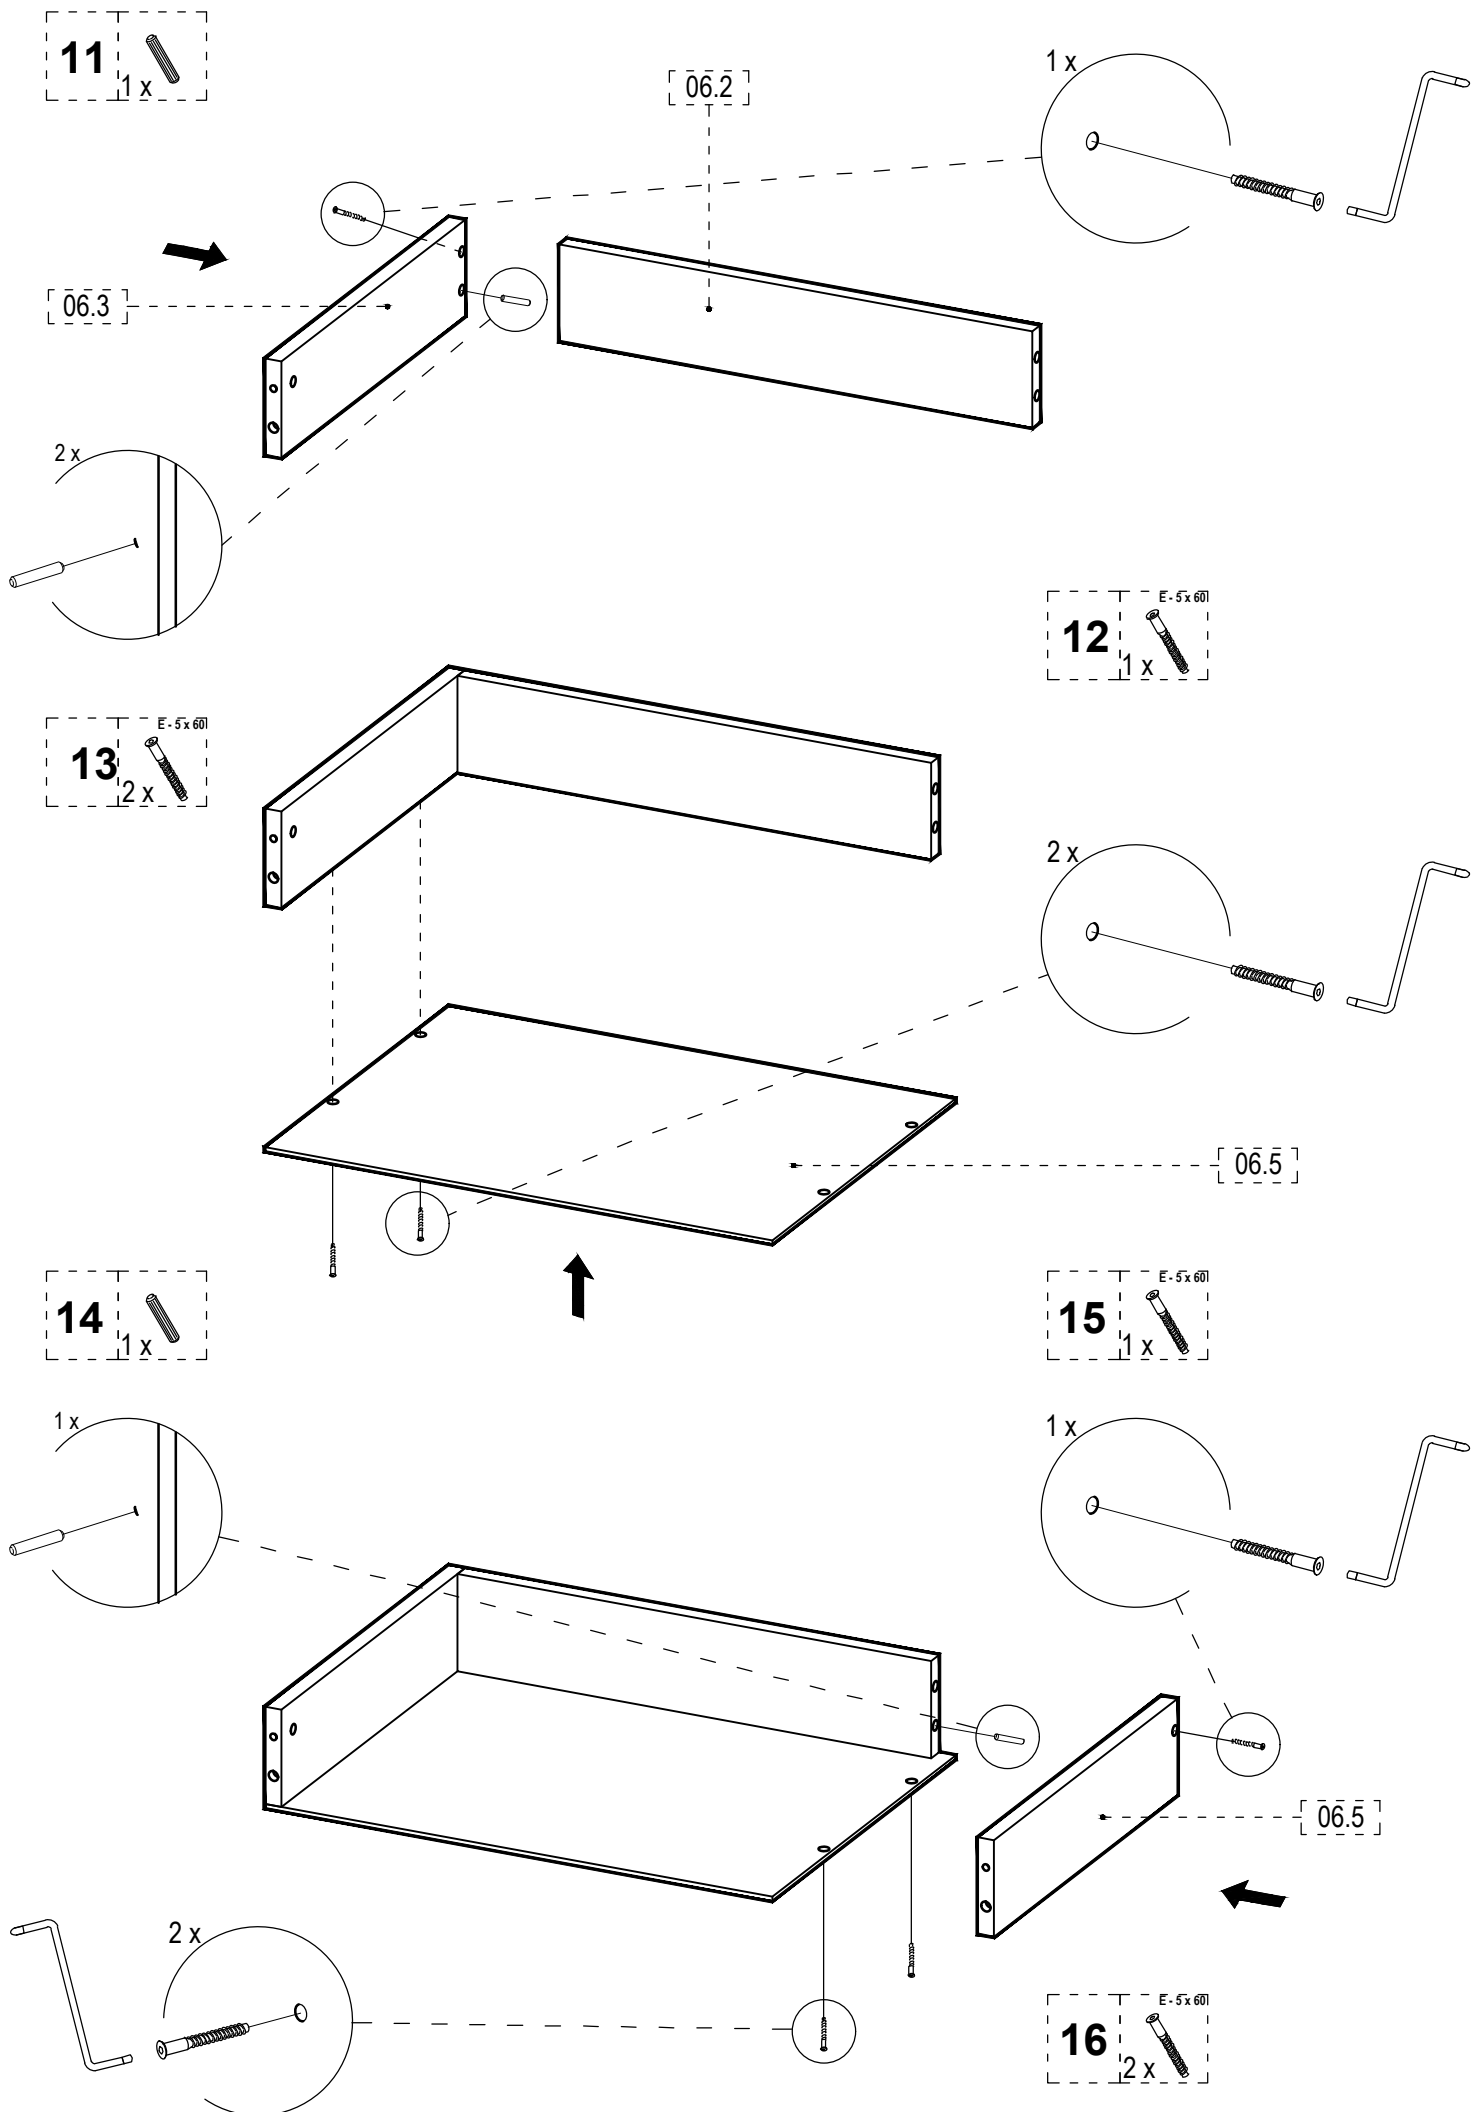

## Caracteristici tehnice produs:

A = 61 cm

B = 48 cm

C = 48 cm

440 x 610 x 18 mm; nr. buc: 1

420 x 574 x 18 mm; nr. buc: 1

480 x 610 x 18 mm; nr. buc: 1

440 x 444 x 18 mm; nr. buc: 2

480 x 610 x 3 mm; nr. buc: 1

[06] SERTAR x 2

574 x 150 x 18 mm; nr. buc: 1

502 x 100 x 18 mm; nr. buc: 1

440 x 100 x 18 mm; nr. buc: 1

538 x 400 x 18 mm; nr. buc: 1

400 x 100 x 18 mm; nr. buc: 2

[06] SERTAR x 2

ATENȚIE! A se respecta ordinea de montaj.

17 2x 2x

[06.1]

18 2x

19 H-3,5 x 18 3x

[06.4]

H - 3,5 x 18

20 H-3,5 x 18 4x

H - 3,5 x 18