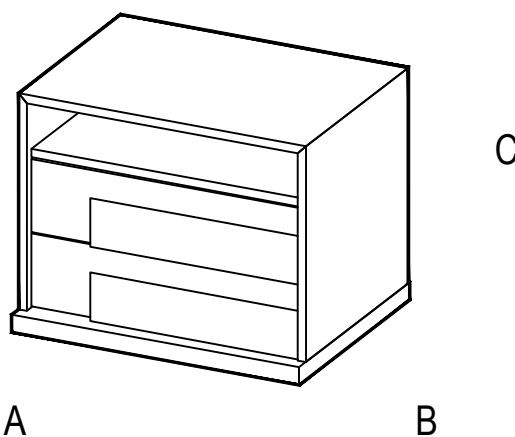

# Instrucțiuni de montaj

**Produs : Noptiera - Dormitor Opera**

**ArtKUBIKA**

Stimate client,

În calitate de producător de mobilă, am dori să vă aducem la cunoștință următoarele:

- Fixarea mobilei în perete este obligatorie; accesoriile de fixare pentru perete nu sunt incluse deoarece materialele din care sunt făcuți pereții ( cărămida, BCA, gips-carton, etc. ) au nevoie de accesorii diferite de fixare. Vă recomandăm să folosiți accesorii de fixare potrivite pentru pereții camerei dvs. Contactați un specialist, dacă nu știți care sunt accesoriile potrivite pereților casei dvs.
- Montarea și pozarea articolelor electrice se va efectua doar de către personal calificat și autorizat.
- Vă rugăm să respectați descrierea și specificațiile de încărcare din instrucțiunile de montaj - în caz de supraîncărcare ce poate apărea datorită copiilor care se joacă, datorită persoanelor, materialelor sau altor factori - nu ne asumăm nicio răspundere ca producător de mobilă.
- O funcționalitate perfectă a mobilei este asigurată doar în cazul în care la așezare, aceasta se reglează pe orizontală și verticală. Doar după aceasta se vor regla ușile.
- Toate șuruburile și elementele de îmbinare demontabilă vor trebui verificate și strânse după 5 până la 6 săptămâni pentru a asigura o siguranță definitivă a fixării.
- Nu folosiți agenți de curățare abrazivi.
- În cazul în care nu se respectă instrucțiunile de utilizare, de deservire sau de montaj, dacă se efectuează modificări ale produselor, dacă se schimbă piese sau se folosesc piese care nu corespund pieselor originale, atunci se pierde orice garanție sau pretenție de responsabilitate din partea producătorului de mobilă.
- **VĂ RUGAM SĂ DESCHIDEȚI TOATE COLETELE ȘI SĂ CITIȚI INSTRUCȚIUNILE DE MONTAJ INTEGRAL ÎNAINTE SĂ ÎNCEPEȚI MONTAJUL OBIECTULUI DE MOBILIER.**

## Caracteristici tehnice produs:

A = 61 cm

B = 48 cm

C = 48 cm