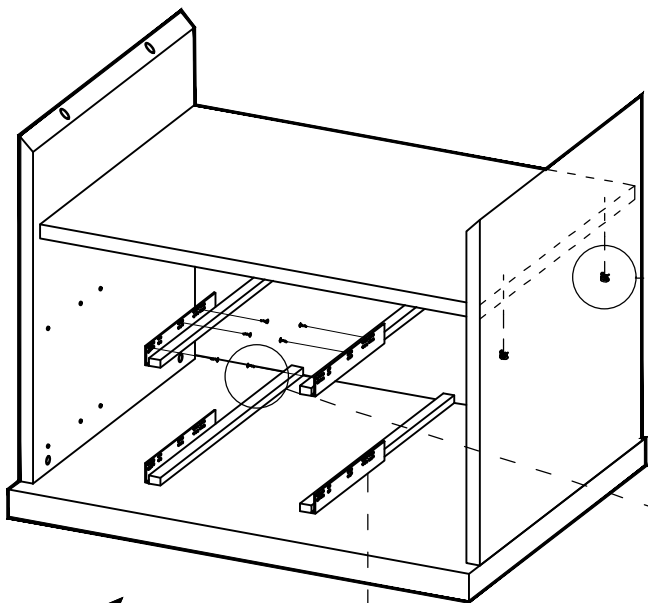

## Caracteristici tehnice produs:

A = 61 cm

B = 48 cm

C = 48 cm

440 x 610 x 18 mm; nr. buc: 1

420 x 574 x 18 mm; nr. buc: 1

480 x 610 x 18 mm; nr. buc: 1

440 x 444 x 18 mm; nr. buc: 2

480 x 610 x 3 mm; nr. buc: 1

[06] SERTAR x 2

574 x 150 x 18 mm; nr. buc: 1

502 x 100 x 18 mm; nr. buc: 1

440 x 100 x 18 mm; nr. buc: 1

538 x 400 x 18 mm; nr. buc: 1

400 x 100 x 18 mm; nr. buc: 2

[06] SERTAR x 2

ATENȚIE! A se respecta ordinea de montaj.

17 2x 2x

[06.1]

18 2x

19 H-3,5 x 18 3x

[06.4]

H - 3,5 x 18

20 H-3,5 x 18 4x

H - 3,5 x 18