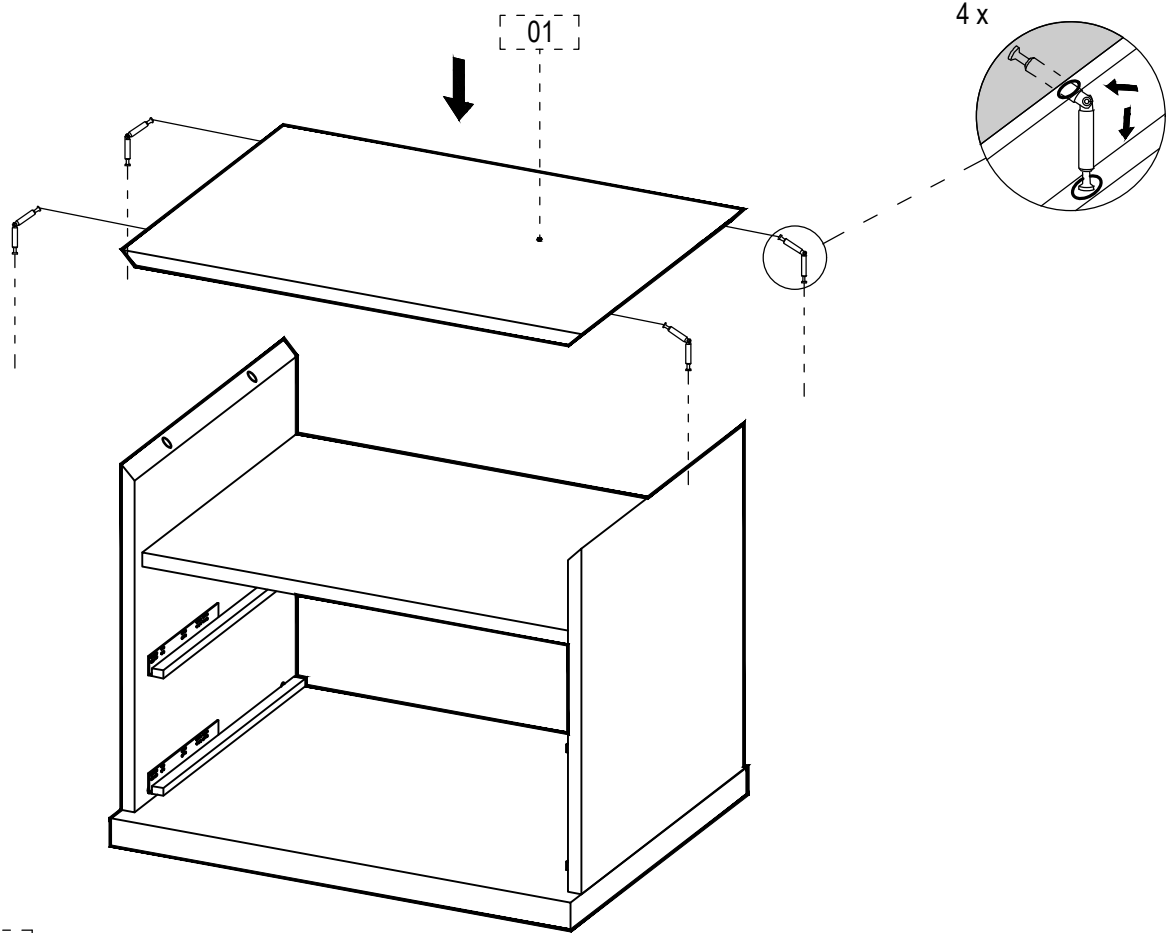

## Caracteristici tehnice produs:

A = 61 cm

B = 48 cm

C = 48 cm

Accesorii:

		<b>E - 5 x 60</b> 	<b>E - 7 x 60</b> 
<b>H - 3,5 x 18</b> 	<b>H - 4 x 18</b> 	<b>H - 4 x 30</b> 	<b>DEMONTABIL 90</b> 
		<b>CAPAC E</b> 	<b>CAPAC H</b> 

2 pers

! Se foloseste bormasina cu reglare de presiune. Cuplul de strangere trebuie sa fie reglat corespunzator. Folosirea sa este interzisa la montajul camelor.

440 x 610 x 18 mm; nr. buc: 1

420 x 574 x 18 mm; nr. buc: 1

480 x 610 x 18 mm; nr. buc: 1

440 x 444 x 18 mm; nr. buc: 2

480 x 610 x 3 mm; nr. buc: 1

[06] SERTAR x 2

574 x 150 x 18 mm; nr. buc: 1

502 x 100 x 18 mm; nr. buc: 1

440 x 100 x 18 mm; nr. buc: 1

538 x 400 x 18 mm; nr. buc: 1

400 x 100 x 18 mm; nr. buc: 2

[06] SERTAR x 2

ATENȚIE! A se respecta ordinea de montaj.

17 2x 2x

[06.1]

18 2x