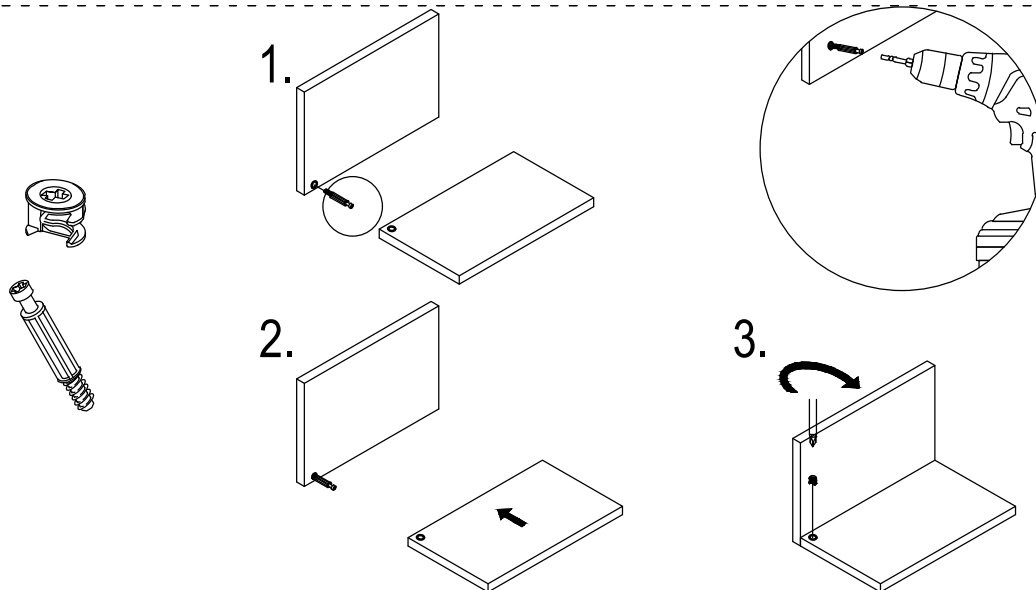

## Caracteristici tehnice produs:

A = 61 cm

B = 48 cm

C = 48 cm

## Materiale:

- Carcase și fronturi din plăci din aşchii de lemn (PAL) melaminate de grosime = 18 mm
- Spate corpuri din placi din fibre de lemn (PFL) de grosime = 3 mm
- Elemente de îmbinare din lemn și metalice

Accesorii:

		<b>E - 5 x 60</b> 	<b>E - 7 x 60</b> 
<b>H - 3,5 x 18</b> 	<b>H - 4 x 18</b> 	<b>H - 4 x 30</b> 	<b>DEMONTABIL 90</b> 
		<b>CAPAC E</b> 	<b>CAPAC H</b> 

2 pers

! Se foloseste bormasina cu reglare de presiune. Cuplul de strangere trebuie sa fie reglat corespunzator. Folosirea sa este interzisa la montajul camelor.

440 x 610 x 18 mm; nr. buc: 1

420 x 574 x 18 mm; nr. buc: 1

480 x 610 x 18 mm; nr. buc: 1

440 x 444 x 18 mm; nr. buc: 2

480 x 610 x 3 mm; nr. buc: 1

[06] SERTAR x 2

574 x 150 x 18 mm; nr. buc: 1

502 x 100 x 18 mm; nr. buc: 1