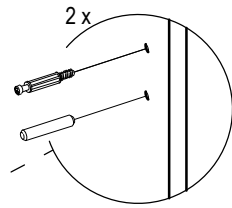

## Caracteristici tehnice produs:

A = 61 cm

B = 48 cm

C = 48 cm

440 x 610 x 18 mm; nr. buc: 1

420 x 574 x 18 mm; nr. buc: 1

480 x 610 x 18 mm; nr. buc: 1

440 x 444 x 18 mm; nr. buc: 2

480 x 610 x 3 mm; nr. buc: 1

[06] SERTAR x 2

574 x 150 x 18 mm; nr. buc: 1

502 x 100 x 18 mm; nr. buc: 1

440 x 100 x 18 mm; nr. buc: 1

538 x 400 x 18 mm; nr. buc: 1

400 x 100 x 18 mm; nr. buc: 2

[06] SERTAR x 2

ATENȚIE! A se respecta ordinea de montaj.

17 2x 2x

[06.1]

18 2x

19 H-3,5 x 18 3x

[06.4]

H - 3,5 x 18

20 H-3,5 x 18 4x

H - 3,5 x 18