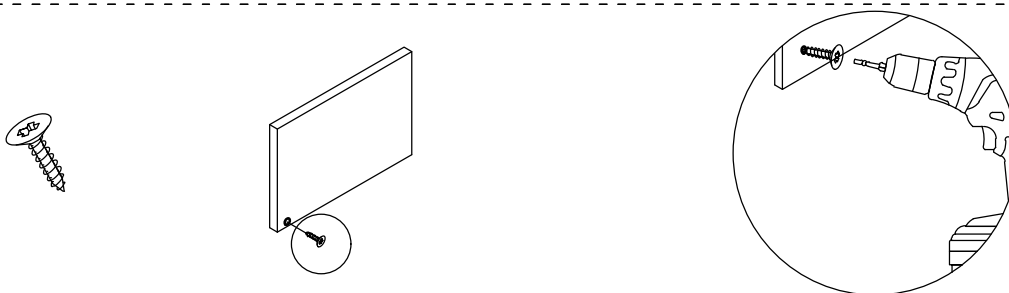

## Caracteristici tehnice produs:

A = 61 cm

B = 48 cm

C = 48 cm

Accesorii:

		<b>E - 5 x 60</b> 	<b>E - 7 x 60</b> 
<b>H - 3,5 x 18</b> 	<b>H - 4 x 18</b> 	<b>H - 4 x 30</b> 	<b>DEMONTABIL 90</b> 
		<b>CAPAC E</b> 	<b>CAPAC H</b> 

2 pers

! Se foloseste bormasina cu reglare de presiune. Cuplul de strangere trebuie sa fie reglat corespunzator. Folosirea sa este interzisa la montajul camelor.

440 x 610 x 18 mm; nr. buc: 1

420 x 574 x 18 mm; nr. buc: 1

480 x 610 x 18 mm; nr. buc: 1

440 x 444 x 18 mm; nr. buc: 2

480 x 610 x 3 mm; nr. buc: 1

[06] SERTAR x 2

574 x 150 x 18 mm; nr. buc: 1

502 x 100 x 18 mm; nr. buc: 1