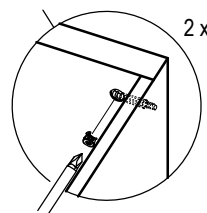

## Caracteristici tehnice produs:

A = 61 cm

B = 48 cm

C = 48 cm

440 x 610 x 18 mm; nr. buc: 1

420 x 574 x 18 mm; nr. buc: 1

480 x 610 x 18 mm; nr. buc: 1

440 x 444 x 18 mm; nr. buc: 2

480 x 610 x 3 mm; nr. buc: 1

[06] SERTAR x 2

574 x 150 x 18 mm; nr. buc: 1

502 x 100 x 18 mm; nr. buc: 1

440 x 100 x 18 mm; nr. buc: 1

538 x 400 x 18 mm; nr. buc: 1

400 x 100 x 18 mm; nr. buc: 2

[06] SERTAR x 2

ATENȚIE! A se respecta ordinea de montaj.

17 2x 2x

[06.1]

18 2x

19 H-3,5 x 18 3x

[06.4]

H - 3,5 x 18

20 H-3,5 x 18 4x

H - 3,5 x 18