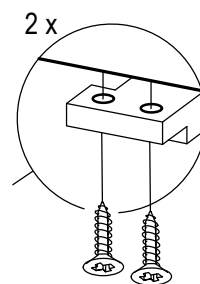

## Caracteristici tehnice produs:

A = 61 cm

B = 48 cm

C = 48 cm

440 x 610 x 18 mm; nr. buc: 1

420 x 574 x 18 mm; nr. buc: 1

480 x 610 x 18 mm; nr. buc: 1

440 x 444 x 18 mm; nr. buc: 2

480 x 610 x 3 mm; nr. buc: 1

[06] SERTAR x 2

574 x 150 x 18 mm; nr. buc: 1

502 x 100 x 18 mm; nr. buc: 1

440 x 100 x 18 mm; nr. buc: 1

538 x 400 x 18 mm; nr. buc: 1

400 x 100 x 18 mm; nr. buc: 2

[06] SERTAR x 2

ATENȚIE! A se respecta ordinea de montaj.

17 2x 2x

[06.1]

18 2x

19 H-3,5 x 18 3x

[06.4]

H - 3,5 x 18

20 H-3,5 x 18 4x

H - 3,5 x 18