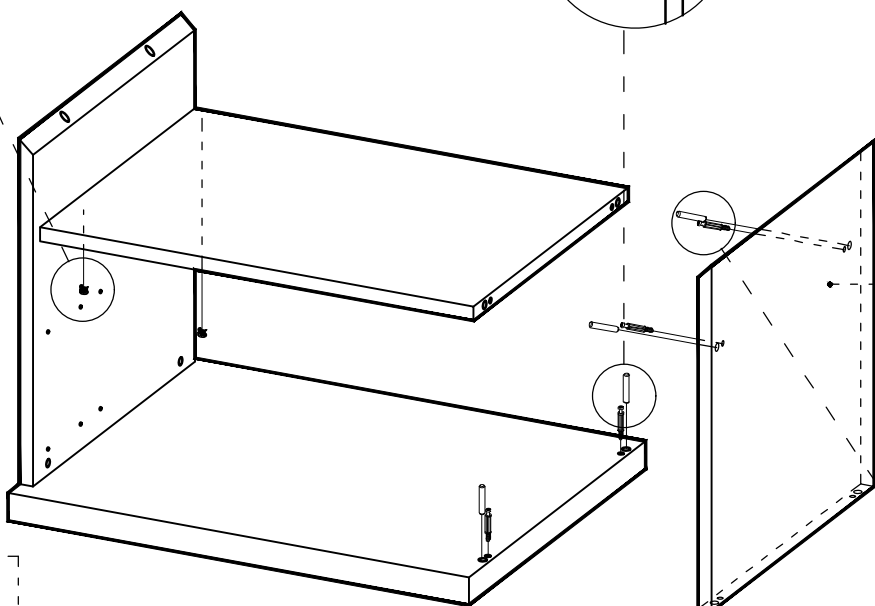

## Caracteristici tehnice produs:

A = 61 cm

B = 48 cm

C = 48 cm

440 x 610 x 18 mm; nr. buc: 1

420 x 574 x 18 mm; nr. buc: 1

480 x 610 x 18 mm; nr. buc: 1

440 x 444 x 18 mm; nr. buc: 2

480 x 610 x 3 mm; nr. buc: 1

[06] SERTAR x 2

574 x 150 x 18 mm; nr. buc: 1

502 x 100 x 18 mm; nr. buc: 1

440 x 100 x 18 mm; nr. buc: 1

538 x 400 x 18 mm; nr. buc: 1

400 x 100 x 18 mm; nr. buc: 2

[06] SERTAR x 2

ATENȚIE! A se respecta ordinea de montaj.

17 2x 2x

[06.1]

18 2x

19 H-3,5 x 18 3x

[06.4]

H - 3,5 x 18

20 H-3,5 x 18 4x

H - 3,5 x 18