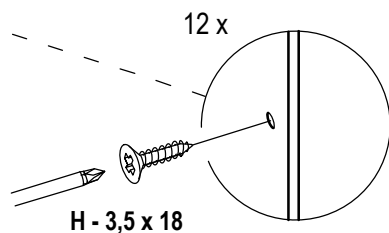

## Caracteristici tehnice produs:

A = 61 cm

B = 48 cm

C = 48 cm

440 x 610 x 18 mm; nr. buc: 1

420 x 574 x 18 mm; nr. buc: 1

480 x 610 x 18 mm; nr. buc: 1

440 x 444 x 18 mm; nr. buc: 2

480 x 610 x 3 mm; nr. buc: 1

[06] SERTAR x 2

574 x 150 x 18 mm; nr. buc: 1

502 x 100 x 18 mm; nr. buc: 1

440 x 100 x 18 mm; nr. buc: 1

538 x 400 x 18 mm; nr. buc: 1

400 x 100 x 18 mm; nr. buc: 2

[06] SERTAR x 2

ATENȚIE! A se respecta ordinea de montaj.

17 2x 2x

[06.1]

18 2x

19 H-3,5 x 18 3x

[06.4]

H - 3,5 x 18

20 H-3,5 x 18 4x

H - 3,5 x 18