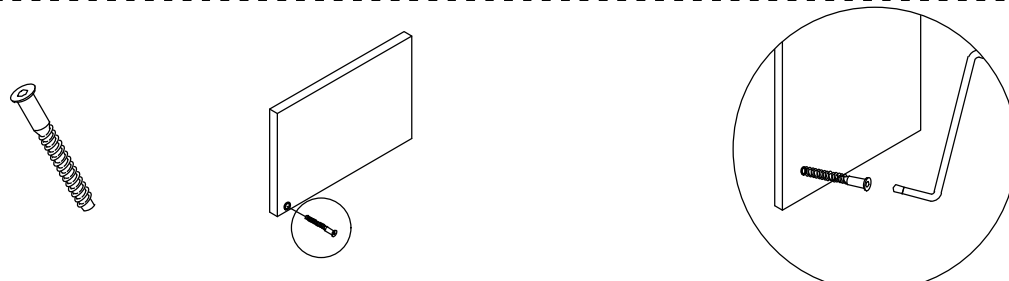

## Caracteristici tehnice produs:

A = 61 cm

B = 48 cm

C = 48 cm

Accesorii:

		<b>E - 5 x 60</b> 	<b>E - 7 x 60</b> 
<b>H - 3,5 x 18</b> 	<b>H - 4 x 18</b> 	<b>H - 4 x 30</b> 	<b>DEMONTABIL 90</b> 
		<b>CAPAC E</b> 	<b>CAPAC H</b> 

2 pers

! Se foloseste bormasina cu reglare de presiune. Cuplul de strangere trebuie sa fie reglat corespunzator. Folosirea sa este interzisa la montajul camelor.