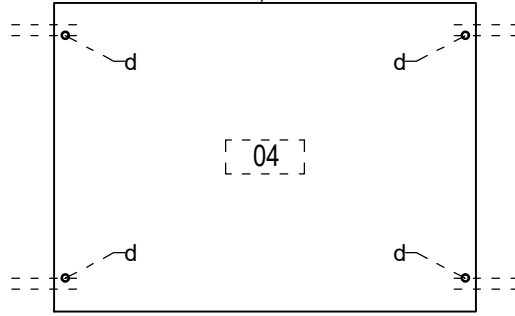

## Caracteristici tehnice produs:

A = 61 cm

B = 48 cm

C = 48 cm

## Materiale:

- Carcase și fronturi din plăci din aşchii de lemn (PAL) melaminate de grosime = 18 mm
- Spate corpuri din placi din fibre de lemn (PFL) de grosime = 3 mm
- Elemente de îmbinare din lemn și metalice

Accesorii:

		<b>E - 5 x 60</b> 	<b>E - 7 x 60</b> 
<b>H - 3,5 x 18</b> 	<b>H - 4 x 18</b> 	<b>H - 4 x 30</b> 	<b>DEMONTABIL 90</b> 
		<b>CAPAC E</b> 	<b>CAPAC H</b> 

2 pers

! Se foloseste bormasina cu reglare de presiune. Cuplul de strangere trebuie sa fie reglat corespunzator. Folosirea sa este interzisa la montajul camelor.

440 x 610 x 18 mm; nr. buc: 1

420 x 574 x 18 mm; nr. buc: 1

480 x 610 x 18 mm; nr. buc: 1

440 x 444 x 18 mm; nr. buc: 2

480 x 610 x 3 mm; nr. buc: 1

[06] SERTAR x 2

574 x 150 x 18 mm; nr. buc: 1

502 x 100 x 18 mm; nr. buc: 1