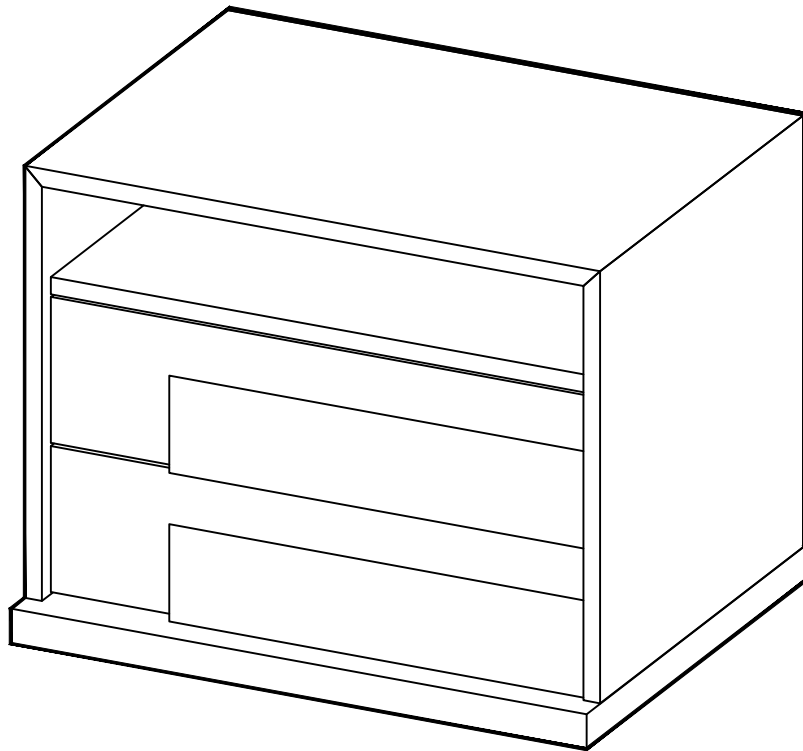

# Instrucțiuni de montaj

**Produs : Noptiera - Dormitor Opera**

**ArtKUBIKA**

Stimate client,

În calitate de producător de mobilă, am dori să vă aducem la cunoștință următoarele:

- Fixarea mobilei în perete este obligatorie; accesoriile de fixare pentru perete nu sunt incluse deoarece materialele din care sunt făcuți pereții ( cărămida, BCA, gips-carton, etc. ) au nevoie de accesorii diferite de fixare. Vă recomandăm să folosiți accesorii de fixare potrivite pentru pereții camerei dvs. Contactați un specialist, dacă nu știți care sunt accesoriile potrivite pereților casei dvs.
- Montarea și pozarea articolelor electrice se va efectua doar de către personal calificat și autorizat.
- Vă rugăm să respectați descrierea și specificațiile de încărcare din instrucțiunile de montaj - în caz de supraîncărcare ce poate apărea datorită copiilor care se joacă, datorită persoanelor, materialelor sau altor factori - nu ne asumăm nicio răspundere ca producător de mobilă.
- O funcționalitate perfectă a mobilei este asigurată doar în cazul în care la așezare, aceasta se reglează pe orizontală și verticală. Doar după aceasta se vor regla ușile.
- Toate șuruburile și elementele de îmbinare demontabilă vor trebui verificate și strânse după 5 până la 6 săptămâni pentru a asigura o siguranță definitivă a fixării.
- Nu folosiți agenți de curățare abrazivi.
- În cazul în care nu se respectă instrucțiunile de utilizare, de deservire sau de montaj, dacă se efectuează modificări ale produselor, dacă se schimbă piese sau se folosesc piese care nu corespund pieselor originale, atunci se pierde orice garanție sau pretenție de responsabilitate din partea producătorului de mobilă.
- **VĂ RUGAM SĂ DESCHIDEȚI TOATE COLETELE ȘI SĂ CITIȚI INSTRUCȚIUNILE DE MONTAJ INTEGRAL ÎNAINTE SĂ ÎNCEPEȚI MONTAJUL OBIECTULUI DE MOBILIER.**

## Caracteristici tehnice produs:

A = 61 cm

B = 48 cm

C = 48 cm