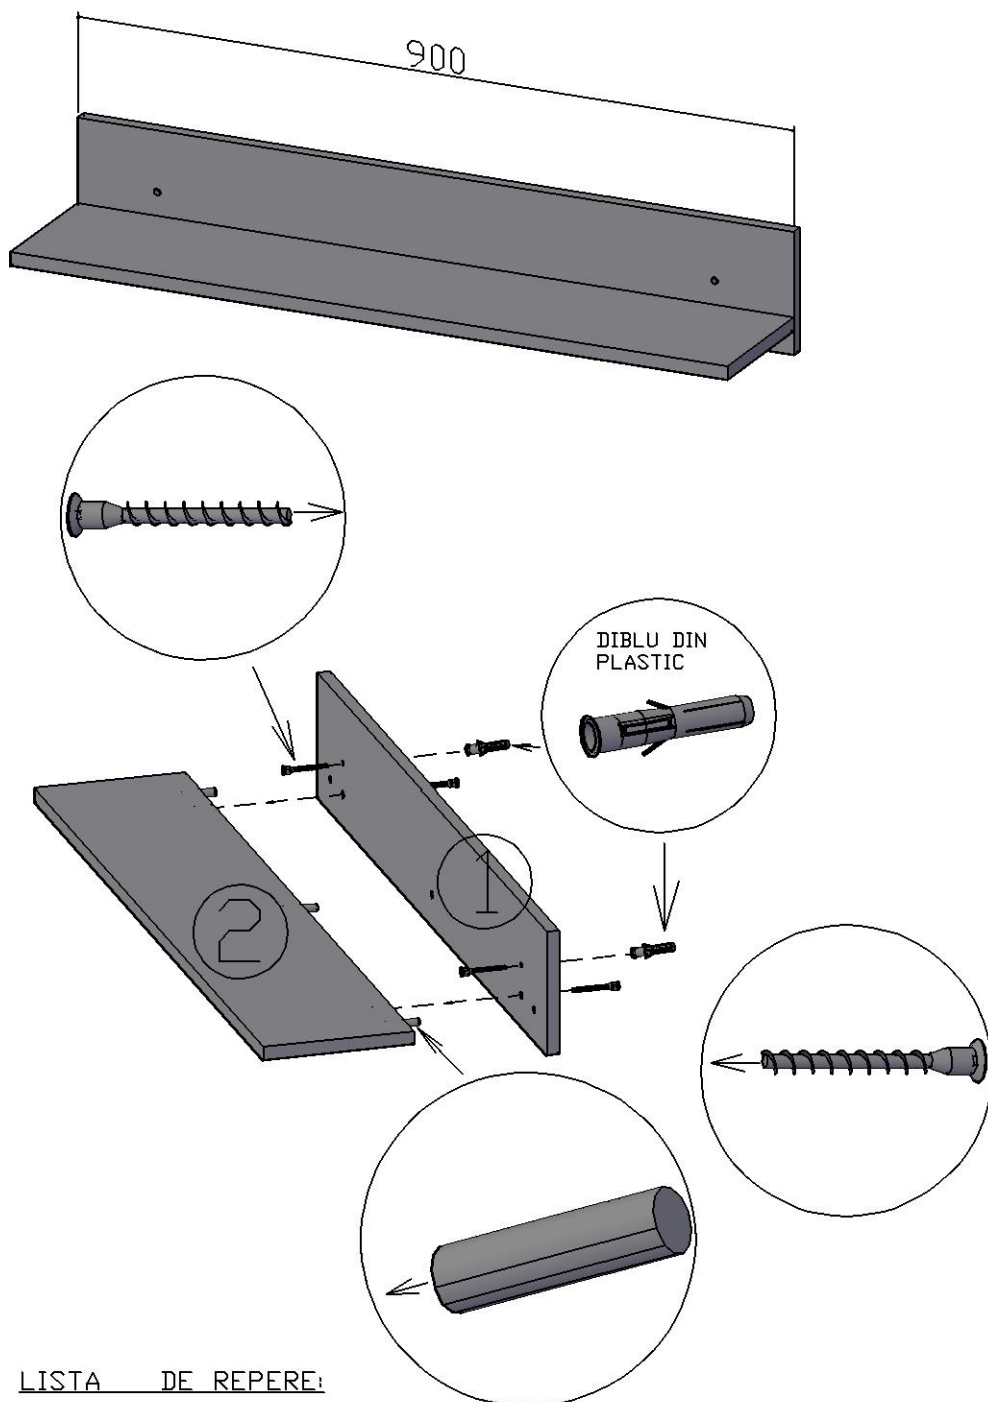

CAMERA DE TINERET "STEFAN" ETAJERA SUSPENDATA

LISTA DE REPERE:

- | | |
|------------------------------|--------|
| 1. Panou spate, 900 x 150 mm | 1 buc. |
| 2. Polita, 900 x 180 mm | 1 buc. |

Diblurile din plastic se fixeaza in perete.

Se pozitioneaza cepii din lemn in gaurile specificate pe desen, si apoi se asambleaza polita 2 cu panoul 1, cu ajutorul eurosuruburilor.

Se potriveste etajera pe perete, si se fixeaza asambland eurosuruburile cu diblurile din perete.

Greutatea maxima care poate fi asezata pe polita etajerei este de cca. 3 kg.