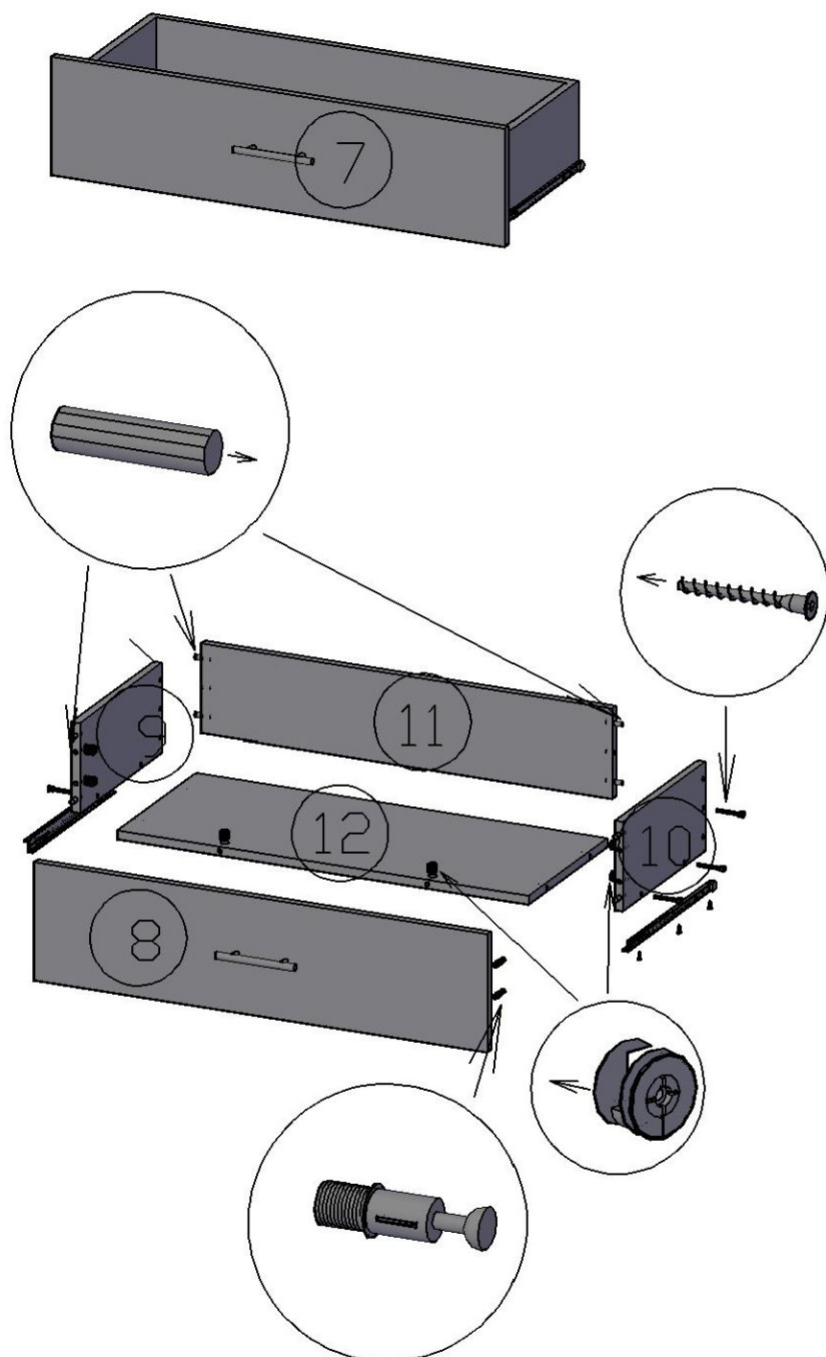

CAMERA DE TINERET "STEFAN" Comoda cu 3 sertare

LISTA DE REPERE:

- | | |
|---|--------|
| 1. Tavan, 900 x 400 mm | 1 buc. |
| 2. Fund, 900 x 380 mm | 1 buc. |
| 3. Perete lateral stanga, 688 x 380 mm | 1 buc. |
| 4. Perete lateral dreapta, 688 x 380 mm | 1 buc. |
| 5. Chingi, 868 x 80 mm | 3 buc. |
| 6. Spate PFL, 897 x 356 mm | 2 buc. |
| 7. Sertare | 3 buc. |

Instructiuni de montaj:

SERTAR COMODA "STEFAN"

LISTA DE REPERE (pentru un sertar):

| | |
|--|--------|
| 8. Fata sertar, 225 x 896 mm | 1 buc. |
| 9. Laterale sertare, stanga, 350 x 170 mm | 1 buc. |
| 10. Laterale sertare, dreapta, 350 x 170 mm, | 1 buc. |
| 11. Spate sertare, 810 x 170 mm | 1 buc. |
| 12. Fund sertare, 810 x 333 mm | 1 buc. |