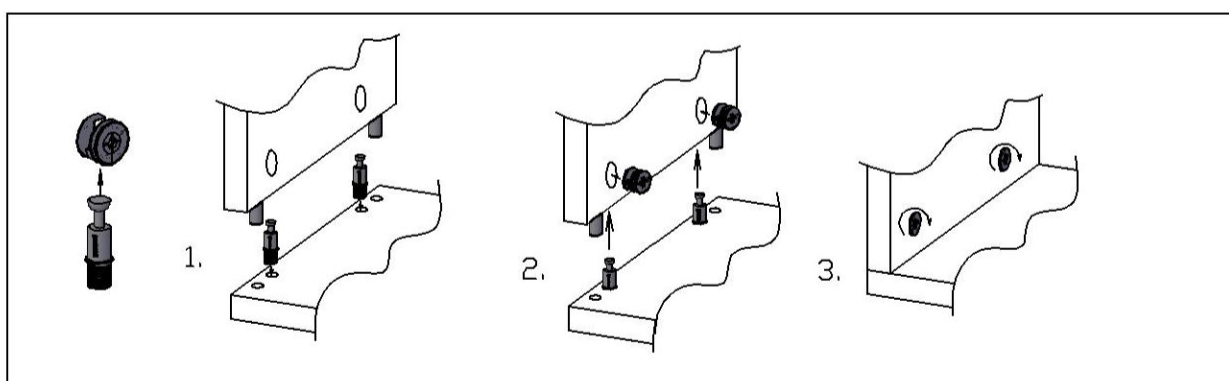

CAMERA DE TINERET "STEFAN" Comoda cu 3 sertare

LISTA DE REPERE:

- | | |
|---|--------|
| 1. Tavan, 900 x 400 mm | 1 buc. |
| 2. Fund, 900 x 380 mm | 1 buc. |
| 3. Perete lateral stanga, 688 x 380 mm | 1 buc. |
| 4. Perete lateral dreapta, 688 x 380 mm | 1 buc. |
| 5. Chingi, 868 x 80 mm | 3 buc. |
| 6. Spate PFL, 897 x 356 mm | 2 buc. |
| 7. Sertare | 3 buc. |

Instructiuni de montaj:

SERTAR COMODA "STEFAN"

LISTA DE REPERE (pentru un sertar):

| | |
|--|--------|
| 8. Fata sertar, 225 x 896 mm | 1 buc. |
| 9. Laterale sertare, stanga, 350 x 170 mm | 1 buc. |
| 10. Laterale sertare, dreapta, 350 x 170 mm, | 1 buc. |
| 11. Spate sertare, 810 x 170 mm | 1 buc. |
| 12. Fund sertare, 810 x 333 mm | 1 buc. |