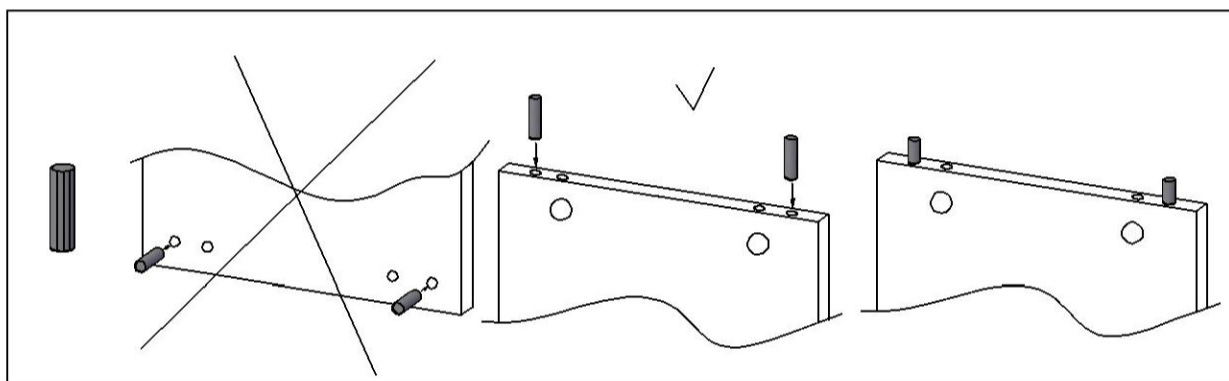

CAMERA DE TINERET "STEFAN" Comoda cu 3 sertare

LISTA DE REPERE:

- | | |
|---|--------|
| 1. Tavan, 900 x 400 mm | 1 buc. |
| 2. Fund, 900 x 380 mm | 1 buc. |
| 3. Perete lateral stanga, 688 x 380 mm | 1 buc. |
| 4. Perete lateral dreapta, 688 x 380 mm | 1 buc. |
| 5. Chingi, 868 x 80 mm | 3 buc. |
| 6. Spate PFL, 897 x 356 mm | 2 buc. |
| 7. Sertare | 3 buc. |

Instructiuni de montaj:

SERTAR COMODA "STEFAN"

LISTA DE REPERE (pentru un sertar):

| | |
|--|--------|
| 8. Fata sertar, 225 x 896 mm | 1 buc. |
| 9. Laterale sertare, stanga, 350 x 170 mm | 1 buc. |
| 10. Laterale sertare, dreapta, 350 x 170 mm, | 1 buc. |
| 11. Spate sertare, 810 x 170 mm | 1 buc. |
| 12. Fund sertare, 810 x 333 mm | 1 buc. |