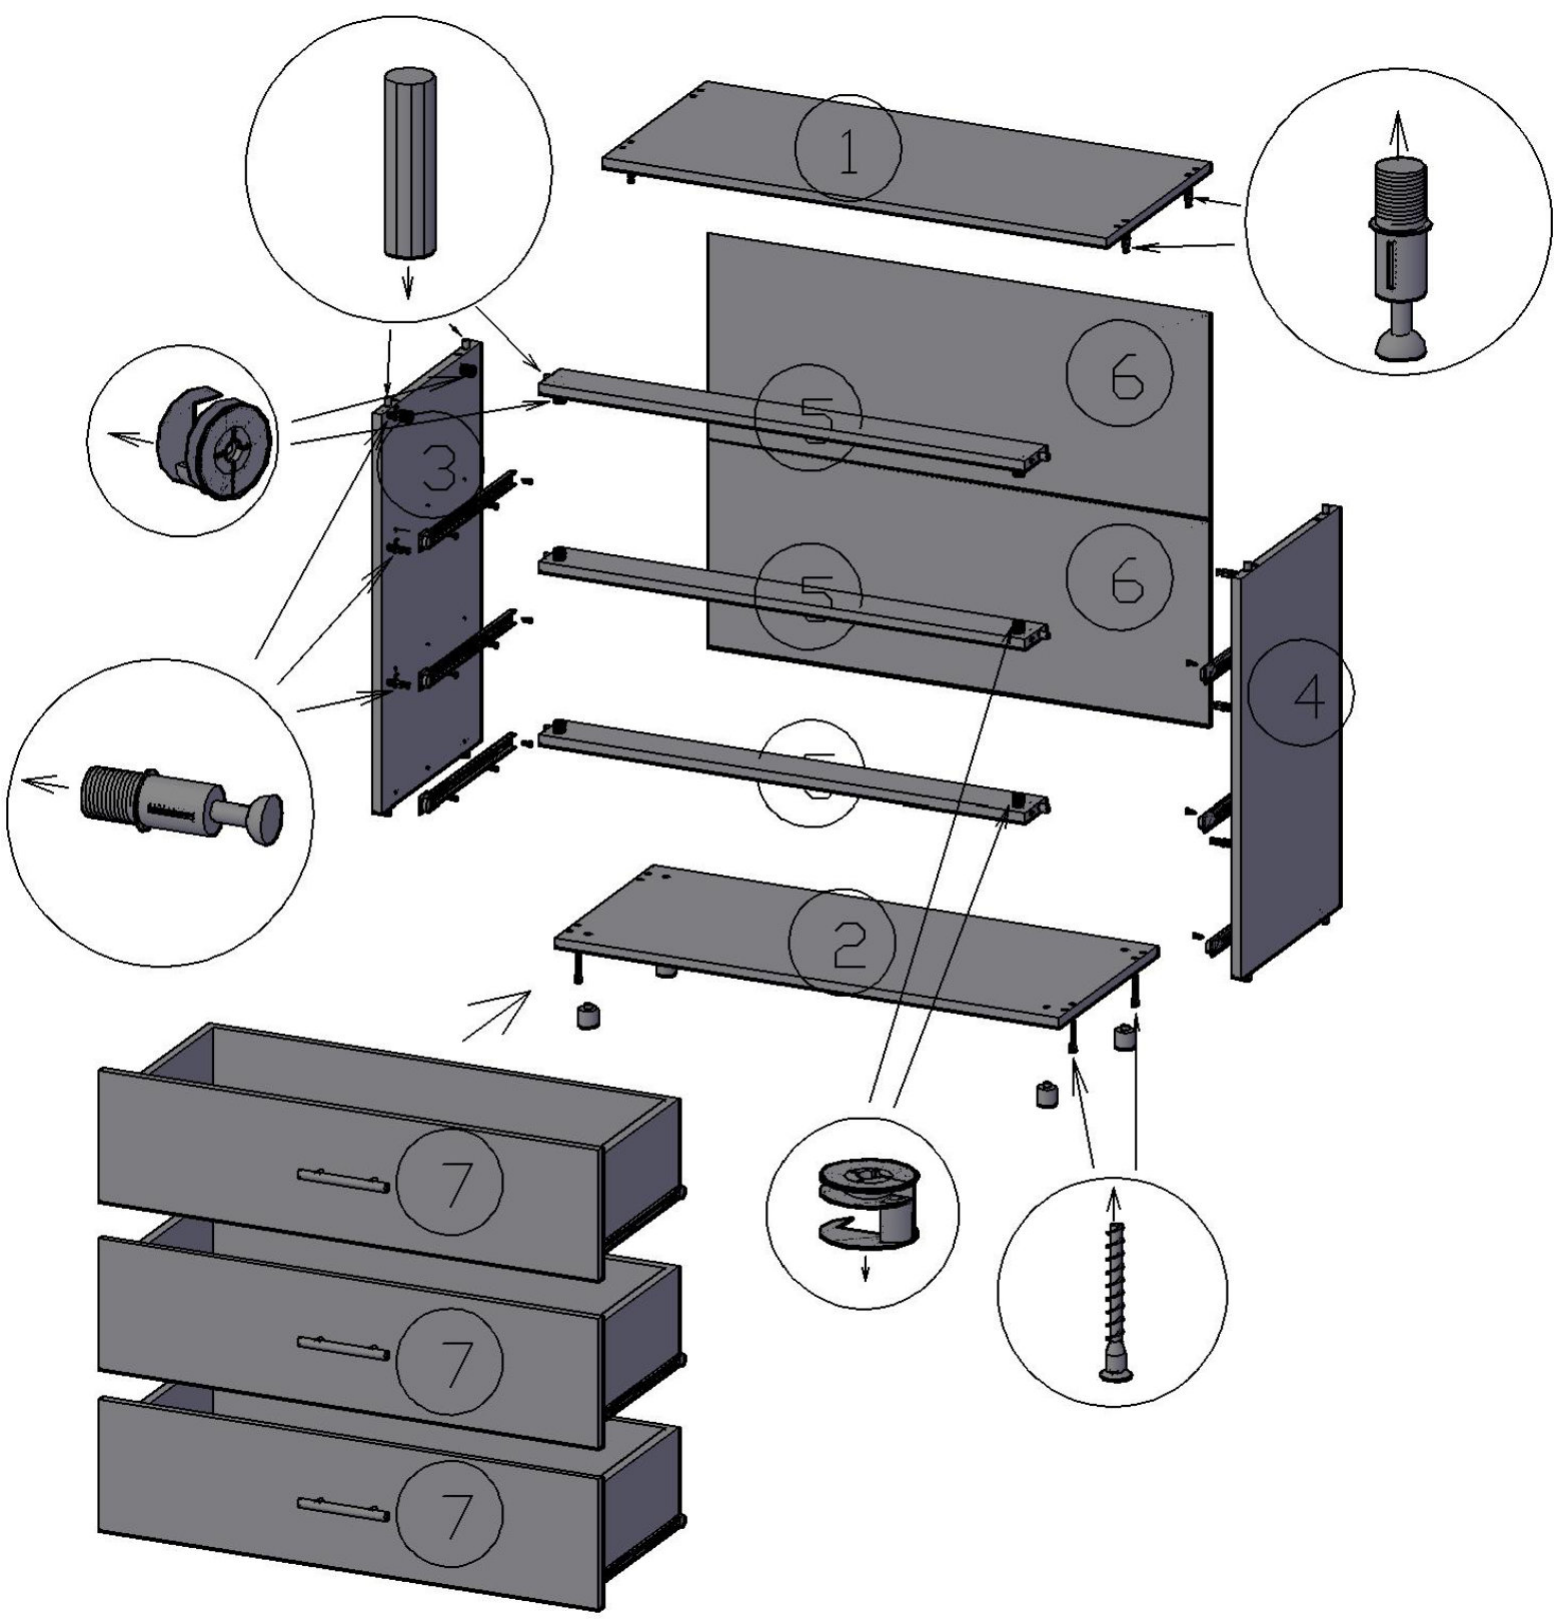

CAMERA DE TINERET "STEFAN" Comoda cu 3 sertare

LISTA DE REPERE:

- | | |
|---|--------|
| 1. Tavan, 900 x 400 mm | 1 buc. |
| 2. Fund, 900 x 380 mm | 1 buc. |
| 3. Perete lateral stanga, 688 x 380 mm | 1 buc. |
| 4. Perete lateral dreapta, 688 x 380 mm | 1 buc. |
| 5. Chingi, 868 x 80 mm | 3 buc. |
| 6. Spate PFL, 897 x 356 mm | 2 buc. |
| 7. Sertare | 3 buc. |

Instructiuni de montaj:

SERTAR COMODA "STEFAN"

LISTA DE REPERE (pentru un sertar):

| | |
|--|--------|
| 8. Fata sertar, 225 x 896 mm | 1 buc. |
| 9. Laterale sertare, stanga, 350 x 170 mm | 1 buc. |
| 10. Laterale sertare, dreapta, 350 x 170 mm, | 1 buc. |
| 11. Spate sertare, 810 x 170 mm | 1 buc. |
| 12. Fund sertare, 810 x 333 mm | 1 buc. |