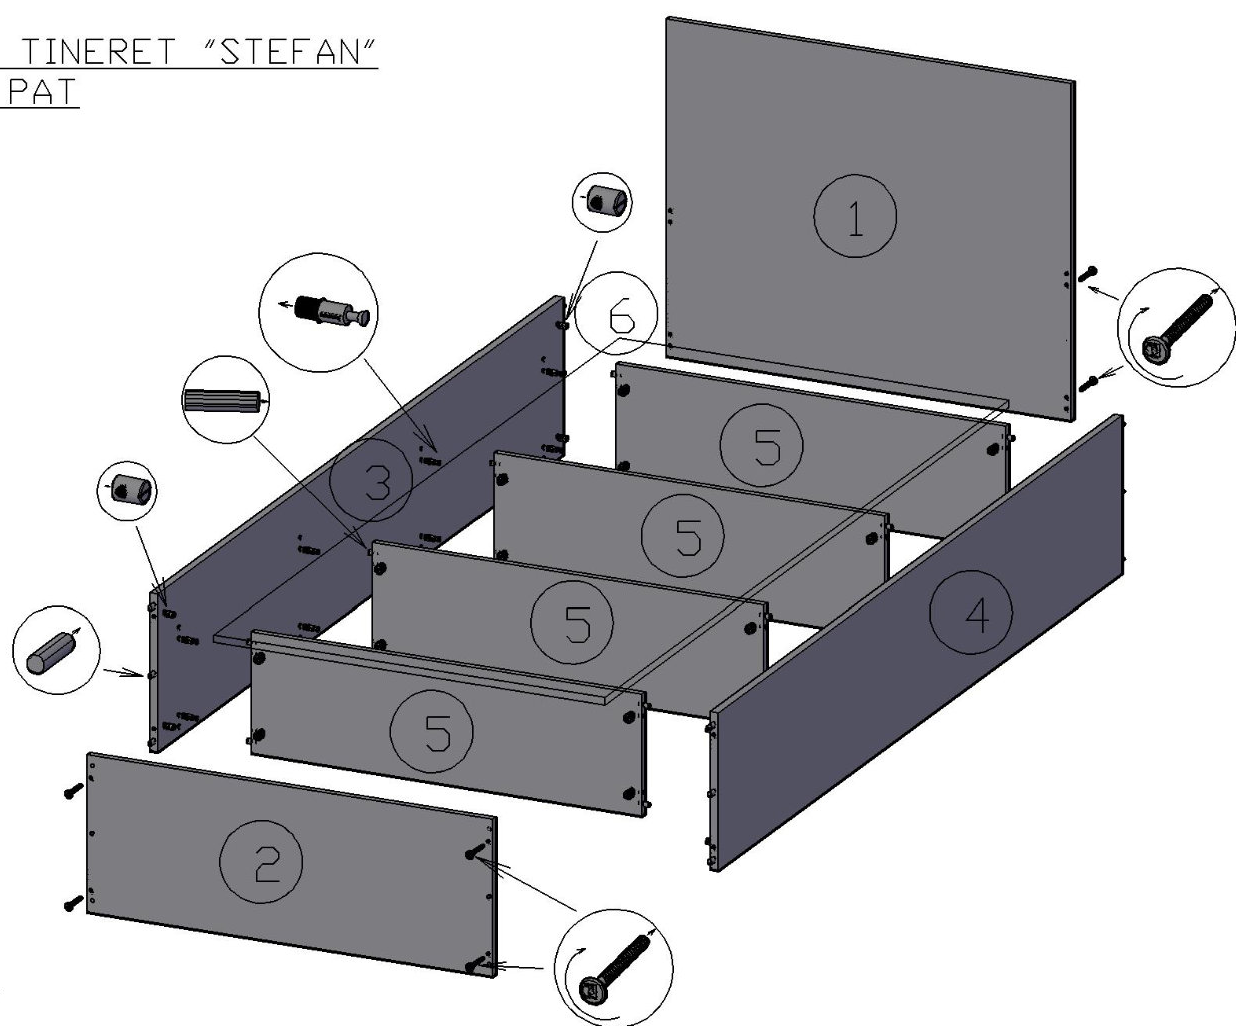

CAMERA DE TINERET "STEFAN"  
Asamblare PAT

LISTA DE REPERE:

- |   |        |
|---|--------|
| 1. Tablie mare, 750 x 934 mm            | 1 buc. |
| 2. Tablie mica, 350 x 934 mm            | 1 buc. |
| 3. Laterală pat, stanga, 350 x 2000 mm  | 1 buc. |
| 4. Laterală pat, dreapta, 350 x 2000 mm | 1 buc. |
| 5. Traverse pat, 270 x 900 mm           | 4 buc. |
| 6. Panou suport saltea, 1998 x 898 mm   | 1 buc. |