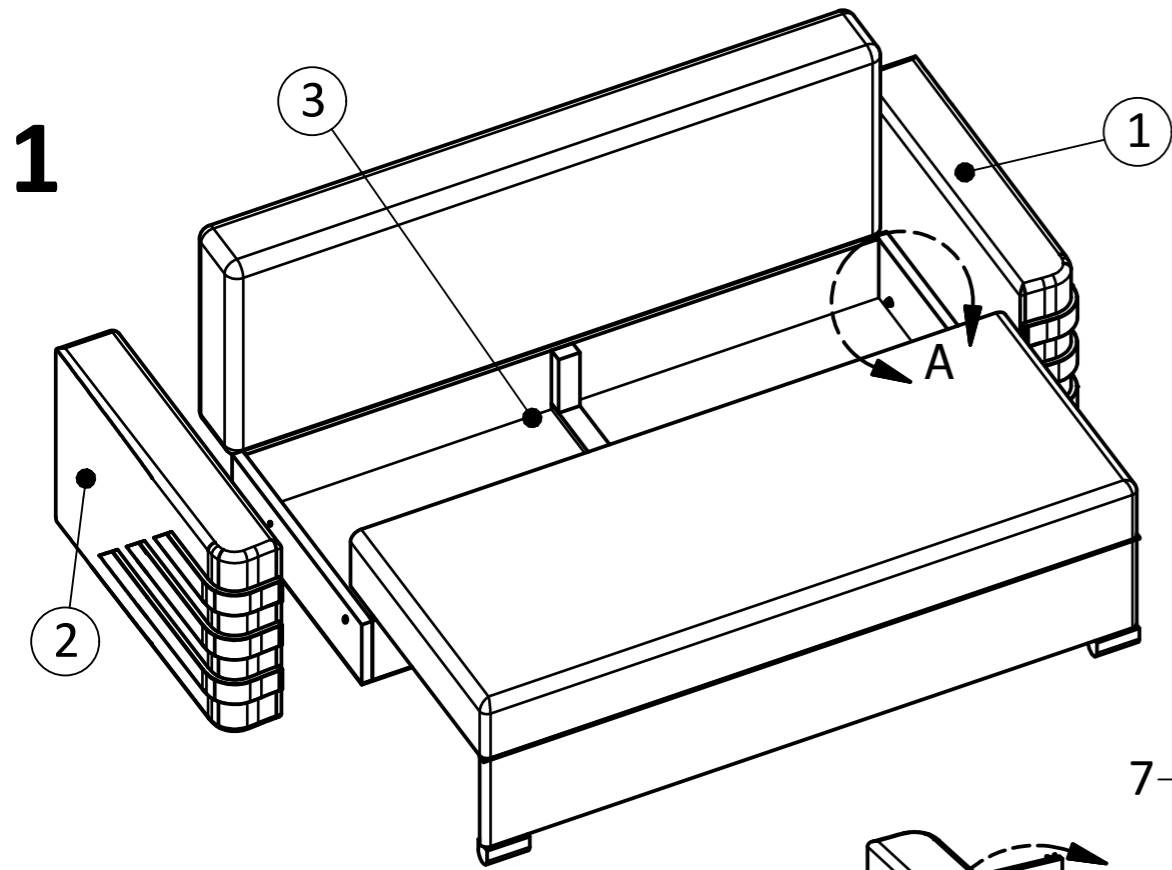

## Schiță de montaj

**Recomandări:**  
1) Se recomandă ca la montare să participe 2 persoane.

Poziție	Denumire componentă	Cantitate buc
1	Brat derapta	1
2	Brat stanga	1
3	Sezut cu spatar si lada	1
4	Legatura	1
5	Piulita M 8mm	4
6	Saiba Ø8mm	4
7	Prezon Ø8x50 mm	4

### Instrucțiuni:

- 1) Se montează brațele de ladă fig1. detaliu A.
- 2) Se fixează legătura pe cele două brațe fig.2 detaliu B.

Dupa montaj