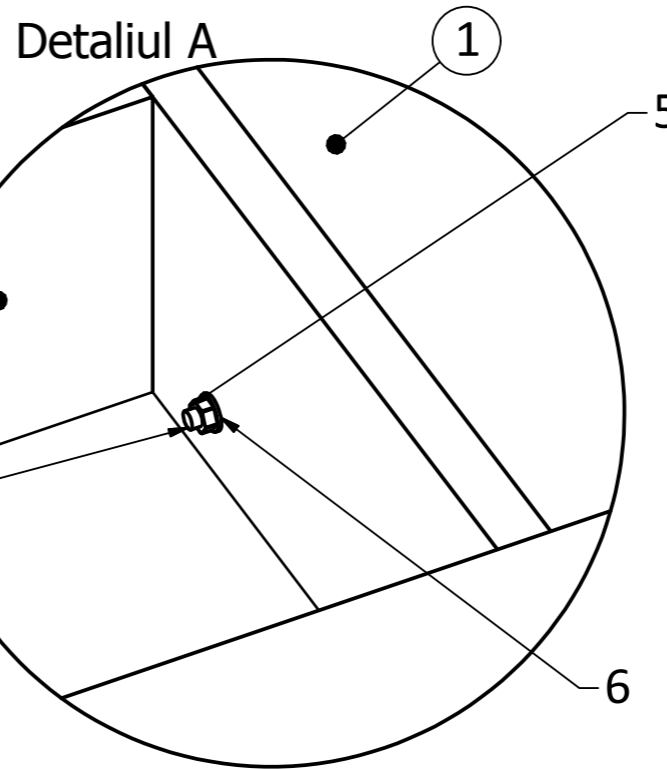

## Schiță de montaj

**Recomandări:**  
1) Se recomandă ca la montare să participe 2 persoane.

Poziție	Denumire componentă	Cantitate buc
1	Brat derapta	1
2	Brat stanga	1
3	Sezut cu spatar si lada	1
4	Legatura	1
5	Piulita M 8mm	4
6	Saiba Ø8mm	4
7	Prezon Ø8x50 mm	4

### Instrucțiuni:

- 1) Se montează brațele de ladă fig1. detaliu A.
- 2) Se fixează legătura pe cele două brațe fig.2 detaliu B.

Dupa montaj