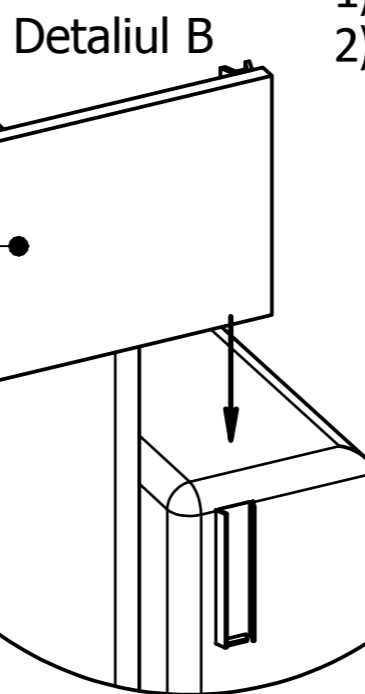

## Schiță de montaj

**Recomandări:**  
1) Se recomandă ca la montare să participe 2 persoane.

Poziție	Denumire componentă	Cantitate buc
1	Brat derapta	1
2	Brat stanga	1
3	Sezut cu spatar si lada	1
4	Legatura	1
5	Piulita M 8mm	4
6	Saiba Ø8mm	4
7	Prezon Ø8x50 mm	4

### Instrucțiuni:

- 1) Se montează brațele de ladă fig1. detaliu A.
- 2) Se fixează legătura pe cele două brațe fig.2 detaliu B.

Dupa montaj