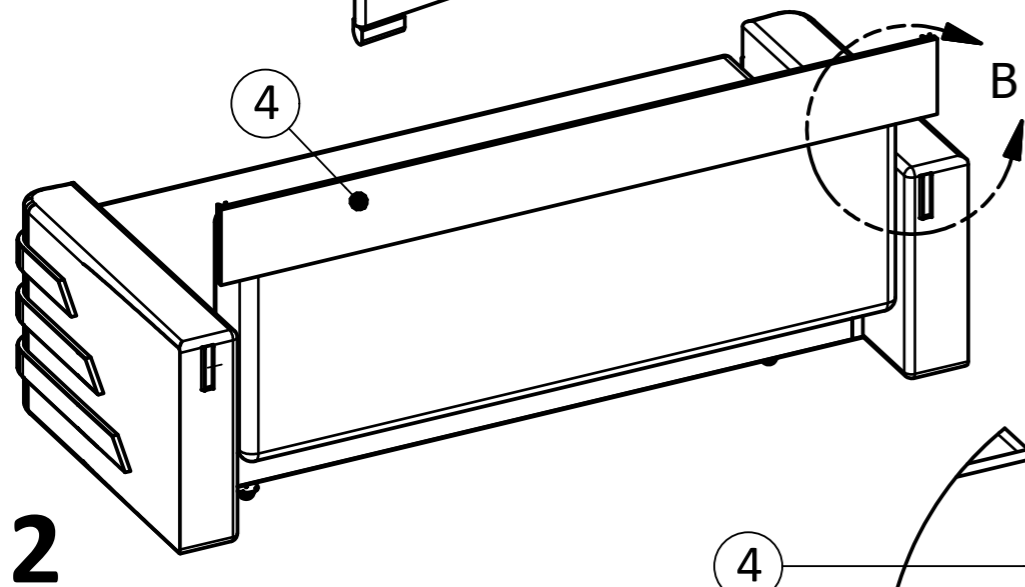

## Schiță de montaj

**Recomandări:**  
1) Se recomandă ca la montare să participe 2 persoane.

Poziție	Denumire componentă	Cantitate buc
1	Brat derapta	1
2	Brat stanga	1
3	Sezut cu spatar si lada	1
4	Legatura	1
5	Piulita M 8mm	4
6	Saiba Ø8mm	4
7	Prezon Ø8x50 mm	4

### Instrucțiuni:

- 1) Se montează brațele de ladă fig1. detaliu A.
- 2) Se fixează legătura pe cele două brațe fig.2 detaliu B.

Dupa montaj