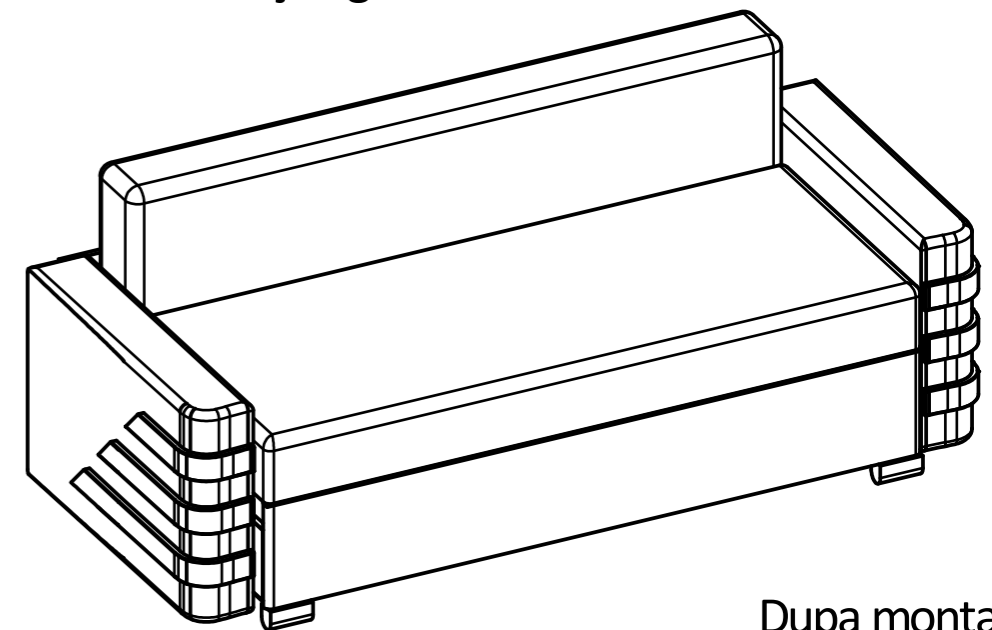

## Schiță de montaj

**Recomandări:**  
1) Se recomandă ca la montare să participe 2 persoane.

Poziție	Denumire componentă	Cantitate buc
1	Brat derapta	1
2	Brat stanga	1
3	Sezut cu spatar si lada	1
4	Legatura	1
5	Piulita M 8mm	4
6	Saiba Ø8mm	4
7	Prezon Ø8x50 mm	4

### Instrucțiuni:

- 1) Se montează brațele de ladă fig1. detaliu A.
- 2) Se fixează legătura pe cele două brațe fig.2 detaliu B.

Dupa montaj