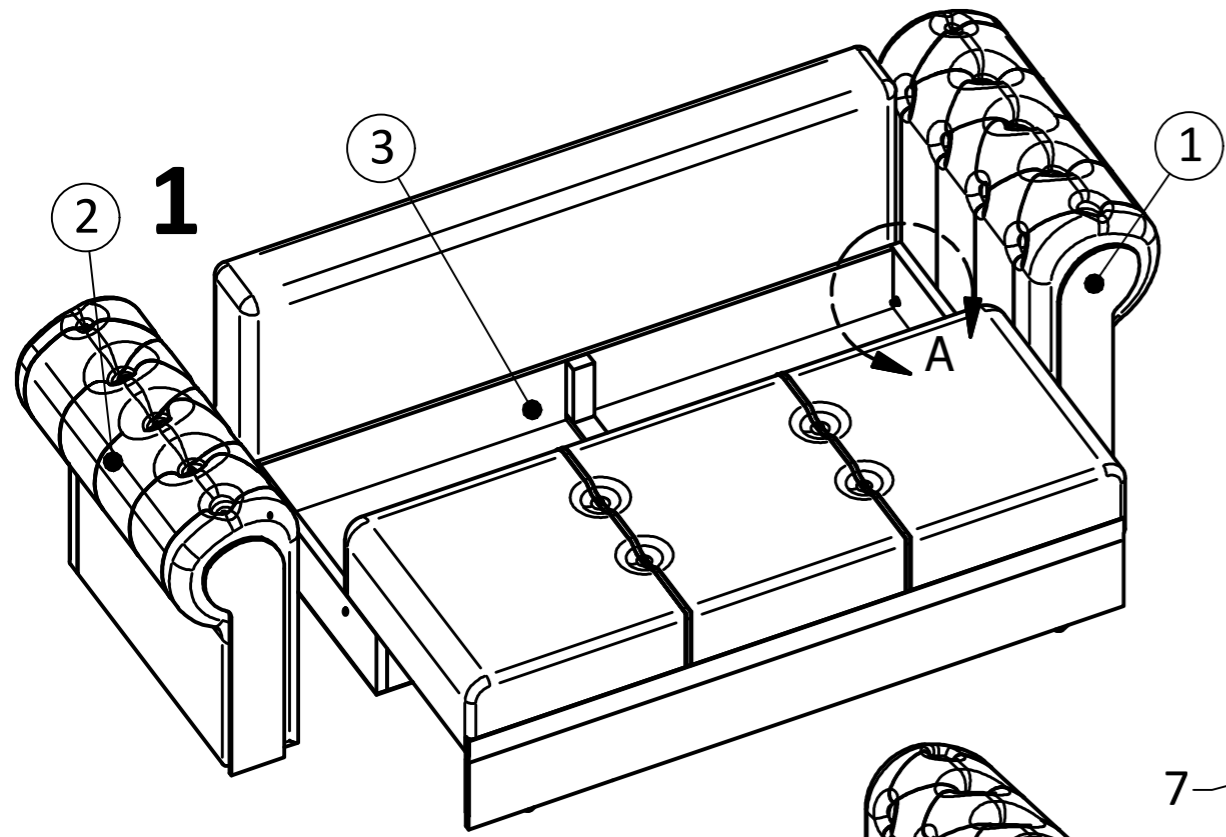

## Schiță de montaj

### Recomandări:

1) Se recomandă ca la montare să participe 2 persoane.

Detaliul A

Poziție	Denumire componentă	Cantitate buc
1	Brat dreapta	1
2	Brat stanga	1
3	Sezut cu spatar si lada	1
4	Legatura	1
5	Piulita M 8mm	4
6	Saiba Ø8mm	4
7	Prezon Ø8x60 mm	4