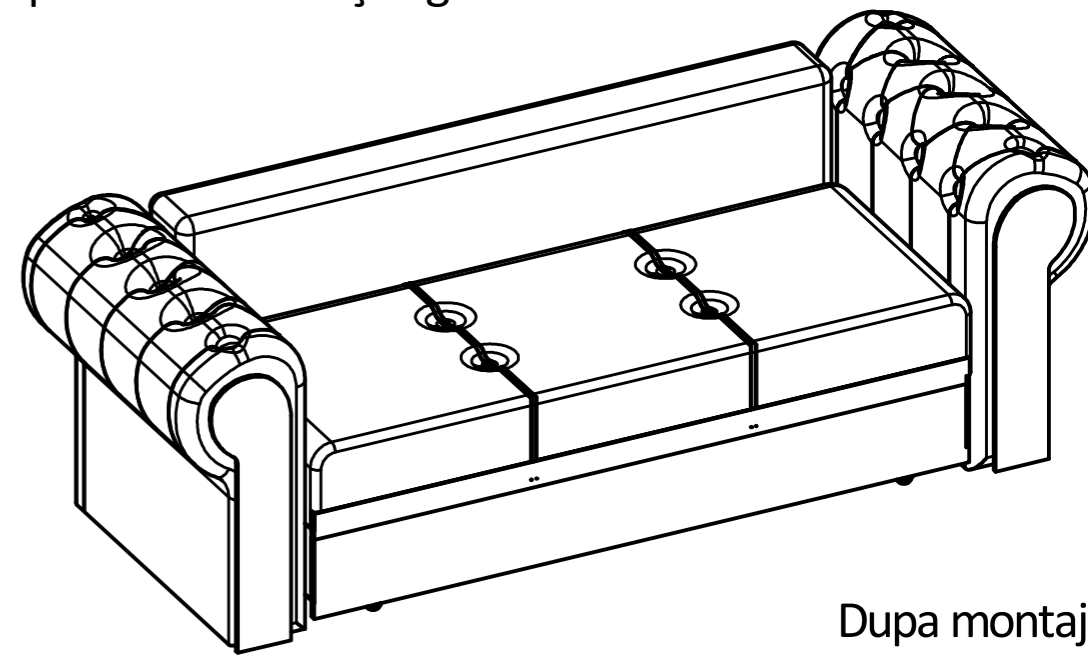

Instrucțiuni:

1) Se montează brațele de ladă fig.1. detaliu A.
2) Se fixează legătura pe cele două brațe fig.2 detaliu B.