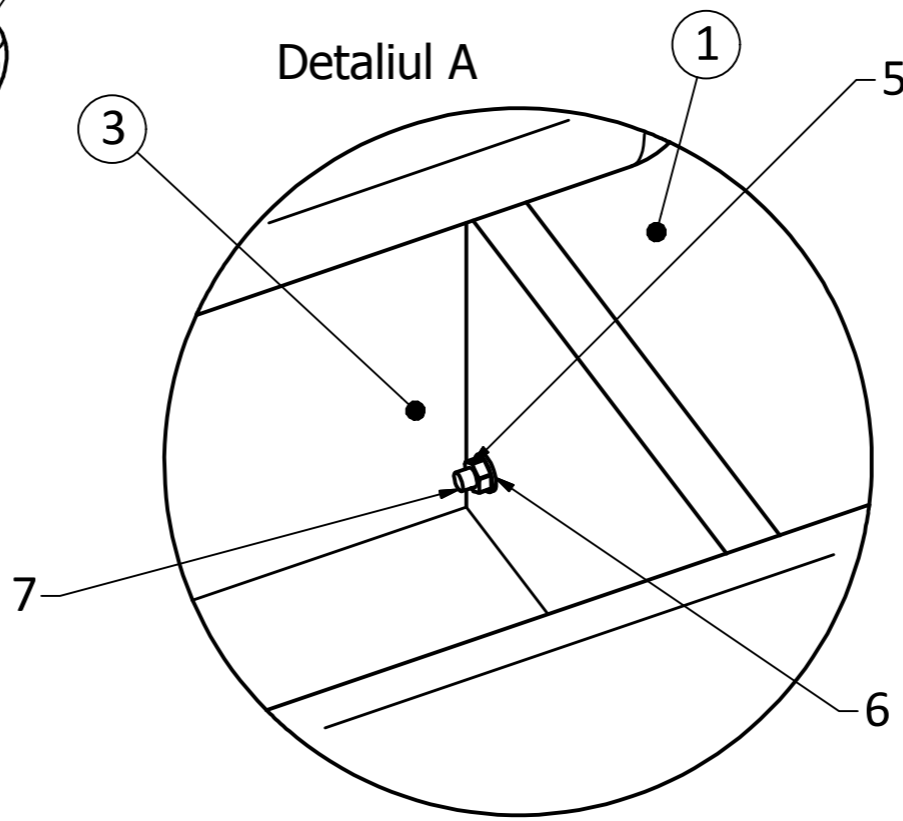

## Schiță de montaj

### Recomandări:

1) Se recomandă ca la montare să participe 2 persoane.

Detaliul A

Poziție	Denumire componentă	Cantitate buc
1	Brat dreapta	1
2	Brat stanga	1
3	Sezut cu spatar si lada	1
4	Legatura	1
5	Piulita M 8mm	4
6	Saiba Ø8mm	4
7	Prezon Ø8x60 mm	4