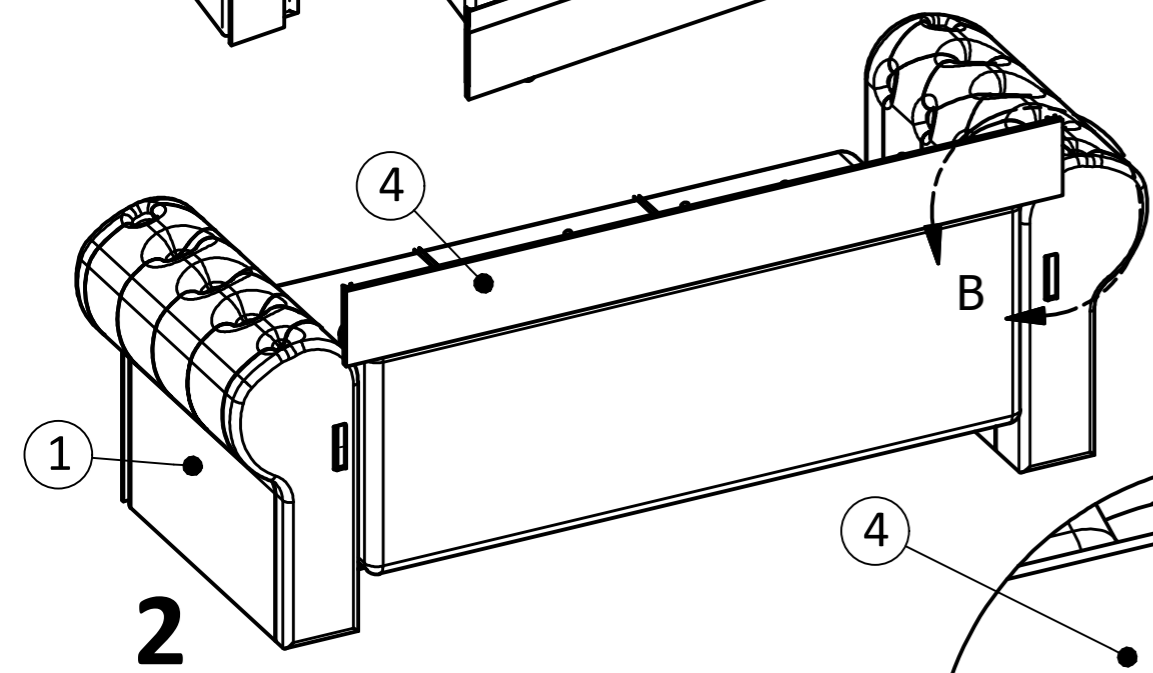

## Schiță de montaj

### Recomandări:

1) Se recomandă ca la montare să participe 2 persoane.

Detaliul A

Poziție	Denumire componentă	Cantitate buc
1	Brat dreapta	1
2	Brat stanga	1
3	Sezut cu spatar si lada	1
4	Legatura	1
5	Piulita M 8mm	4
6	Saiba Ø8mm	4
7	Prezon Ø8x60 mm	4