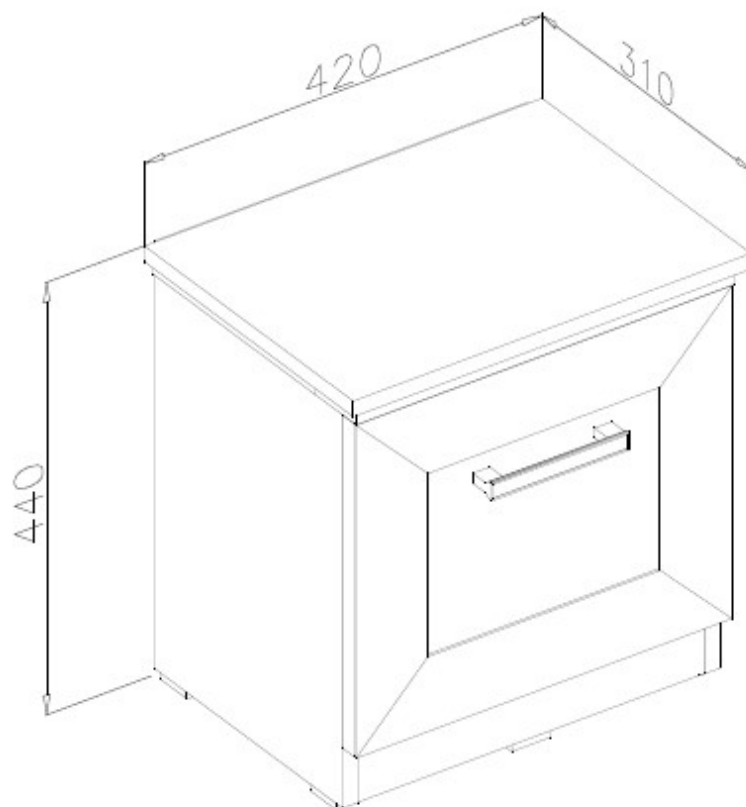

DORMITOR ADAM – NOPTIERA STG

- Materiale:
- Placi din aschii de lemn (PAL), melminate de grosime = 16 mm
 - Placi din fibre de lemn de inalta densitate (HDF) de grosime = 3 mm
 - Front PAL cu profil MDF
 - Cant ABS 0.5 mm
 - Picior baza plastic
 - Balamale aruncatoare
 - Manere din material plastic
 - Elemente de imbinare din lemn si metalice